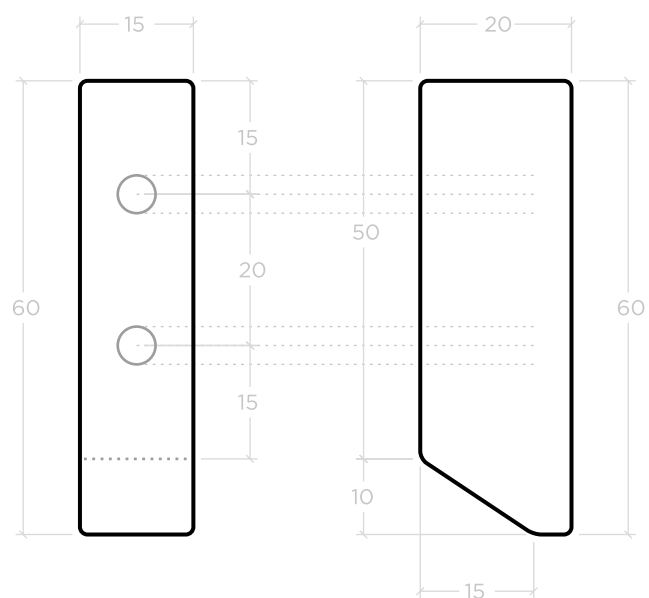

Pomo **CUBE**

Instalado de serie en:
PARAÍSO
SEVILLA