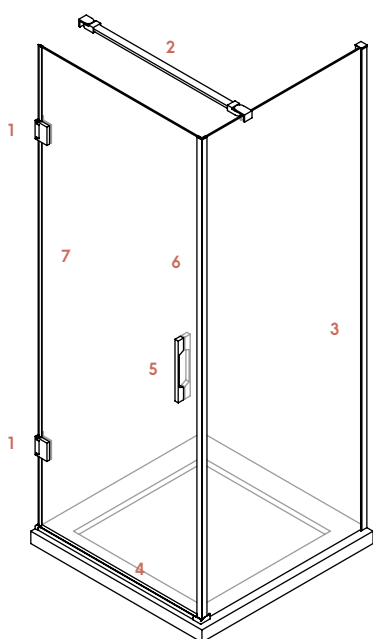

Serie Islas Seychelles

010201009

Angular

- 1 hoja abatible + 1 hoja fija

Acabados

- Inoxidable brillo
- Mate / Esmerilado

1. bisagra a pared
2. brazo de sujeción
3. marco expansor
4. perfil vierteaguas

5. tirador
6. cierre de imán
7. gomas de ala

Seychelles con bisagras al vértice (+132,00 €)

- Unión de puerta a fijo lateral por medio de 2 bisagras especiales dobles 90° de acero inox.

CARACTERÍSTICAS GENERALES DE LA SERIE

- Apertura 90° exterior de serie

Materiales

- Vidrios de 6 mm templados / securizados
- Bisagras de acero inoxidable
- Perfil bajo vierteaguas de aluminio
- Marco expansor de aluminio en fijo a pared +15 mm

Dimensiones

- Altura estándar de ducha 195 cm
- Altura estándar de bañera 150 cm
- Altura máxima 220 cm
- Anchura máxima de puerta abatible 90 cm

CARACTERÍSTICAS PARTICULARES DEL MODELO

- Cierre de imán

Materiales

- Brazo de sujeción multiposición articulado de acero inoxidable con tubo de 30 x 10 mm (tubo de aluminio)

Dimensiones

- Anchura máxima de fijo 120 cm

ACABADOS

ACABADOS	TARIFA
Lacado negro mate o blanco mate	+148,50 €
Lacado especial o color carta RAL	+203,50 €

INCREMENTOS

INCREMENTOS	TARIFA
Vidrios 8 mm (transparente, decorado y mate)	+15% del P.V.P.
Vidrios 8 mm (master carré y color)	+25% del P.V.P.
Para bañera	-5% del P.V.P.
Por ancho o alto	+33,00 € cada 10 cm
Formas en el vidrio	+60,50 € cada una
3ª bisagra (puerta hasta 110 cm)	+55,00 €
“U” y tubo de brazo de acero	+38,50 €
Con guía perimetral de acero (+1 pinza)	+82,50 €
Fabricar en modo asistencial	+132,00 €
Vidrio espejo	bajo presupuesto

AVISOS

- Indicar lado del fijo lateral
- Indicar medidas de fijo y puerta
- Indicar si es plato a ras de suelo
- Apertura 180° indicar en pedido, reduce estanqueidad
- Para medidas especiales consultar viabilidad técnica
- Algunos elementos no admiten lacado

Medidas* hasta (cm)	160	170	180	190
Transparente	616,00 €	627,00 €	638,00 €	649,00 €
Decorados glassinox**	715,00 €	726,00 €	737,00 €	748,00 €
Mate · Color · Master carré · Carglass	748,00 €	770,00 €	792,00 €	814,00 €
Vitrificado 1 color hasta 140 cm alto	968,00 €	1.001,00 €	1.034,00 €	1.067,00 €
Vitrificado 1 color vidrio completo	1.122,00 €	1.166,00 €	1.210,00 €	1.254,00 €

* La medida es la suma de los dos lados

** Piezas de anchura superior a 100 cm en decorados glassinox tienen un incremento de +88,00 €

P.V.P. (I.V.A. NO INCLUIDO)