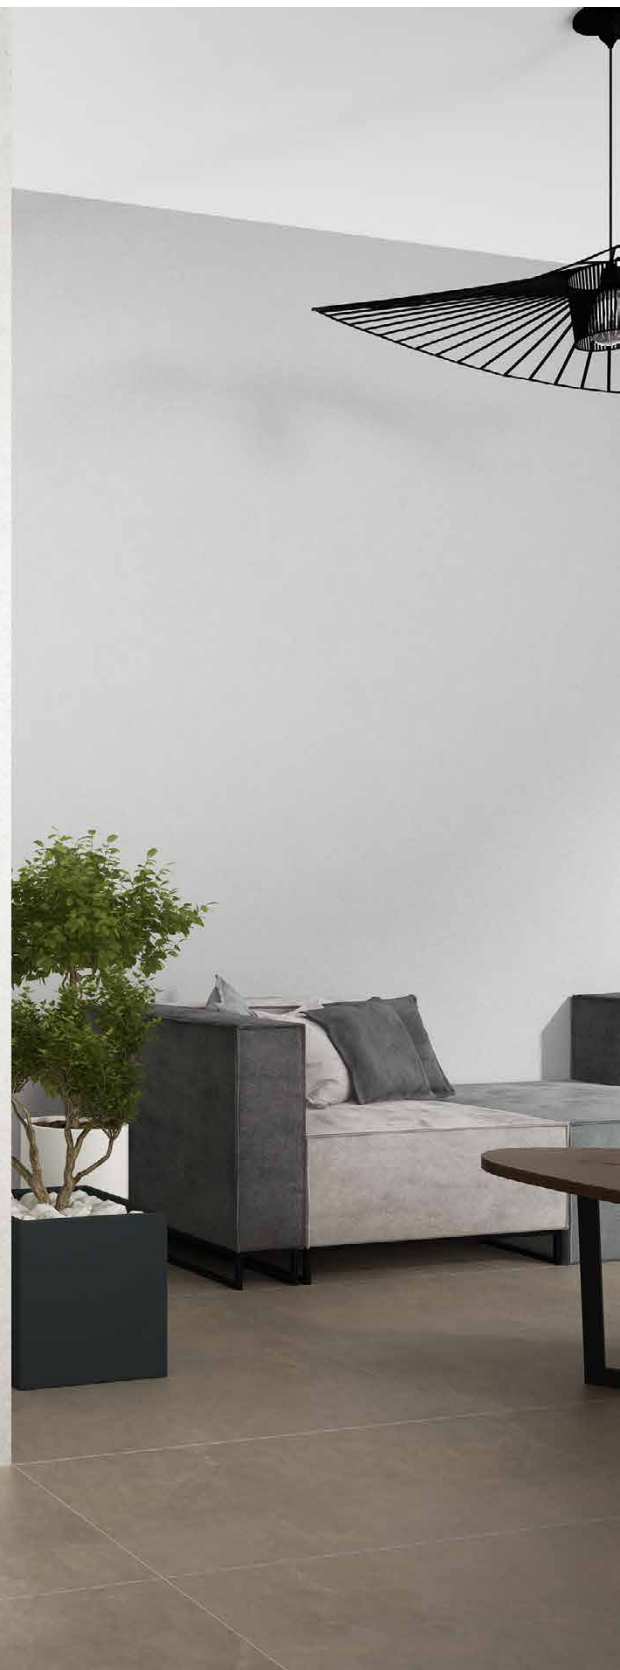

Los modelos Barbate y Canela son puertas de paso **abatibles**, equipadas con bisagras de acero inoxidable que permiten una apertura hacia exterior y hacia interior.

Para la colocación de las bisagras podemos optar por colocar un recerco de acero inoxidable que, además de embellecer el hueco de paso, facilitará la instalación por la regularidad que confiere al marco.

Los vidrios con los que se fabrica la serie Playas son de 8 mm templados securizados.

Las puertas de vidrio y acero con bisagra rotativa 180°, se han convertido en una pieza clave en la decoración moderna. Han dejado atrás su mera función de separador de estancias, para convertirse en un elemento decorativo de primer orden, por su funcionalidad, transparencia y singularidad estética.

1