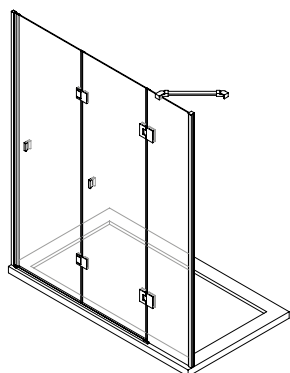

P.V.P. (I.V.A. NO INCLUIDO)

Serie Paraíso Corfú

010301002

Frontal

- 2 hojas plegables + 1 hoja fija

Acabados

- Inoxidable brillo
- Mate / Esmerilado

- | | | |
|------------------------|-----------------------|-----------------|
| 1. bisagra a pared | 5. perfil vierteaguas | 9. gomas de uña |
| 2. bisagra plegable | 6. pomo | |
| 3. marco expansor fijo | 7. cierre de imán | |
| 4. brazo de sujeción | 8. gomas de ala | |