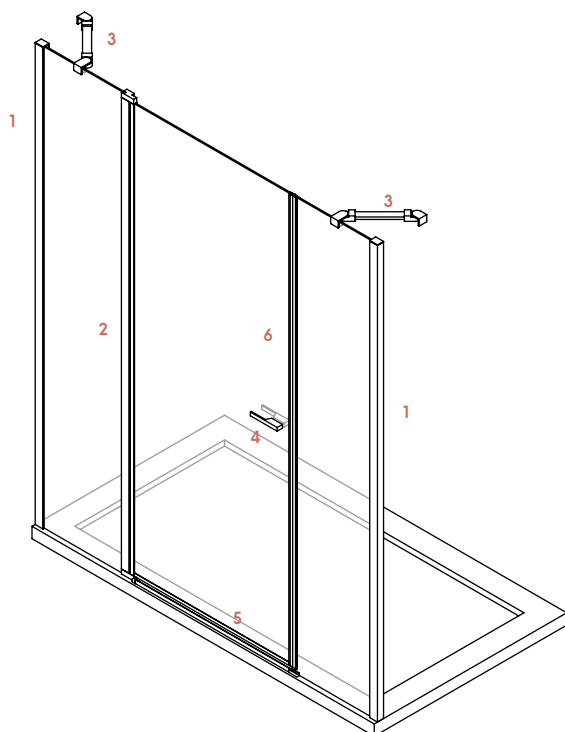

Serie Sonia Duero

010203005

Frontal

- 1 hoja abatible + 2 hojas fijas

Acabados

- Cromo
- Plata mate

1. marco expansor fijo
2. kit abatible fijo
3. brazo de sujeción
4. maneta

5. perfil vierteaguas
6. cierre de imán

AVISO

Las alturas indicadas en las características hacen referencia a los perfiles, los vidrios quedan 2 cm por debajo de éstos.

CARACTERÍSTICAS GENERALES DE LA SERIE

- Apertura 180° de serie

Materiales

- Vidrios de 6 mm templados / securizados
- Perfilaría de aluminio
- Perfil bajo vierteaguas de aluminio
- Marco expansor de aluminio +25 mm

Dimensiones

- Altura estándar de ducha 195 cm
- Altura estándar de bañera 150 cm
- Altura máxima 220 cm
- Anchura máxima de puerta abatible 90 cm

Alturas referentes a perfiles, los vidrios quedan 2 cm por debajo

CARACTERÍSTICAS PARTICULARES DEL MODELO

- Cierre de imán

Materiales

- Brazo de sujeción multiposición articulado de acero inoxidable con tubo de 30 x 10 mm (tubo de aluminio)

Dimensiones

- Anchura mínima de fijo con hoja abatible 25 cm
- Anchura máxima de fijo 120 cm

ACABADOS

- Lacado negro mate o blanco mate
- Lacado especial o color carta RAL

TARIFA

- +220,00 €
- +275,00 €

INCREMENTOS

- Para bañera -5% del P.V.P.
- Por ancho o alto +33,00 cada 10 cm
- Formas en el vidrio +60,50 € cada una
- Con guía perimetral de acero (+2 pinzas) +110,00 €
- Fabricar en modo asistencial +121,00 €
- Vidrio espejo bajo presupuesto

AVISOS

- Indicar el lado de la cogida
- Indicar medidas de fijos y puerta
- Para medidas especiales consultar viabilidad técnica

Medidas hasta (cm)	140	150	160	170	180	190	200
Transparente	753,50 €	764,50 €	775,50 €	786,50 €	797,50 €	808,50 €	819,50 €
Decorados glassinox**	896,50 €	907,50 €	918,50 €	929,50 €	940,50 €	951,50 €	962,50 €
Mate · Color · Master carré · Carglass	984,50 €	1.006,50 €	1.028,50 €	1.050,50 €	1.072,50 €	1.094,50 €	1.116,50 €
Vitrificado 1 color hasta 140 cm alto	1.105,50 €	1.138,50 €	1.171,50 €	1.204,50 €	1.237,50 €	1.270,50 €	1.303,50 €
Vitrificado 1 color vidrio completo	1.259,50 €	1.303,50 €	1.347,50 €	1.391,50 €	1.435,50 €	1.479,50 €	1.523,50 €

P.V.P. (I.V.A. NO INCLUIDO)

** Piezas de anchura superior a 100 cm en decorados glassinox tienen un incremento de +88,00 €