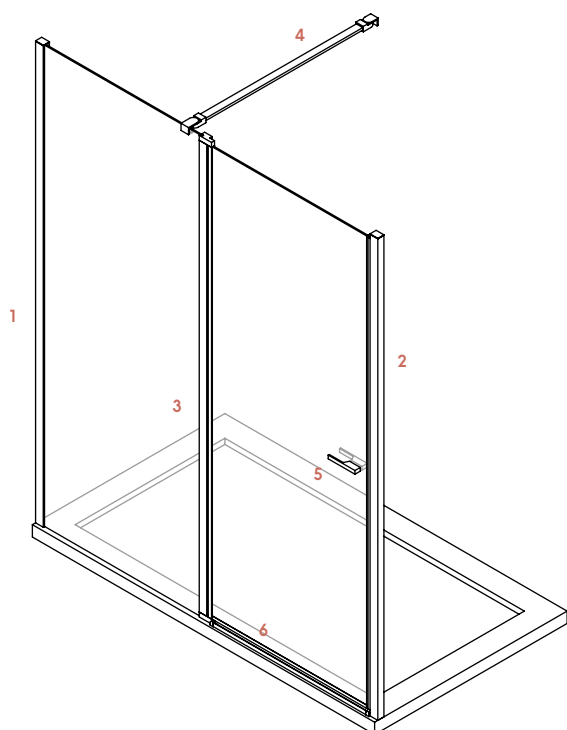

Serie Sonia Tinto

010203004

Frontal

- 1 hoja abatible + 1 hoja fija

Acabados

- Cromo
- Plata mate

1. marco expansor fijo
2. marco expansor imán
3. kit abatible fijo
4. brazo de sujeción

5. maneta
6. perfil vierteaguas

AVISO

Las alturas indicadas en las características hacen referencia a los perfiles, los vidrios quedan 2 cm por debajo de éstos.

CARACTERÍSTICAS GENERALES DE LA SERIE

- Apertura 180° de serie

Materiales

- Vidrios de 6 mm templados / securizados
- Perfilería de aluminio
- Perfil bajo vierteaguas de aluminio
- Marco expansor de aluminio +25 mm

Dimensiones

1. Altura estándar de ducha 195 cm
   - Altura máxima 220 cm
   - Anchura máxima de puerta abatible 90 cm
2. Alturas referentes a perfiles, los vidrios quedan 2 cm por debajo

CARACTERÍSTICAS PARTICULARES DEL MODELO

- Cierre de imán con marco expansor de aluminio a pared +25 mm

Materiales

- Brazo de sujeción multiposición articulado de acero inoxidable con tubo de 30 x 10 mm (tubo de aluminio)

Dimensiones

- Anchura mínima de fijo 25 cm
- Anchura máxima de fijo 120 cm

ACABADOS

- Lacado negro mate o blanco mate
- Lacado especial o color carta RAL

TARIFA

- +192,50 €
- +247,50 €

INCREMENTOS

- Por ancho o alto
- Formas en el vidrio
- Con guía perimetral de acero (+1 pinza)
- Fabricar en modo asistencial
- Vidrio espejo

TARIFA

- +33,00 cada 10 cm
- +60,50 € cada una
- +82,50 €
- +121,00 €
- bajo presupuesto

AVISOS

- Indicar lado del fijo
- Indicar medidas de fijo y puerta
- Para medidas especiales consultar viabilidad técnica

Medidas hasta (cm)	120	130	140	150	160	170	180
Transparente	484,00 €	495,00 €	506,00 €	517,00 €	528,00 €	539,00 €	550,00 €
Decorados glassinox**	572,00 €	583,00 €	594,00 €	605,00 €	616,00 €	627,00 €	638,00 €
Mate · Color · Master carré · Carglass	605,00 €	627,00 €	649,00 €	671,00 €	693,00 €	715,00 €	737,00 €
Vitrificado 1 color hasta 140 cm alto	764,50 €	797,50 €	830,50 €	863,50 €	896,50 €	929,50 €	962,50 €
Vitrificado 1 color vidrio completo	891,00 €	935,00 €	979,00 €	1.023,00 €	1.067,00 €	1.111,00 €	1.155,00 €

** Piezas de anchura superior a 100 cm en decorados glassinox tienen un incremento de +88,00 €