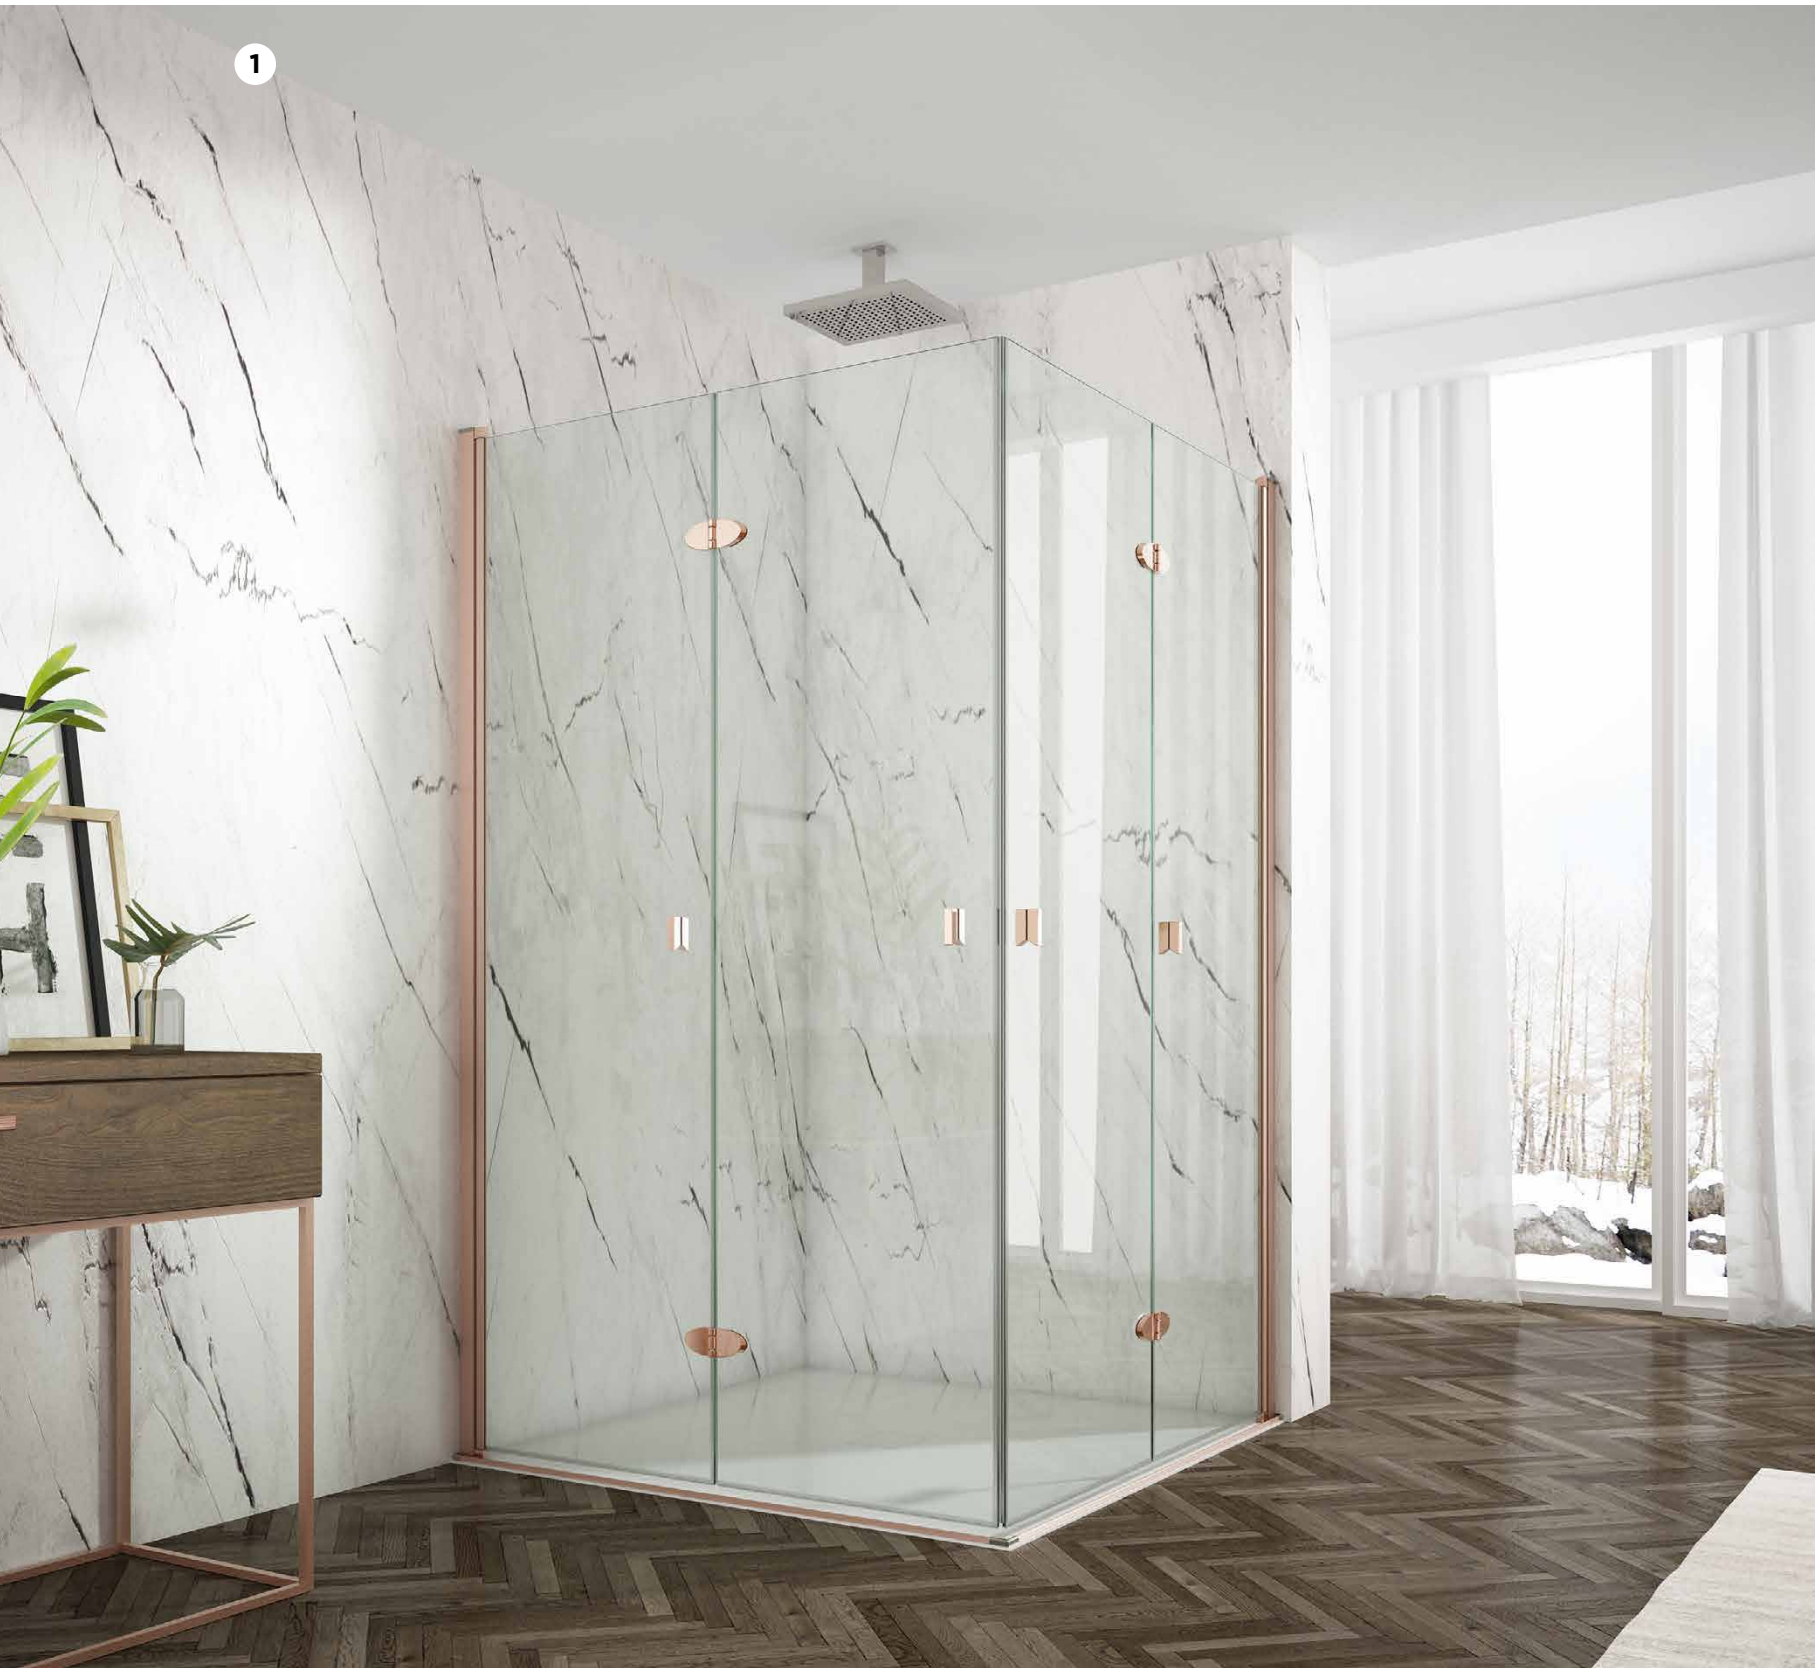

* La medida es la suma de los dos lados

P.V.P. (I.V.A. NO INCLUIDO)

Serie Sevilla

mamparas plegables
latón + aluminio
bisagras + perfil abatible

glassinox

100%
PERSONALIZABLE

NEW

Nueva perfilería
abatible

NEW

Nuevo pomo cube
de serie

SEVILLA

1. **Betis** · Frontal 2 hojas plegables · Acabado cromo · Vidrio transparente · Pomo cube de serie.

2

SEVILLA

2. Feria · Frontal 2 hojas plegables + 1 hoja fija · Acabado cromo · Vidrio transparente · Pomo cube de serie.

1

La serie Sevilla es una serie de mamparas de ducha plegables con **bisagras plegables** de latón cromado entre vidrios y **perfilería abatible** con marco expansor de aluminio a pared, la perfilera abatible usada es la de la nueva serie Sonia.