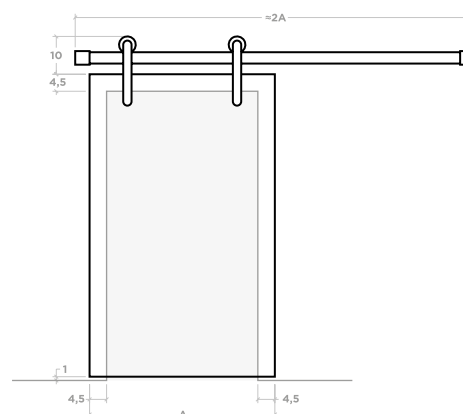

Dimensiones

- Altura valorada hasta 220 cm
- Altura máxima 240 cm
- Anchura máxima 100 cm

INCREMENTOS

Por ancho o alto

Formas en el vidrio

Vidrio espejo

TARIFA

+33,00 € cada 10 cm

+60,50 € cada una

bajo presupuesto

AVISOS

- Indicar lado hacia el que corre la puerta
- Indicar dimensiones del hueco de paso, no de vidrio
- La longitud de la guía es aproximadamente el doble de la anchura del vidrio
- Por cuestiones técnicas este modelo no admite lacado
- Las tarifas mostradas en la tabla son válidas para alturas de hueco de hasta 220 cm de altura, para huecos superiores (hasta 240 cm) se aplican incrementos
- Las anchuras y demás medidas siempre hacen referencia al hueco de paso, nunca a los vidrios, que medirán lo técnicamente apropiado para cubrir dicho hueco

RECERCO DE HUECO (ENMARCADO)

Acero inoxidable brillo o esmerilado