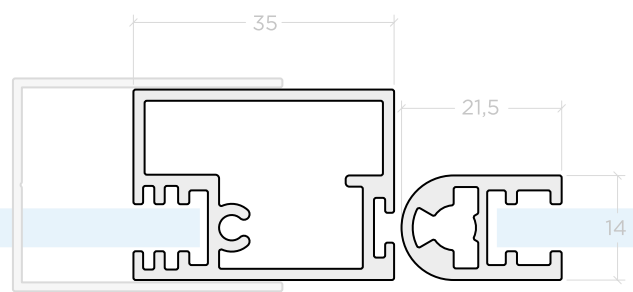

Kit hoja abatible con expansor a pared

Kit 2ª hoja abatible acoplada a fijo