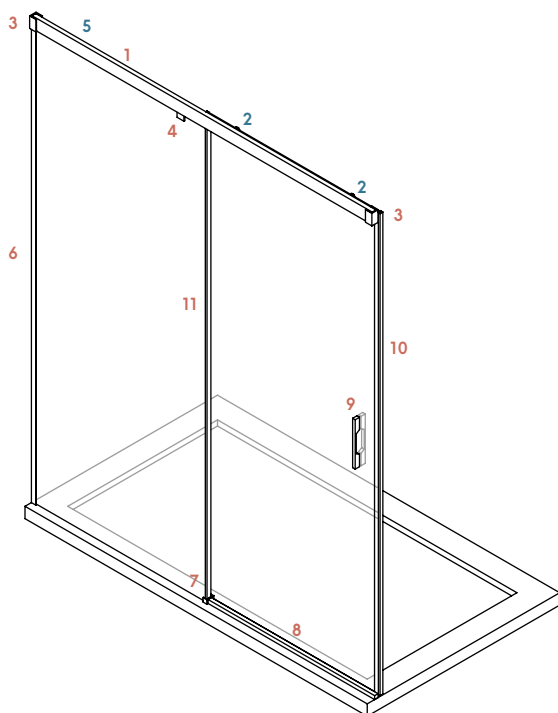

Serie Océanos Ártico

010105001

Frontal

- 1 hoja corredera + 1 hoja fija

Acabado

- Cromo

1. guía superior	5. tope interior	9. tirador
2. rodamiento interior	6. "U" de aluminio	10. cierre de imán
3. cogida a pared	7. pinza baja	11. gomas de cruce
4. pinza fijo	8. perfil vierteaguas	

CARACTERÍSTICAS GENERALES DE LA SERIE

- Sin guía baja
- Goma de cruce entre hojas
- Liberación de hoja para facilitar limpieza

Materiales

- Vidrios de 6 mm templados / securizados
- Rodamientos con interior de acero inoxidable
- Guía superior de aluminio cromo
- "U" de aluminio cromo

Dimensiones

- Altura estándar de ducha 200 cm
- Altura estándar de bañera 150 cm
- Altura máxima 220 cm

CARACTERÍSTICAS PARTICULARES DEL MODELO

- Cierre de imán con perfil de aluminio a pared

Dimensiones

- Anchura máxima de puerta 90 cm

ACABADOS	TARIFA
Lacado negro mate o blanco mate	+110,00 €
Lacado especial o color carta RAL	+165,00 €

INCREMENTOS	TARIFA
Vidrios 8 mm (transparente, decorado y mate)	+15 % del P.V.P.
Vidrios 8 mm (master carré y color)	+25 % del P.V.P.
Para bañera	-5 % del P.V.P.
Por ancho o alto	+33,00 € cada 10 cm
Formas en el vidrio	+60,50 € cada una
Vidrio espejo	bajo presupuesto

AVISOS

- Indicar lado del fijo
- Para medidas especiales consultar viabilidad técnica

Medidas hasta (cm)	120	130	140	150	160	170	180
Transparente	467,50 €	484,00 €	500,50 €	517,00 €	533,50 €	550,00 €	566,50 €
Decorados glassinox	561,00 €	572,00 €	583,00 €	594,00 €	605,00 €	616,00 €	627,00 €
Mate · Color · Master carré · Carglass	665,50 €	687,50 €	709,50 €	731,50 €	753,50 €	775,50 €	797,50 €
Vitrificado 1 color hasta 140 cm alto	753,50 €	786,50 €	819,50 €	852,50 €	885,50 €	918,50 €	951,50 €
Vitrificado 1 color vidrio completo	880,00 €	924,00 €	968,00 €	1.012,00 €	1.056,00 €	1.100,00 €	1.144,00 €

P.V.P. (I.V.A. NO INCLUIDO)