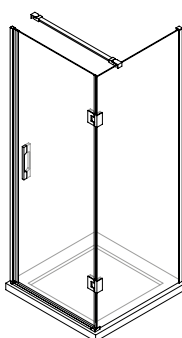

Serie Islas Seychelles

010201009

Angular

- 1 hoja abatible + 1 hoja fija

Acabados

- Inoxidable brillo
- Mate / Esmerilado

1. bisagra a pared
2. brazo de sujeción
3. marco expansor
4. perfil vierteaguas

5. tirador
6. cierre de imán
7. gomas de ala

Seychelles con bisagras al vértice (+132,00 €)

- Unión de puerta a fijo lateral por medio de 2 bisagras especiales dobles 90° de acero inox.

CARACTERÍSTICAS GENERALES DE LA SERIE

- Apertura 90° exterior de serie

Materiales

- Vidrios de 6 mm templados / securizados
- Bisagras de acero inoxidable
- Perfil bajo vierteaguas de aluminio
- Marco expansor de aluminio en fijo a pared +15 mm

Dimensiones

- Altura estándar de ducha 195 cm
- Altura estándar de bañera 150 cm
- Altura máxima 220 cm
- Anchura máxima de puerta abatible 90 cm

CARACTERÍSTICAS PARTICULARES DEL MODELO

- Cierre de imán

Materiales

- Brazo de sujeción multiposición articulado de acero inoxidable con tubo de 30 x 10 mm (tubo de aluminio)

Dimensiones

- Anchura máxima de fijo 120 cm

ACABADOS

ACABADOS	TARIFA
Lacado negro mate o blanco mate	+148,50 €
Lacado especial o color carta RAL	+203,50 €

INCREMENTOS

INCREMENTOS	TARIFA
Vidrios 8 mm (transparente, decorado y mate)	+15% del P.V.P.
Vidrios 8 mm (master carré y color)	+25% del P.V.P.
Para bañera	-5% del P.V.P.
Por ancho o alto	+33,00 € cada 10 cm
Formas en el vidrio	+60,50 € cada una
3ª bisagra (puerta hasta 110 cm)	+55,00 €
“U” y tubo de brazo de acero	+38,50 €
Con guía perimetral de acero (+1 pinza)	+82,50 €
Fabricar en modo asistencial	+132,00 €
Vidrio espejo	bajo presupuesto

AVISOS

- Indicar lado del fijo lateral
- Indicar medidas de fijo y puerta
- Indicar si es plato a ras de suelo
- Apertura 180° indicar en pedido, reduce estanqueidad
- Para medidas especiales consultar viabilidad técnica
- Algunos elementos no admiten lacado

Medidas* hasta (cm)	160	170	180	190
Transparente	616,00 €	627,00 €	638,00 €	649,00 €
Decorados glassinox**	715,00 €	726,00 €	737,00 €	748,00 €
Mate · Color · Master carré · Carglass	748,00 €	770,00 €	792,00 €	814,00 €
Vitrificado 1 color hasta 140 cm alto	968,00 €	1.001,00 €	1.034,00 €	1.067,00 €
Vitrificado 1 color vidrio completo	1.122,00 €	1.166,00 €	1.210,00 €	1.254,00 €

* La medida es la suma de los dos lados

** Piezas de anchura superior a 100 cm en decorados glassinox tienen un incremento de +88,00 €

P.V.P. (I.V.A. NO INCLUIDO)