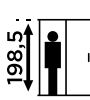

Medidas hasta (cm)	100	110	120	130	140	150	160	170	180
Transparente	379,50 €	391,00 €	402,50 €	414,00 €	425,50 €	437,00 €	448,50 €	460,00 €	471,50 €
Decorados glassinox	483,00 €	494,50 €	506,00 €	517,50 €	529,00 €	540,50 €	552,00 €	563,50 €	575,00 €
Mate · Color · Master carré · Carglass	523,25 €	546,25 €	569,25 €	592,25 €	615,25 €	638,25 €	661,25 €	684,25 €	707,25 €
Vitrificado 1 color hasta 140 cm alto	632,50 €	667,00 €	701,50 €	736,00 €	770,50 €	805,00 €	839,50 €	874,00 €	908,50 €
Vitrificado 1 color vidrio completo	736,00 €	782,00 €	828,00 €	874,00 €	920,00 €	966,00 €	1.012,00 €	1.058,00 €	1.104,00 €

P.V.P. (I.V.A. NO INCLUIDO)