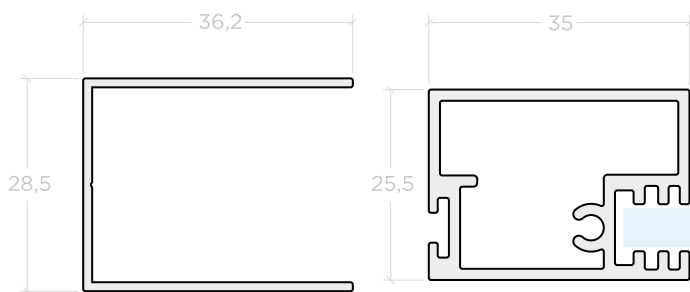

NOVEDAD

Serie SONIA

Kit hoja fija con expansor a pared