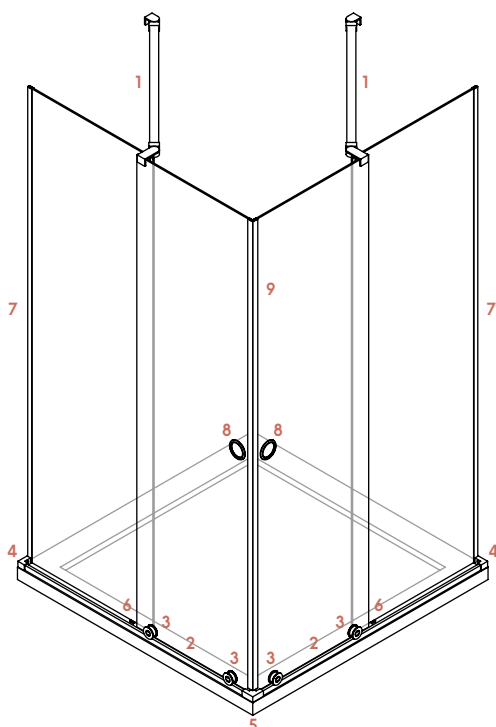

CARACTERÍSTICAS GENERALES DE LA SERIE

- Cruce de hojas variable, entre 5 y 10 cm
- Hoja fija sobre elevada para facilitar el desagüe
- No recomendable técnicamente para bañeras

Materiales

- Vidrios de 8 mm templados / securizados
- Rodamientos de acero inoxidable
- Guía inferior de 20 x 10 mm de acero inoxidable
- Brazo de sujeción multiposición articulado de acero inoxidable con tubo de 30 x 10 mm
- "U" de acero inoxidable
- Tirador uñero embutido de acero inoxidable