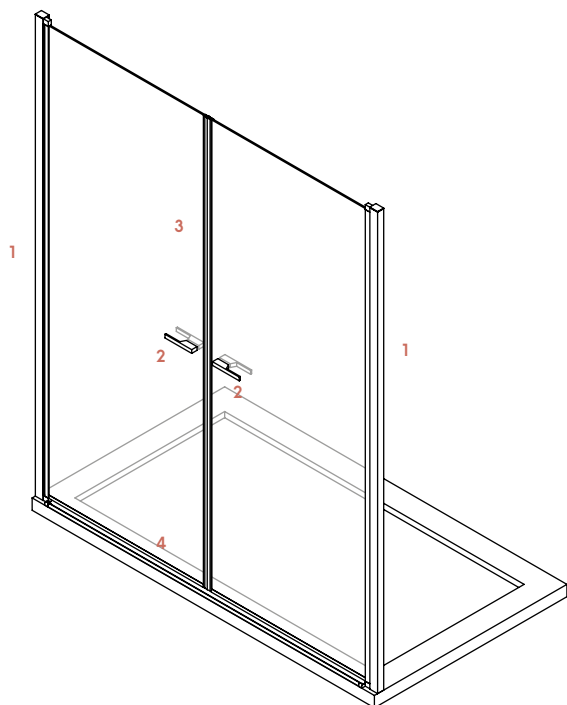

CARACTERÍSTICAS PARTICULARES DEL MODELO

- Cierre de imán

Sena angular

- Disposición en ángulo de 2 puertas abatibles
- Indicar si es plato a ras de suelo en este caso

ACABADOS

- Lacado negro mate o blanco mate
- Lacado especial o color carta RAL