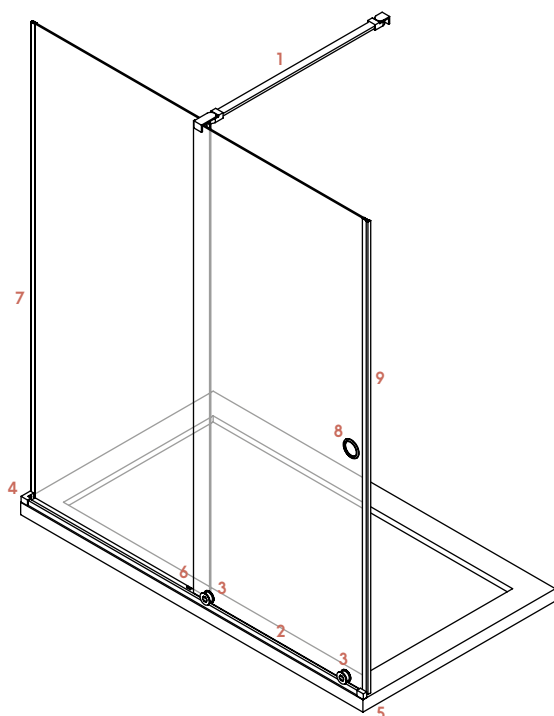

Serie Vida Essencia

010101001

Frontal

- 1 hoja corredera + 1 hoja fija

Acabados

- Inoxidable brillo
- Mate / Esmerilado (+110,00 €)

1. brazo de sujeción	5. embellecedor	9. cierre de imán con perfil
2. guía inferior	6. calzo elevador	
3. rodamiento	7. "U" de acero	
4. tope en guía	8. tirador uñero	

CARACTERÍSTICAS GENERALES DE LA SERIE

- Cruce de hojas variable, entre 5 y 10 cm
- Hoja fija sobre elevada para facilitar el desagüe
- No recomendable técnicamente para bañeras

Materiales

- Vidrios de 8 mm templados / securizados
- Rodamientos de acero inoxidable
- Guía inferior de 20 x 10 mm de acero inoxidable
- Brazo de sujeción multiposición articulado de acero inoxidable con tubo de 30 x 10 mm
- "U" de acero inoxidable
- Tirador uñero embutido de acero inoxidable

Dimensiones

- Altura estándar de ducha 200 cm
- Altura máxima 220 cm

CARACTERÍSTICAS PARTICULARES DEL MODELO

- Cierre de imán con perfil de aluminio a pared

Dimensiones

- Anchura máxima de puerta 90 cm

ACABADOS

ACABADOS	TARIFA
Perfiles mate / esmerilado	+110,00 €
Lacado negro mate o blanco mate	+165,00 €
Lacado especial o color carta RAL	+220,00 €

INCREMENTOS

INCREMENTOS	TARIFA
Por ancho o alto	+33,00 € cada 10 cm
Formas en el vidrio	+60,50 € cada una
Con brazo perimetral en "T"	+132,00 €
Vidrio espejo	bajo presupuesto

AVISOS

- Indicar lado del fijo
- Para medidas especiales consultar viabilidad técnica
- Para medidas superiores a 180 cm hay que incorporar un tope en la guía (+33,00 €)

Medidas de rangos (cm)	111-115 116-120	121-125 126-130	131-135 136-140	141-145 146-150	151-155 156-160	161-165 166-170	171-175 176-180
Transparente	687,50 €	709,50 €	731,50 €	753,50 €	775,50 €	797,50 €	819,50 €
Decorados glassinox	786,50 €	797,50 €	808,50 €	819,50 €	830,50 €	841,50 €	852,50 €
Mate · Color · Master carré	913,00 €	946,00 €	979,00 €	1.012,00 €	1.045,00 €	1.078,00 €	1.111,00 €
Vitrificado 1 color hasta 140 cm alto	1.050,50 €	1.083,50 €	1.116,50 €	1.149,50 €	1.182,50 €	1.215,50 €	1.248,50 €
Vitrificado 1 color vidrio completo	1.160,50 €	1.204,50 €	1.248,50 €	1.292,50 €	1.336,50 €	1.380,50 €	1.424,50 €

P.V.P. (I.V.A. NO INCLUIDO)