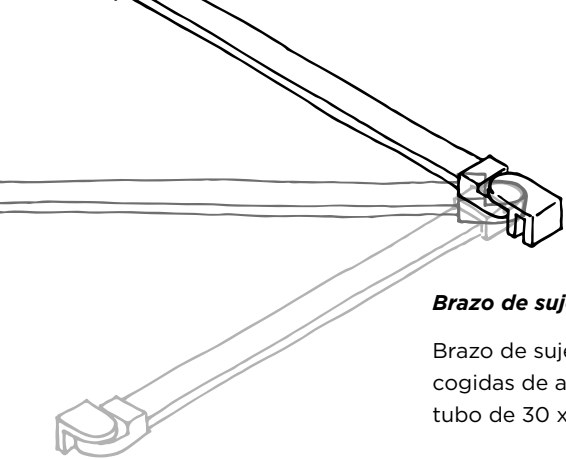

* La medida es la suma de los dos lados

P.V.P. (I.V.A. NO INCLUIDO)

glassinox 

 100%
PERSONALIZABLE

Serie Oriental

paneles fijos
acero inoxidable + aluminio

ORIENTAL

1. **Aiki** · Frontal 1 hoja fija · Acabado cromo · Vidrio transparente. 2. **Aiki palillera** · Frontal 1 hoja fija · Acabado negro mate · Vidrio transparente + Decorado vitrificado palillera. 3. **Aiki perfilada** · Frontal 1 hoja fija · Acabado negro mate · Vidrio transparente.