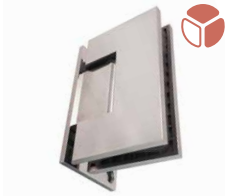

02010056 55,00 € 02010057 66,00 € 02010062 55,00 € 02010063 66,00 € 02010060 132,00 € 02010061 132,00 €

Bisagra acero inox.
pared 180°