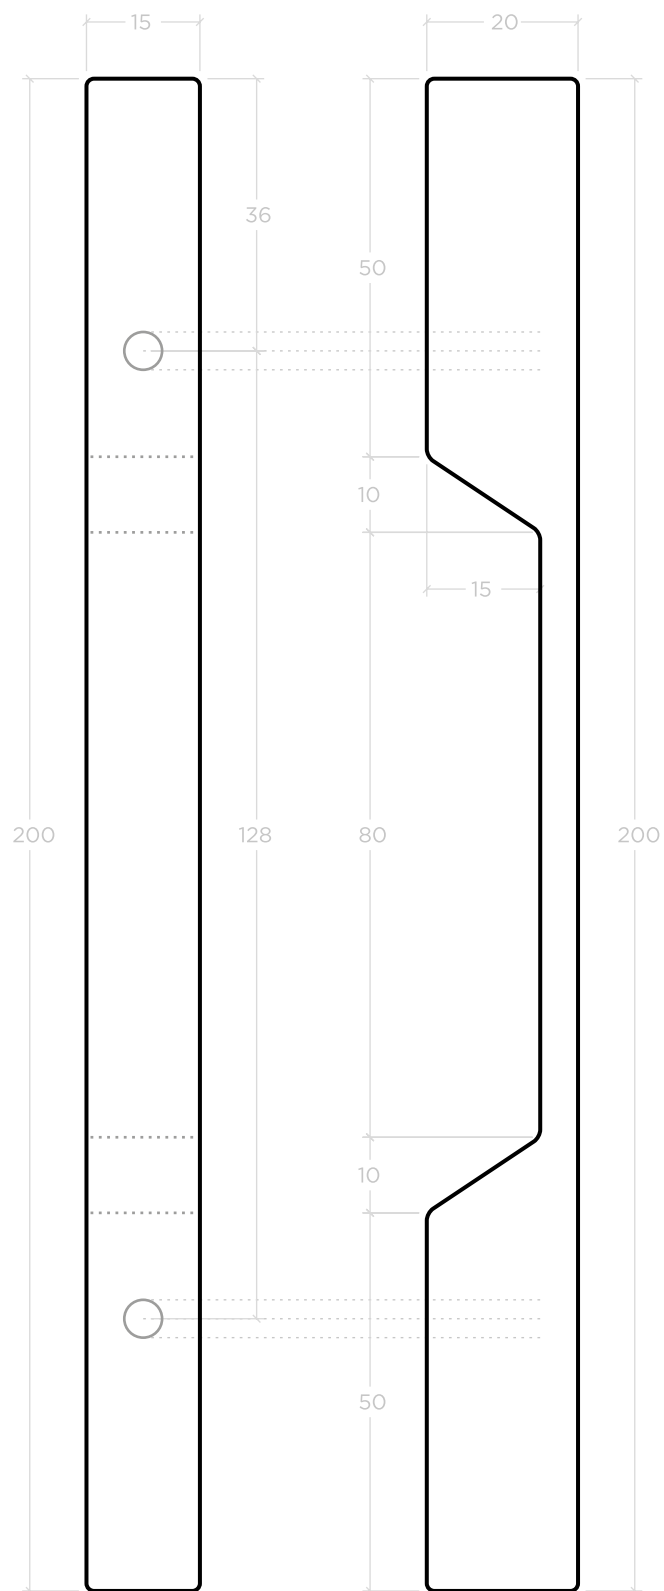

El tirador cube 20 es un tirador doble, presente tanto en el interior como en el exterior de la mampara de ducha, está diseñado para **mamparas correderas** y se caracteriza por un reducido perfil con una separación del vidrio de tan solo 20 mm permitiendo de esta manera que el tirador pase por detrás de la hoja fija **ampliando el hueco de entrada a la ducha.**