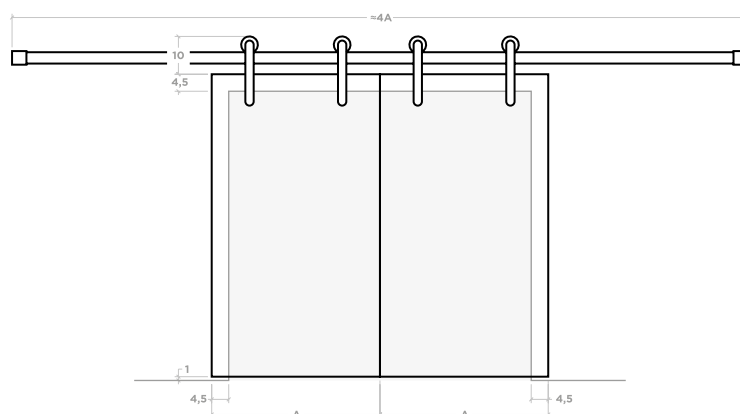

Dimensiones

- Altura valorada hasta 220 cm
- Altura máxima 240 cm
- Anchura máxima de cada puerta 100 cm

INCREMENTOS

- Por ancho o alto +33,00 € cada 10 cm
- Formas en el vidrio +60,50 € cada una
- Vidrio espejo bajo presupuesto

TARIFA

AVISOS

- Indicar dimensiones del hueco de paso, no de vidrio
- La longitud de la guía es aproximadamente el cuádruple de la anchura del vidrio
- Por cuestiones técnicas este modelo no admite lacado
- Las tarifas mostradas en la tabla son válidas para alturas de hueco de hasta 220 cm de altura, para huecos superiores (hasta 240 cm) se aplican incrementos
- Las anchuras y demás medidas siempre hacen referencia al hueco de paso, nunca a los vidrios, que medirán lo técnicamente apropiado para cubrir dicho hueco

RECERCO DE HUECO (ENMARCADO)

Acero inoxidable brillo o esmerilado