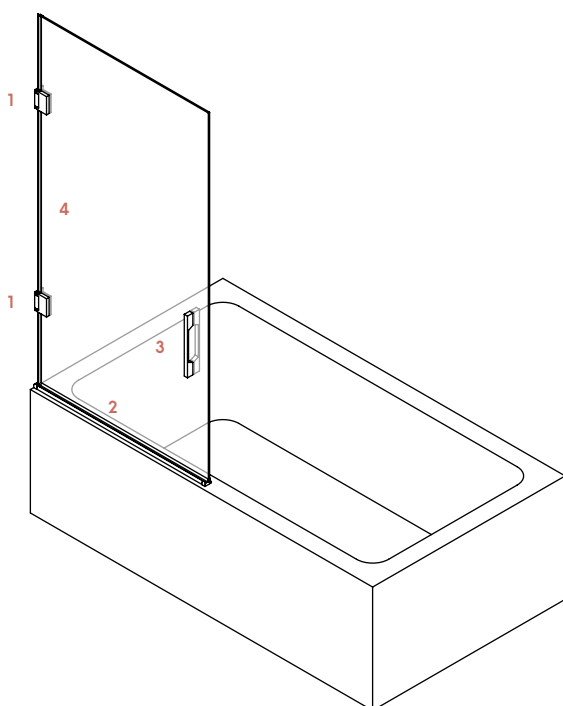

Serie Islas Malibú

010201011

Frontal

- 1 hoja abatible

Acabados

- Inoxidable brillo
- Mate / Esmerilado

1. bisagra a pared
2. perfil vierteaguas
3. tirador
4. gomas de ala