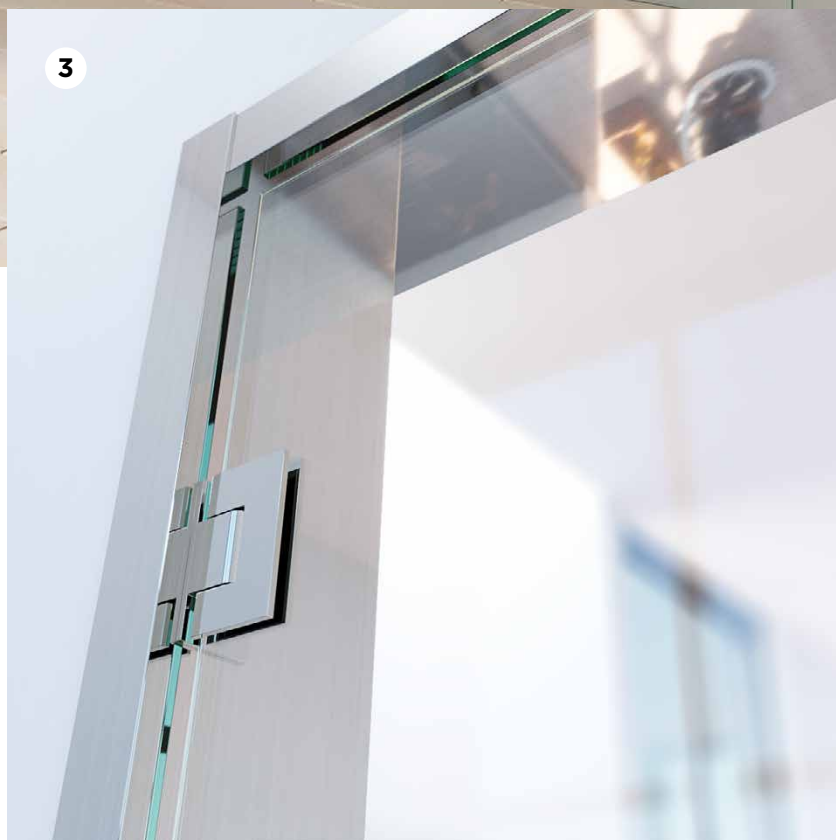

3

Para la serie Playas existe la posibilidad de forrar el perímetro del hueco de luz con un recerco de **acero inoxidable** que embellece y lleva a cabo una perfecta terminación sobre el premarco de la puerta.

Medidas	Acabado	P.V.P.
Por metro lineal	Inox. brillo o esmerilado	104,50 €
	Lacado negro mate	132,00 €
	Lacado blanco mate	
	Lacado especial o color carta RAL	165,00 €

2. Canela · Puerta de paso 2 hojas abatibles · Acabado negro mate · Vidrio mate · Tirador cube 25 de serie.
3. Recerco de acero inoxidable · Acabado inox. brillo