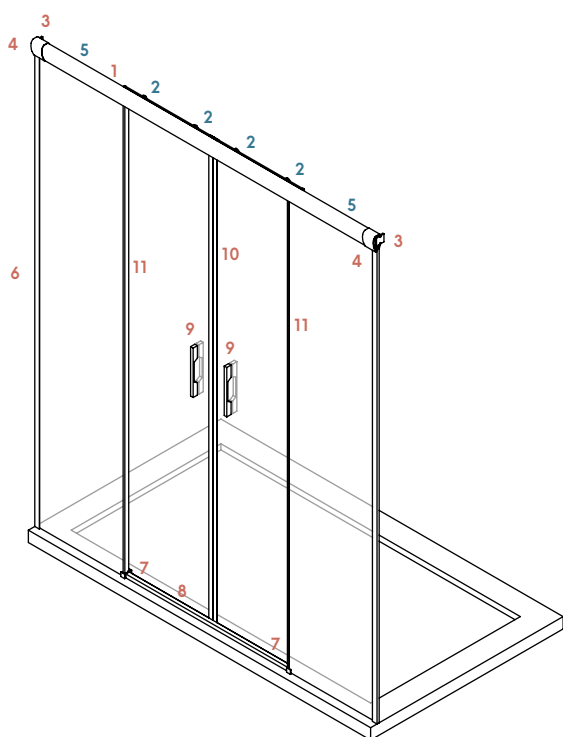

Serie Lagos Michigan

010106002

Frontal

- 2 hojas correderas + 2 hojas fijas

Acabado

- Cromo
- Plata mate

1. guía superior
2. rodamiento interior
3. cogida a pared
4. embellecedor guía

5. tope interior
6. "U" de aluminio
7. pinza baja
8. perfil vierteaguas

9. tirador
10. cierre de imán
11. gomas de cruce

CARACTERÍSTICAS GENERALES DE LA SERIE

- Sin guía baja
- Goma de cruce entre hojas
- Liberación de hoja para facilitar limpieza

Materiales

- Vidrios de 6 mm templados / securizados
- Rodamientos con interior de acero inoxidable
- Guía superior de aluminio cromo
- "U" de aluminio cromo

Dimensiones

- Altura estándar de ducha 200 cm
- Altura estándar de bañera 150 cm
- Altura máxima 220 cm

CARACTERÍSTICAS PARTICULARES DEL MODELO

- Cierre de imán

Dimensiones

- Anchura máxima de puerta 90 cm

ACABADOS

ACABADOS	TARIFA
Lacado negro mate o blanco mate	+176,00 €
Lacado especial o color carta RAL	+231,00 €

INCREMENTOS

INCREMENTOS	TARIFA
Vidrios 8 mm (transparente, decorado y mate)	+15% del P.V.P.
Vidrios 8 mm (master carré y color)	+25% del P.V.P.
Para bañera	-5% del P.V.P.
Por ancho o alto	+33,00 € cada 10 cm
Formas en el vidrio	+60,50 € cada una
Vidrio espejo	bajo presupuesto

AVISOS

- Para medidas especiales consultar viabilidad técnica

Medidas hasta (cm)	160	170	180	190	200	210
Transparente	643,50 €	654,50 €	665,50 €	676,50 €	687,50 €	698,50 €
Decorados glassinox	852,50 €	863,50 €	874,50 €	885,50 €	896,50 €	907,50 €
Mate · Color · Master carré · Carglass	935,00 €	957,00 €	979,00 €	1.001,00 €	1.023,00 €	1.045,00 €
Vitrificado 1 color hasta 140 cm alto	1.012,00 €	1.045,00 €	1.078,00 €	1.111,00 €	1.144,00 €	1.177,00 €
Vitrificado 1 color vidrio completo	1.177,00 €	1.221,00 €	1.265,00 €	1.309,00 €	1.353,00 €	1.397,00 €

P.V.P. (I.V.A. NO INCLUIDO)