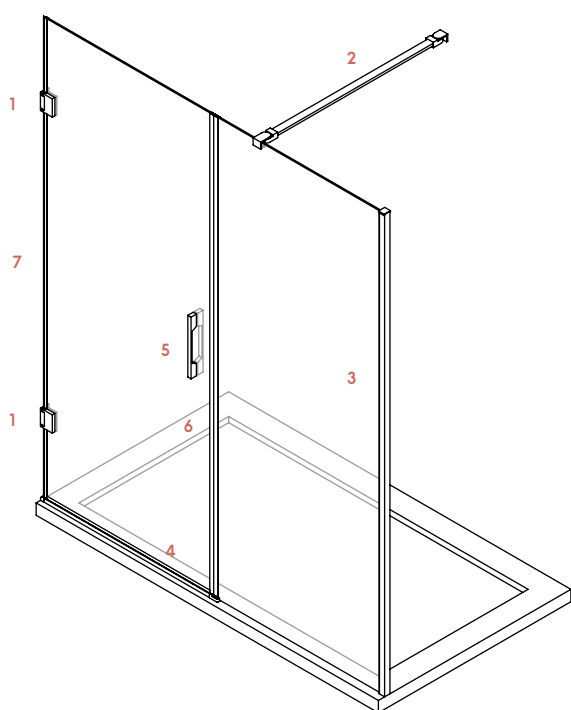

Serie Islas Lanzarote

010201003

Frontal

- 1 hoja abatible + 1 hoja fija

Acabados

- Inoxidable brillo
- Mate / Esmerilado

1. bisagra a pared
2. brazo de sujeción
3. marco expansor
4. perfil vierteaguas

5. tirador
6. cierre de imán
7. gomas de ala

Lanzarote con fijo adicional lateral en fijo

- Unión de fijo con fijo por medio de esquinera de metacrilato
- Al precio final hay que sumarle el coste del fijo adicional (pág. 229)
- Indicar si es plato a ras de suelo en este caso

Lanzarote con fijo adicional lateral en puerta (+110,00 €)

- Unión de puerta a fijo lateral por medio de 2 bisagras especiales dobles 90° de acero inox.
- Al precio final hay que sumarle el coste del fijo adicional (pág. 229)
- Indicar si es plato a ras de suelo en este caso

CARACTERÍSTICAS GENERALES DE LA SERIE

- Apertura 90° exterior de serie

Materiales

- Vidrios de 6 mm templados / securizados
- Bisagras de acero inoxidable
- Perfil bajo vierteaguas de aluminio
- Marco expansor de aluminio en fijo a pared +15 mm

Dimensiones

- Altura estándar de ducha 195 cm
- Altura estándar de bañera 150 cm
- Altura máxima 220 cm
- Anchura máxima de puerta abatible 90 cm

CARACTERÍSTICAS PARTICULARES DEL MODELO

- Cierre de imán

Materiales

- Brazo de sujeción multiposición articulado de acero inoxidable con tubo de 30 x 10 mm (tubo de aluminio)

Dimensiones

- Anchura máxima de fijo 120 cm

ACABADOS

ACABADOS	TARIFA
Lacado negro mate o blanco mate	+148,50 €
Lacado especial o color carta RAL	+203,50 €

INCREMENTOS

INCREMENTOS	TARIFA
Vidrios 8 mm (transparente, decorado y mate)	+15% del P.V.P.
Vidrios 8 mm (master carré y color)	+25% del P.V.P.
Para bañera	-5% del P.V.P.
Por ancho o alto	+33,00 € cada 10 cm
Formas en el vidrio	+60,50 € cada una
3ª bisagra (puerta hasta 110 cm)	+55,00 €
"U" y tubo de brazo de acero	+38,50 €
Con guía perimetral de acero (+1 pinza)	+82,50 €
Fabricar en modo asistencial	+132,00 €
Vidrio espejo	bajo presupuesto

AVISOS

- Indicar lado del fijo
- Indicar medidas de fijo y puerta
- Apertura 180° indicar en pedido, reduce estanqueidad
- Para medidas especiales consultar viabilidad técnica
- Algunos elementos no admiten lacado

Medidas hasta (cm)	120	130	140	150	160	170	180
Transparente	572,00 €	583,00 €	594,00 €	605,00 €	616,00 €	627,00 €	638,00 €
Decorados glassinox**	665,50 €	676,50 €	687,50 €	698,50 €	709,50 €	720,50 €	731,50 €
Mate · Color · Master carré · Carglass	770,00 €	792,00 €	814,00 €	836,00 €	858,00 €	880,00 €	902,00 €
Vitrificado 1 color hasta 140 cm alto	858,00 €	891,00 €	924,00 €	957,00 €	990,00 €	1.023,00 €	1.056,00 €
Vitrificado 1 color vidrio completo	979,00 €	1.023,00 €	1.067,00 €	1.111,00 €	1.155,00 €	1.199,00 €	1.243,00 €

** Piezas de anchura superior a 100 cm en decorados glassinox tienen un incremento de +88,00 €