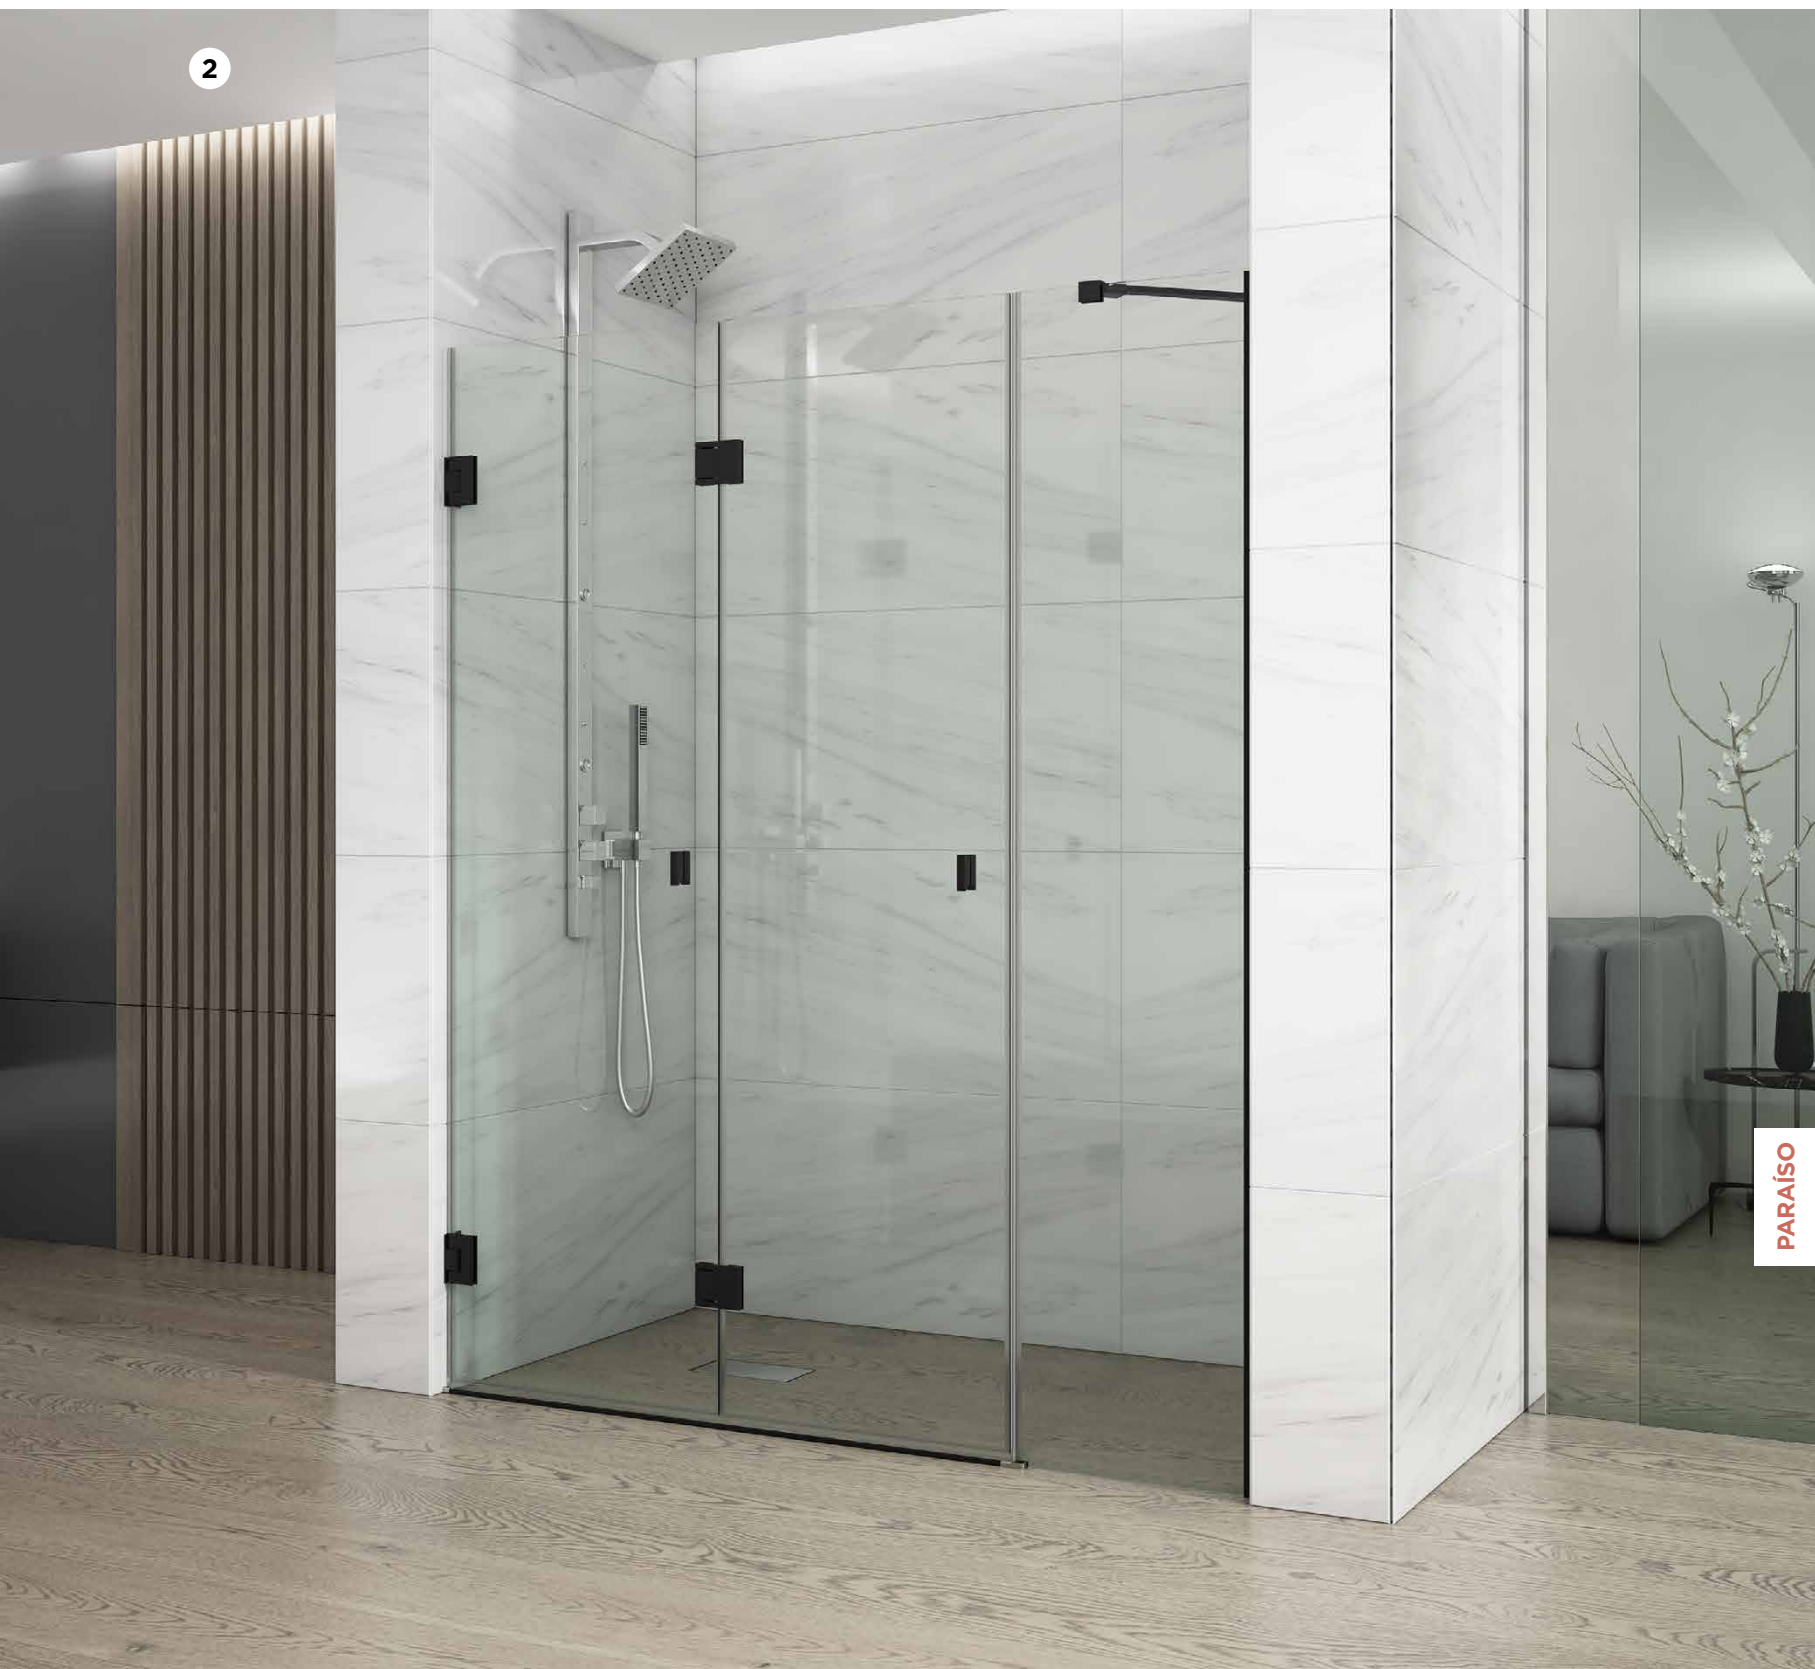

Bisagra plegable

La serie Paraíso es una serie de mamparas de ducha plegables con dos tipos de **bisagras, abatibles a pared y plegables** entre vidrios, de acero inoxidable de una calidad insuperable y un diseño elegante.

Con este tipo de apertura podemos ganar mucho espacio de acceso a la ducha ya que ambas hojas quedarán recogidas en el interior del plato de ducha como si de un libro se tratara.

Para la sujeción de los paneles fijos se usa perfilera con marco y expansor en la pared y brazos articulados.

En esta serie encontramos un nuevo pomo, el **pomo cube**, un pomo de diseño simple y líneas minimalistas sin perder la funcionalidad.

2

PARAÍSO