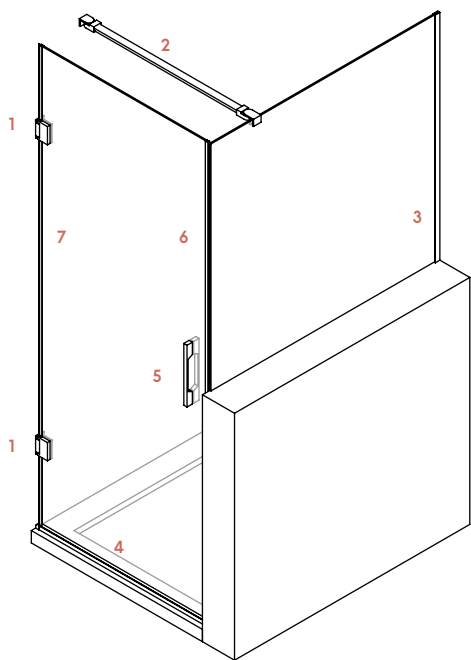

Serie Islas Caimán

010201010

Angular

- 1 hoja abatible + 1 hoja fija sobre murete

Acabados

- Inoxidable brillo
- Mate / Esmerilado

1. bisagra a pared
2. brazo de sujeción
3. "U" de aluminio
4. perfil vierteaguas
5. tirador
6. cierre de ala
7. gomas de ala

Caimán con bisagras al vértice (+66,00 €)

- Unión de puerta a fijo lateral (parte superior) y murete (parte inferior) por medio de 1 bisagra especial doble 90° de acero inox. y 1 bisagra a pared 180° de acero inox.

CARACTERÍSTICAS GENERALES DE LA SERIE

- Apertura 90° exterior de serie

Materiales

- Vidrios de 6 mm templados / securizados
- Bisagras de acero inoxidable
- Perfil bajo vierteaguas de aluminio

Dimensiones

- Altura estándar de ducha 195 cm
- Altura estándar de bañera 150 cm
- Altura máxima 220 cm
- Anchura máxima de puerta abatible 90 cm

CARACTERÍSTICAS PARTICULARES DEL MODELO

- Cierre de ala

Materiales

- Brazo de sujeción multiposición articulado de acero inoxidable con tubo de 30 x 10 mm (tubo de aluminio)
- "U" de aluminio cromo en sustitución de marco expansor (técnicamente necesario en este modelo)

Dimensiones

- Anchura máxima de fijo 120 cm

ACABADOS	TARIFA
Lacado negro mate o blanco mate	+148,50 €
Lacado especial o color carta RAL	+203,50 €

INCREMENTOS	TARIFA
Con cierre de imán	+38,50 €
Vidrios 8 mm (transparente, decorado y mate)	+15 % del P.V.P.
Vidrios 8 mm (master carré y color)	+25 % del P.V.P.
Para bañera	-5 % del P.V.P.
Por ancho o alto	+33,00 € cada 10 cm
Formas en el vidrio	+60,50 € cada una
3ª bisagra (puerta hasta 110 cm)	+55,00 €
"U" y tubo de brazo de acero	+38,50 €
Con guía perimetral de acero (+1 pinza)	+82,50 €
Fabricar en modo asistencial	+132,00 €
Vidrio espejo	bajo presupuesto

AVISOS

- Indicar lado del fijo lateral
- Indicar medidas de fijo y puerta
- Indicar si es plato a ras de suelo
- Apertura 180° indicar en pedido, reduce estanqueidad
- Para medidas especiales consultar viabilidad técnica
- Algunos elementos no admiten lacado

Medidas* hasta (cm)	140	150	160	170	180	190	200
Transparente	594,00 €	605,00 €	616,00 €	627,00 €	638,00 €	649,00 €	660,00 €
Decorados glassinox**	693,00 €	704,00 €	715,00 €	726,00 €	737,00 €	748,00 €	759,00 €
Mate · Color · Master carré · Carglass	704,00 €	726,00 €	748,00 €	770,00 €	792,00 €	814,00 €	836,00 €
Vitrificado 1 color hasta 140 cm alto	594,00 €	605,00 €	616,00 €	627,00 €	638,00 €	649,00 €	660,00 €
Vitrificado 1 color vidrio completo	693,00 €	704,00 €	715,00 €	726,00 €	737,00 €	748,00 €	759,00 €

* La medida es la suma de los dos lados

** Piezas de anchura superior a 100 cm en decorados glassinox tienen un incremento de +88,00 €

P.V.P. (I.V.A. NO INCLUIDO)