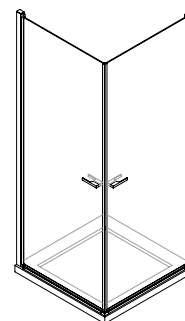

ACABADOS

- Lacado negro mate o blanco mate
- Lacado especial o color carta RAL

TARIFA

- +192,50 €
- +247,50 €

INCREMENTOS

- Para bañera
- Por ancho o alto
- Formas en el vidrio
- Fabricar en modo asistencial
- Vidrio espejo

TARIFA

- -5% del P.V.P.
- +33,00 € cada 10 cm
- +60,50 € cada una
- +121,00 € cada puerta
- bajo presupuesto

AVISOS

- Para medidas especiales consultar viabilidad técnica

Medidas hasta (cm)	80	90	100	110	120	130	140	150	160
Transparente	544,50 €	555,50 €	566,50 €	577,50 €	588,50 €	599,50 €	610,50 €	621,50 €	632,50 €
Decorados glassinox**	638,00 €	649,00 €	660,00 €	671,00 €	682,00 €	693,00 €	704,00 €	715,00 €	726,00 €
Mate · Color · Master carré · Carglass	698,50 €	720,50 €	742,50 €	764,50 €	786,50 €	808,50 €	830,50 €	852,50 €	874,50 €
Vitrificado 1 color hasta 140 cm alto	764,50 €	797,50 €	830,50 €	863,50 €	896,50 €	929,50 €	962,50 €	995,50 €	1.028,50 €
Vitrificado 1 color vidrio completo	863,50 €	907,50 €	951,50 €	995,50 €	1.039,50 €	1.083,50 €	1.127,50 €	1.171,50 €	1.215,50 €

** Piezas de anchura superior a 100 cm en decorados glassinox tienen un incremento de +88,00 €