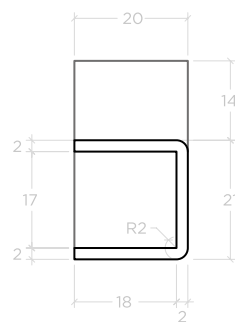

Codo perfil vierteaguas

Cotas en milímetros

Nuevo perfil vierteaguas para mamparas correderas

Otra novedad es la incorporación de un rediseñado perfil vierteaguas, incluido de serie en las mamparas de ducha correderas, que da un aspecto más moderno con líneas más atemporales.

Los elementos complementarios también adquieren un aire más vanguardista y estético, sin perder de vista su fácil instalación y funcionalidad, garantizando la estanqueidad bajo la hoja corredera durante la ducha.