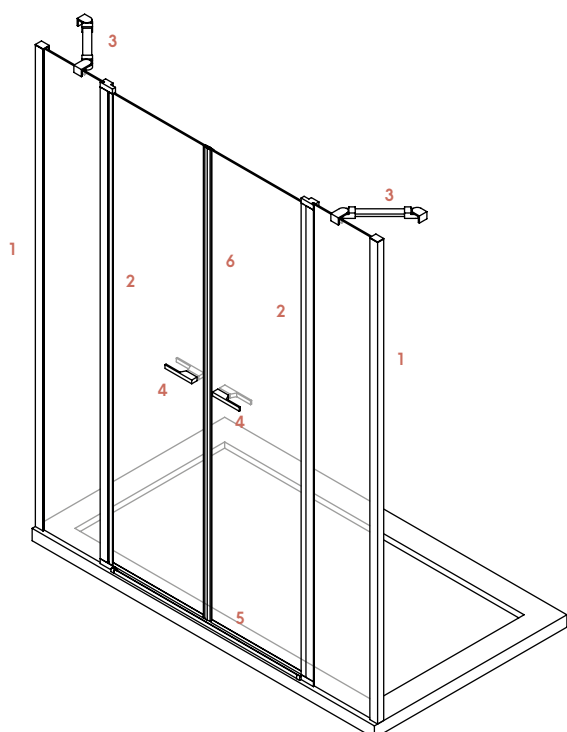

CARACTERÍSTICAS PARTICULARES DEL MODELO

- Cierre de imán

Materiales

- Brazo de sujeción multiposición articulado de acero inoxidable con tubo de 30 x 10 mm (tubo de aluminio)

Dimensiones

- Anchura mínima de fijo 25 cm
- Anchura máxima de fijo 120 cm