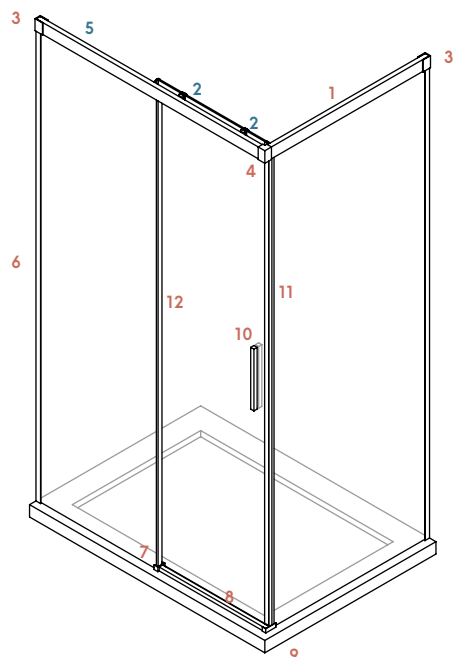

Serie Canales Calais

010107004

Angular

- 1 hoja corredera + 2 hojas fijas

Acabado

- Cromo

1. guía superior
2. rodamiento interior
3. cogida a pared
4. codo guía

5. tope interior
6. "U" de acero
7. pinza baja
8. perfil vierteaguas

9. embellecedor
10. tirador
11. cierre de imán
12. gomas de cruce