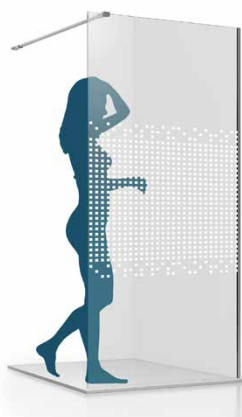

Decorado N° 18