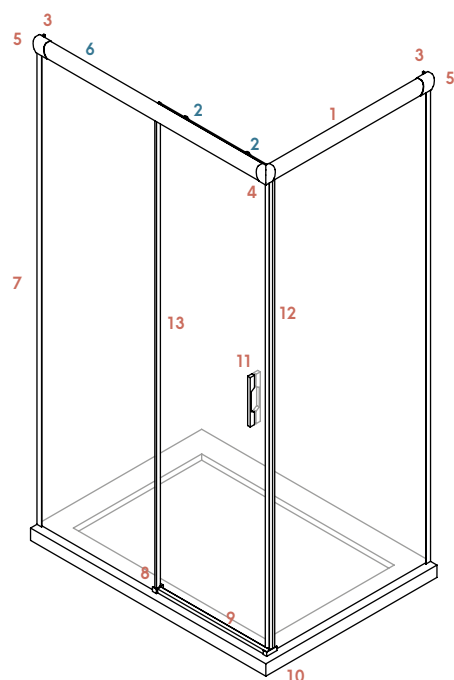

Serie Lagos Superior

010106004

Angular

- 1 hoja corredera + 2 hojas fijas

Acabado

- Cromo
- Plata mate

1. guía superior	6. tope interior	10. embellecedor
2. rodamiento interior	7. "U" de acero	11. tirador
3. cogida a pared	8. pinza baja	12. cierre de imán
4. codo guía	9. perfil vierteaguas	13. gomas de cruce
5. embellecedor guía