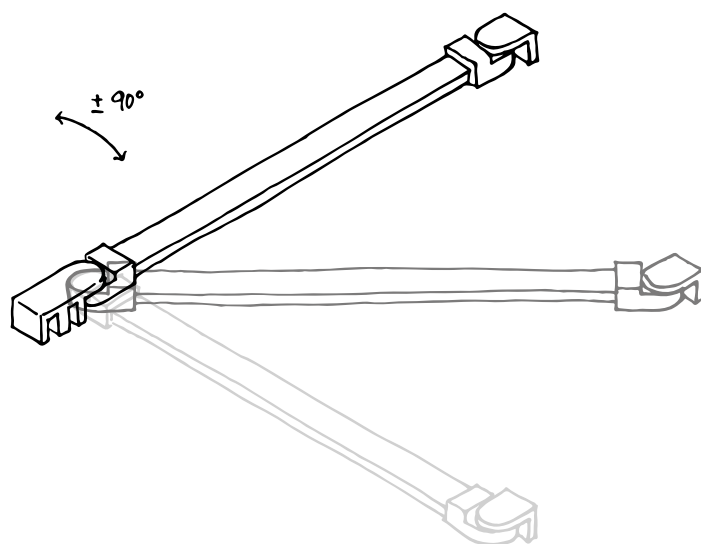

Brazo de sujeción y deslizamiento multiposición

El brazo de sujeción de la serie Vida no es solo un brazo de sujeción al uso. Por norma general, un brazo de sujeción está diseñado para anclar paneles de vidrio fijos a pared, en este caso el brazo es el elemento estabilizador de la parte superior, gracias a él se ancla el vidrio fijo a pared y se equilibra la hoja corredera permitiéndole el movimiento de deslizamiento y apertura.

Con un solo brazo de sujeción se da solución a todos los espesores de vidrio gracias al sistema de ajuste que incorpora.

Adaptable a la longitud del hueco. Se suministra con una longitud de 1 m y se corta in situ a medida. Para medidas de hueco superiores es posible aumentar la longitud de la barra bajo pedido.

Brazo de sujeción multiposición (180°) completo de acero inoxidable con tubo de 30 x 10 mm, en acabado inox. brillo o lacado en color (opcional).

Este brazo ofrece multiposición en función de las necesidades del cliente: ANGULAR (a derecha y a izquierda) o RECTA.