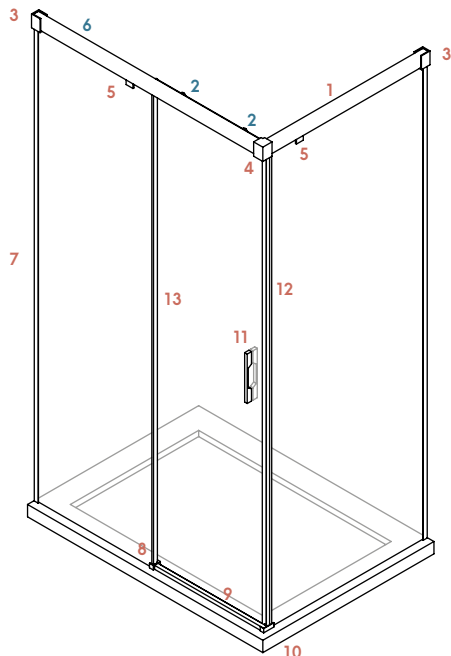

* La medida es la suma de los dos lados

P.V.P. (I.V.A. NO INCLUIDO)

Mediterráneo

Angular

- 1 hoja corredera + 2 hojas fijas

Acabados

- Inoxidable brillo
- Mate / Esmerilado

- | | | |
|------------------------|-----------------------|--------------------|
| 1. guía superior | 6. tope interior | 10. embellecedor |
| 2. rodamiento interior | 7. "U" de acero | 11. tirador |
| 3. cogida a pared | 8. pinza baja | 12. cierre de imán |
| 4. codo guía | 9. perfil vierteaguas | 13. gomas de cruce |
| 5. pinza fijo | | |