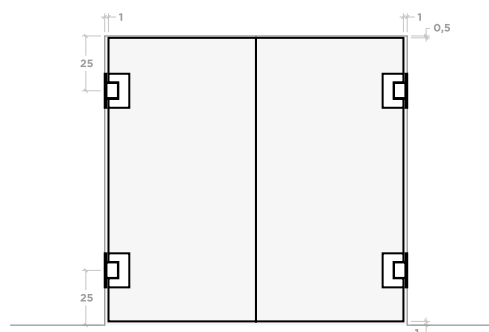

CARACTERÍSTICAS

- Apertura 180° de serie

Materiales

- Vidrios de 8 mm templados / securizados
- Bisagras de acero inoxidable

Dimensiones

- Altura valorada hasta 220 cm
- Altura máxima 240 cm
- Anchura máxima de cada puerta 90 cm