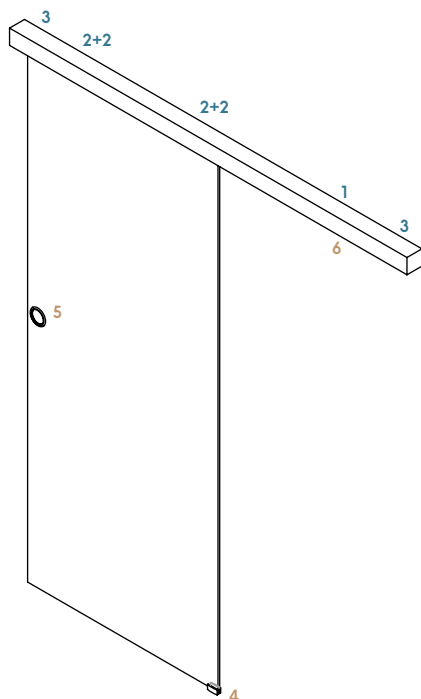

P.V.P. (I.V.A. NO INCLUIDO)

Serie Playas Meca

020101003

Puerta de paso

- 1 hoja corredera

Acabados

- Inoxidable brillo
- Inoxidable mate / Esmerilado

1. guía superior interior
2. rodamiento interior
3. tope interior
4. pinza baja
5. tirador uñero
6. tapa guía