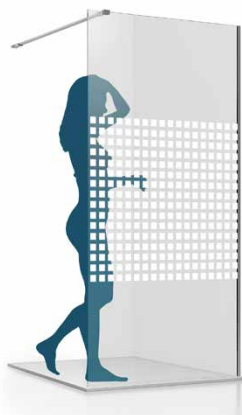

Decorado N° 24