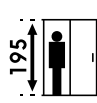

Medidas hasta (cm)	80	90
Transparente	605,00 €	616,00 €
Decorados glassinox	704,00 €	715,00 €
Mate · Color · Master carré · Carglass	737,00 €	759,00 €
Vitrificado 1 color hasta 140 cm alto	814,00 €	847,00 €
Vitrificado 1 color vidrio completo	907,50 €	951,50 €

P.V.P. (I.V.A. NO INCLUIDO)