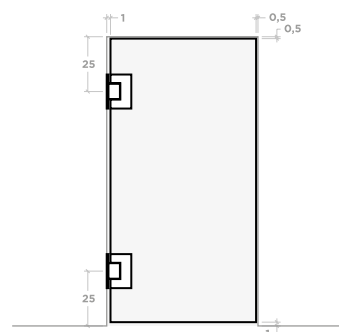

CARACTERÍSTICAS

- Apertura 180° de serie

Materiales

- Vidrio de 8 mm templado / securizado
- Bisagras de acero inoxidable

Dimensiones

- Altura valorada hasta 220 cm
- Altura máxima 240 cm
- Anchura máxima 90 cm