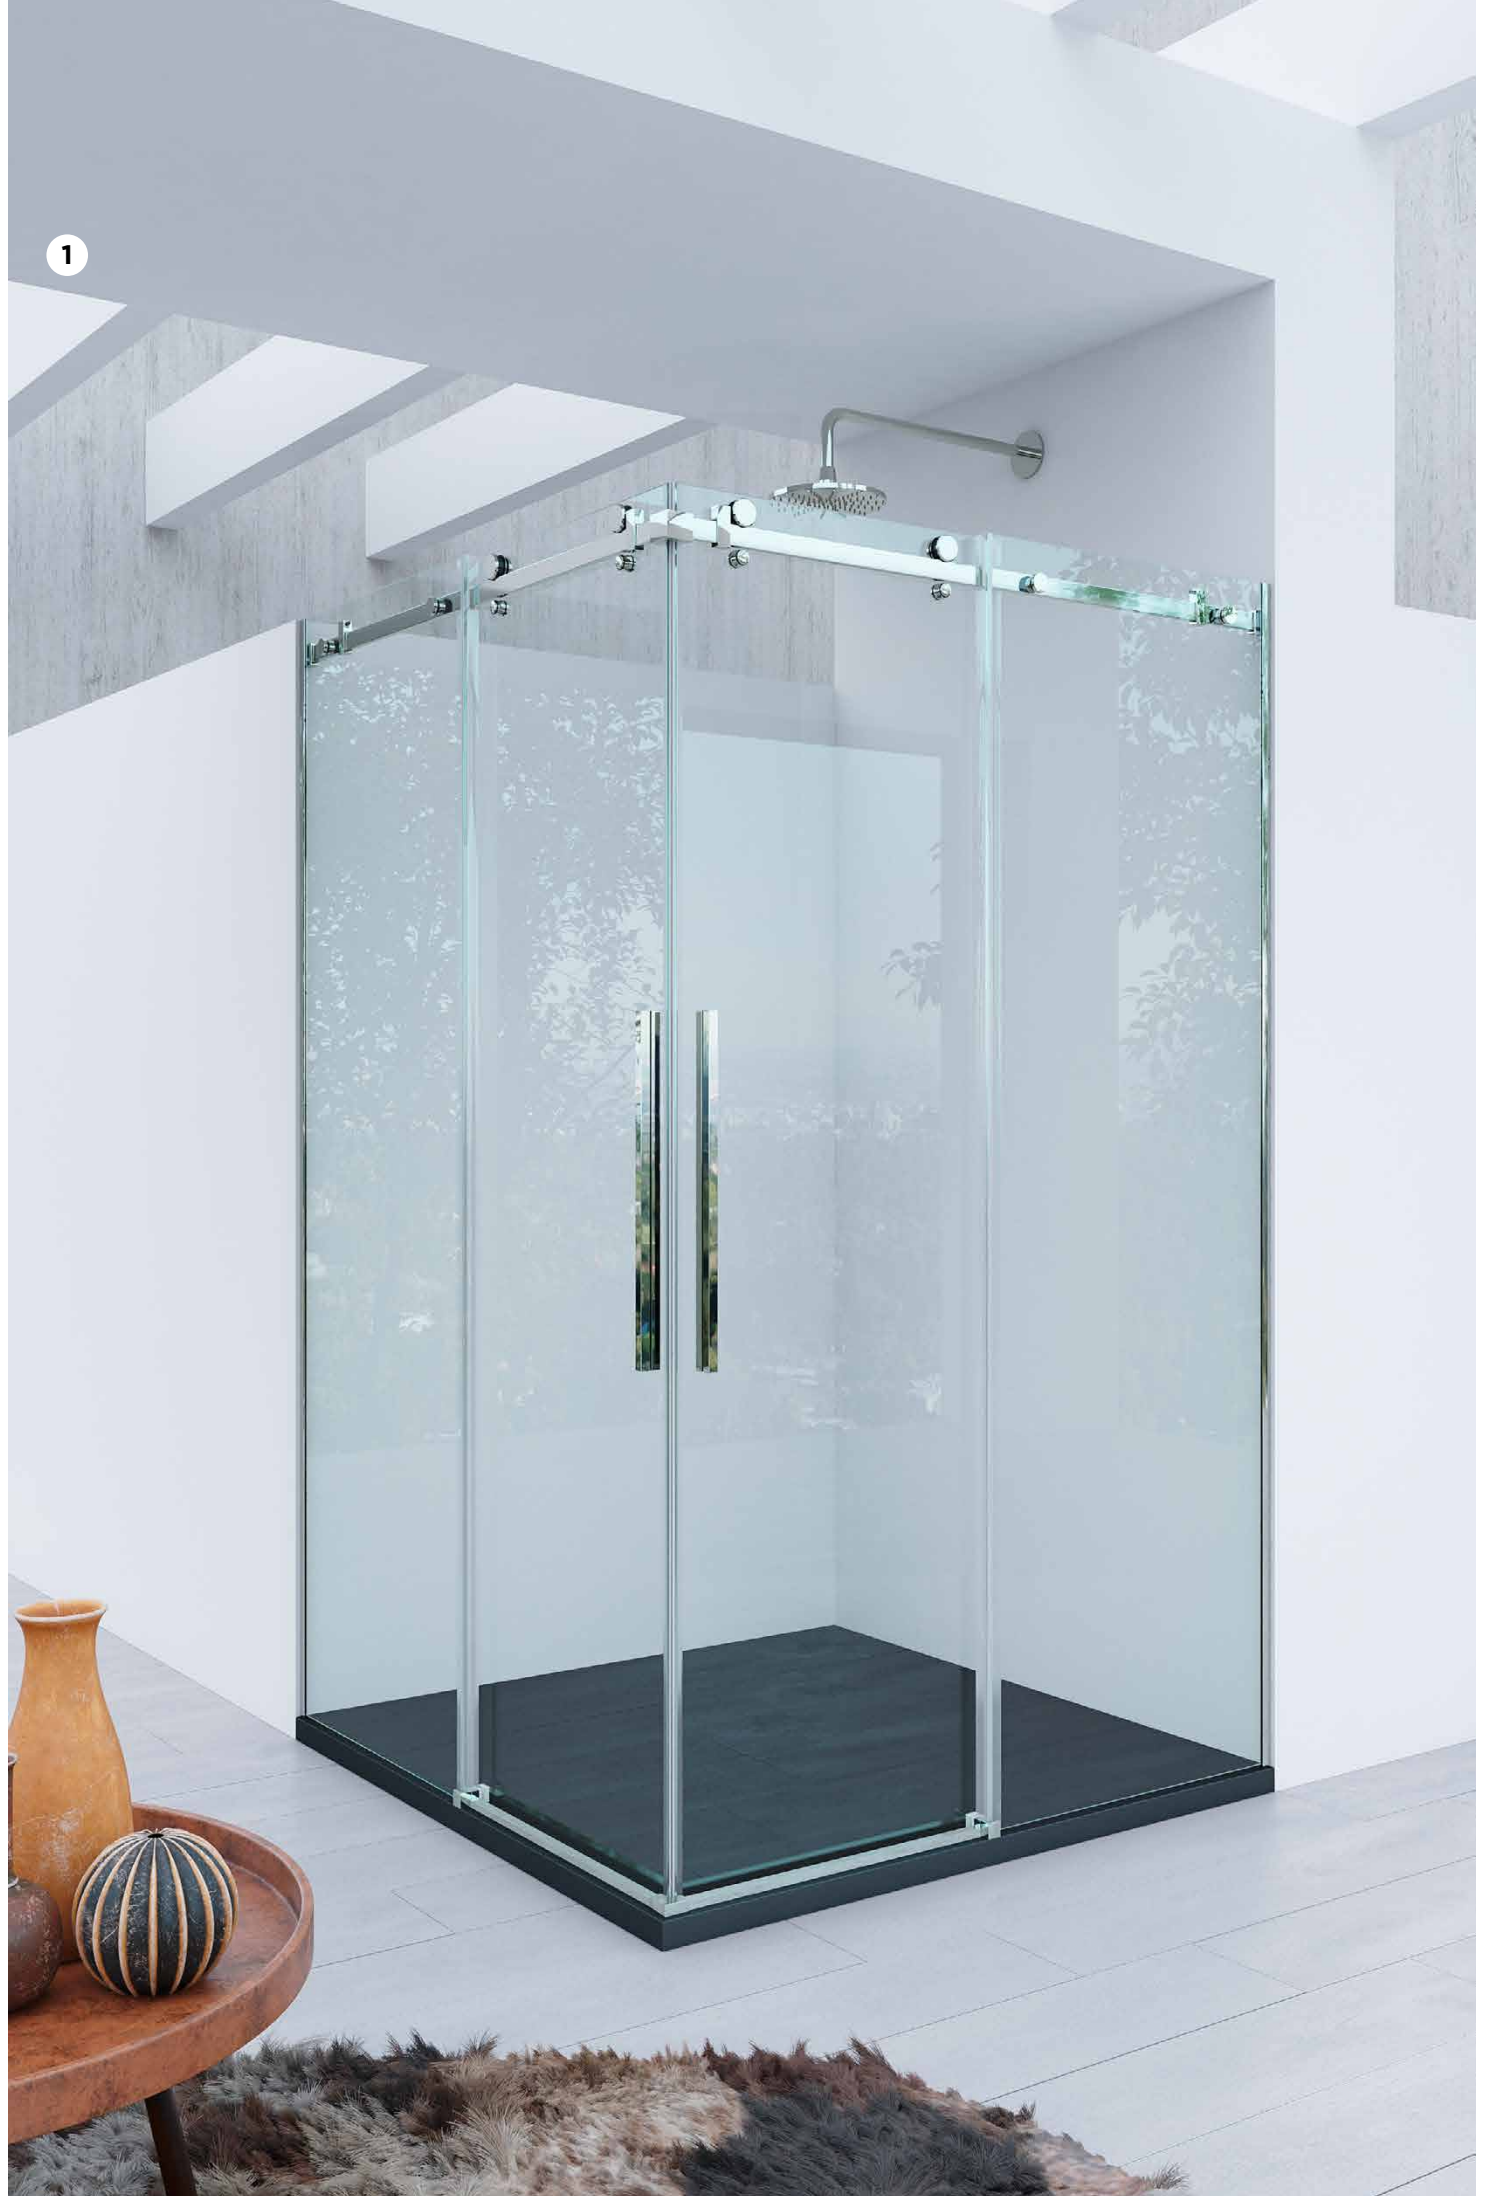

1

1. **Tiziano** · Angular 2 hojas correderas + 2 hojas fijas · Acabado cromo · Vidrio transparente · Tirador line 50 de serie.
2. **Bernini** · Angular 1 hoja corredera + 2 hojas fijas · Acabado cromo · Vidrio transparente · Tirador line 50 de serie.