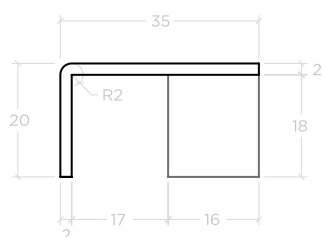

Codo perfil vierteaguas

Cotas en milímetros

Nuevo perfil vierteaguas para mamparas correderas

Otra novedad es la incorporación de un rediseñado perfil vierteaguas, incluido de serie en las mamparas de ducha correderas, que da un aspecto más moderno con líneas más atemporales.

Los elementos complementarios también adquieren un aire más vanguardista y estético, sin perder de vista su fácil instalación y funcionalidad, garantizando la estanqueidad bajo la hoja corredera durante la ducha.