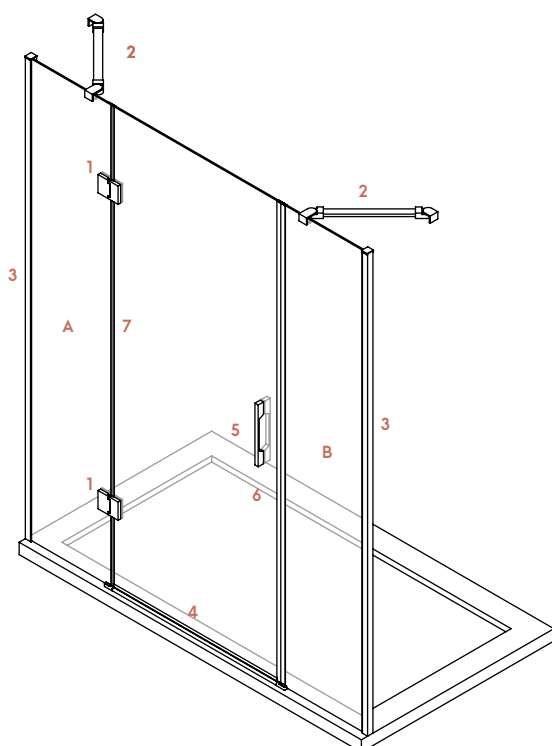

Serie Islas Bali

010201005

Frontal

- 1 hoja abatible + 2 hojas fijas

Acabados

- Inoxidable brillo
- Mate / Esmerilado

1. bisagra a fijo
2. brazo de sujeción
3. marco expansor
4. perfil vierteaguas

5. tirador
6. cierre de imán
7. gomas de uña

- A. fijo con bisagras
  B. fijo de cierre

CARACTERÍSTICAS GENERALES DE LA SERIE

- Apertura 90° exterior de serie

Materiales

- Vidrios de 6 mm templados / securizados
- Bisagras de acero inoxidable
- Perfil bajo vierteaguas de aluminio
- Marco expansor de aluminio en fijos a pared +15 mm

Dimensiones

- Altura estándar de ducha 195 cm
- Altura estándar de bañera 150 cm
- Altura máxima 220 cm
- Anchura máxima de puerta abatible 90 cm

CARACTERÍSTICAS PARTICULARES DEL MODELO

- Cierre de imán

Materiales

- Brazo de sujeción multiposición articulado de acero inoxidable con tubo de 30 x 10 mm (tubo de aluminio)

Dimensiones

- Anchura mínima de fijo con bisagras 25 cm
- Anchura máxima de fijo 120 cm

ACABADOS

ACABADOS	TARIFA
Lacado negro mate o blanco mate	+165,00 €
Lacado especial o color carta RAL	+220,00 €

INCREMENTOS

INCREMENTOS	TARIFA
Vidrios 8 mm (transparente, decorado y mate)	+15 % del P.V.P.
Vidrios 8 mm (master carré y color)	+25 % del P.V.P.
Para bañera	-5 % del P.V.P.
Por ancho o alto	+33,00 € cada 10 cm
Formas en el vidrio	+60,50 € cada una
3ª bisagra (puerta hasta 110 cm)	+55,00 €
"U" y tubo de brazo de acero	+70 €
Con guía perimetral de acero (+2 pinzas)	+110,00 €
Fabricar en modo asistencial	+154,00 €
Vidrio espejo	bajo presupuesto

AVISOS

- Indicar el lado de la cogida y medidas de fijos y puerta
- Apertura 180° indicar en pedido, reduce estanqueidad
- Para medidas especiales consultar viabilidad técnica
- Algunos elementos no admiten lacado

Medidas hasta (cm)	140	150	160	170	180	190	200
Transparente	770,00 €	781,00 €	792,00 €	803,00 €	814,00 €	825,00 €	836,00 €
Decorados glassinox**	913,00 €	924,00 €	935,00 €	946,00 €	957,00 €	968,00 €	979,00 €
Mate · Color · Master carré · Carglass	957,00 €	979,00 €	1.001,00 €	1.023,00 €	1.045,00 €	1.067,00 €	1.089,00 €
Vitrificado 1 color hasta 140 cm alto	1.122,00 €	1.155,00 €	1.188,00 €	1.221,00 €	1.254,00 €	1.287,00 €	1.320,00 €
Vitrificado 1 color vidrio completo	1.276,00 €	1.320,00 €	1.364,00 €	1.408,00 €	1.452,00 €	1.496,00 €	1.540,00 €

** Piezas de anchura superior a 100 cm en decorados glassinox tienen un incremento de +88,00 €