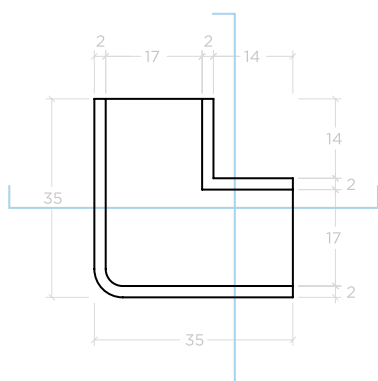

Codo perfil vierteaguas