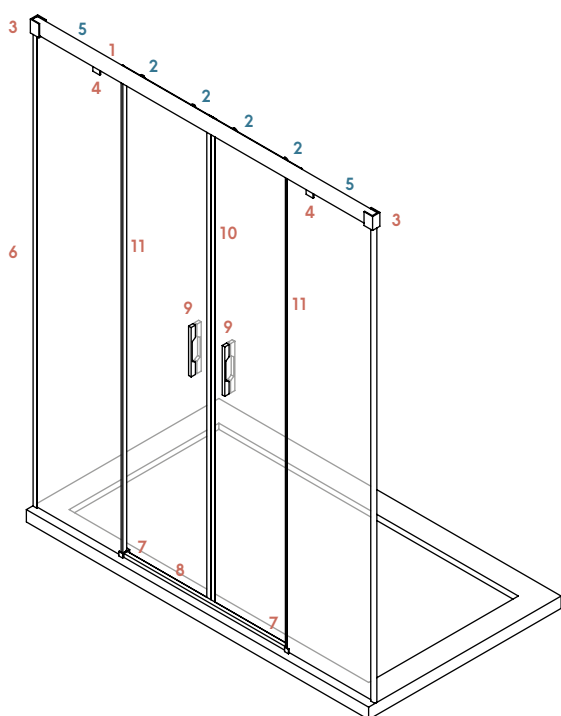

Serie Mares Tirreno

010103002

Frontal

- 2 hojas correderas + 2 hojas fijas

Acabados

- Inoxidable brillo
- Mate / Esmerilado

1. guía superior
2. rodamiento interior
3. cogida a pared
4. pinza fijo

5. tope interior
6. "U" de acero
7. pinza baja
8. perfil vierteaguas

9. tirador
10. cierre de imán
11. gomas de cruce

CARACTERÍSTICAS GENERALES DE LA SERIE

- Sin guía baja
- Goma de cruce entre hojas
- Liberación de hoja para facilitar limpieza

Materiales

- Vidrios de 8 mm templados / securizados
- Rodamientos con interior de acero inoxidable
- Guía superior de aluminio forrada de acero inoxidable
- "U" de acero inoxidable

Dimensiones

- Altura estándar de ducha 200 cm
- Altura estándar de bañera 150 cm
- Altura máxima 220 cm

CARACTERÍSTICAS PARTICULARES DEL MODELO

- Cierre de imán

Dimensiones

- Anchura máxima de puerta 90 cm

ACABADOS

- Lacado negro mate o blanco mate
- Lacado especial o color carta RAL

TARIFA

- +247,50 €
- +302,50 €

INCREMENTOS

- Para bañera
- Por ancho o alto
- Formas en el vidrio
- Vidrio espejo

TARIFA

- -5% del P.V.P.
- +33,00 € cada 10 cm
- +60,50 € cada una
- bajo presupuesto

AVISOS

- Para medidas especiales consultar viabilidad técnica

Medidas hasta (cm)	160	170	180	190	200	210
Transparente	819,50 €	836,00 €	852,50 €	869,00 €	885,50 €	902,00 €
Decorados glassinox	1.116,50 €	1.138,50 €	1.160,50 €	1.182,50 €	1.204,50 €	1.226,50 €
Mate · Color · Master carré	1.116,50 €	1.138,50 €	1.160,50 €	1.182,50 €	1.204,50 €	1.226,50 €
Vitrificado 1 color hasta 140 cm alto	1.221,00 €	1.254,00 €	1.287,00 €	1.320,00 €	1.353,00 €	1.386,00 €
Vitrificado 1 color vidrio completo	1.430,00 €	1.474,00 €	1.518,00 €	1.562,00 €	1.606,00 €	1.650,00 €

P.V.P. (I.V.A. NO INCLUIDO)