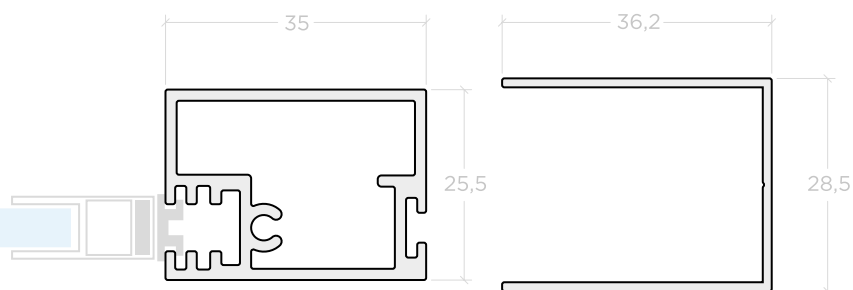

Kit cierre de imán con expansor a pared