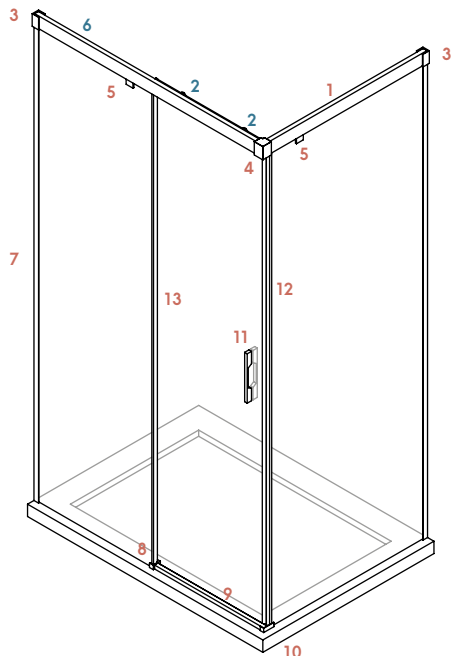

Serie Océanos Pacífico

010105004

Angular

- 1 hoja corredera + 2 hojas fijas

Acabado

- Cromo

1. guía superior	6. tope interior	10. embellecedor
2. rodamiento interior	7. "U" de aluminio	11. tirador
3. cogida a pared	8. pinza baja	12. cierre de imán
4. codo guía	9. perfil vierteaguas	13. gomas de cruce
5. pinza fijo