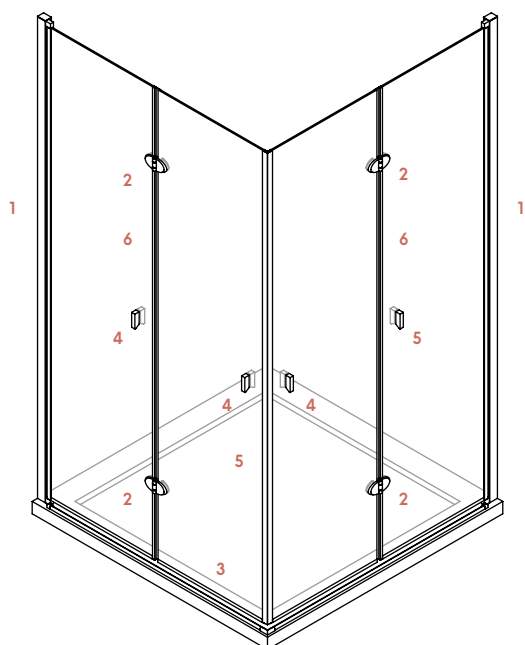

Serie Sevilla

Sierpes

010302007

Angular

- 4 hojas plegables

Acabados

- Cromo
- Plata mate (Bisagras cromo)

1. marco expansor abatible
2. bisagra plegable
3. perfil vierteaguas
4. pomo

5. cierre de imán
6. gomas de uña

AVISO

Las alturas indicadas en las características hacen referencia a los perfiles, los vidrios quedan 2 cm por debajo de éstos.

CARACTERÍSTICAS GENERALES DE LA SERIE

- Plegable hacia interior, abatible 180° de serie

Materiales

- Vidrios de 6 mm templados / securizados
- Bisagras de latón cromado
- Perfil bajo vierteaguas de aluminio
- Marco expansor de aluminio +25 mm

Dimensiones

- Altura estándar de ducha 195 cm
- Altura estándar de bañera 150 cm
- Altura máxima 220 cm
- Anchura máxima de parte plegable 110 cm

Alturas referentes a perfiles, los vidrios quedan 2 cm por debajo

CARACTERÍSTICAS PARTICULARES DEL MODELO

- Cierre de imán

ACABADOS

- Lacado negro mate o blanco mate
- Lacado especial o color carta RAL

TARIFA

- +220,00 €
- +275,00 €

INCREMENTOS

- Para bañera
- Por ancho o alto
- Formas en el vidrio
- Vidrio espejo

TARIFA

- -5% del P.V.P.
- +33,00 cada 10 cm
- +60,50 € cada una
- bajo presupuesto

AVISOS

- Indicar lado derecho y lado izquierdo
- Indicar si es plato a ras de suelo

Medidas* hasta (cm)	160	170	180
Transparente	1.105,50 €	1.116,50 €	1.127,50 €
Decorados glassinox	1.298,00 €	1.309,00 €	1.320,00 €
Mate · Color · Master carré · Carglass	1.342,00 €	1.364,00 €	1.386,00 €
Vitrificado 1 color hasta 140 cm alto	1.479,50 €	1.512,50 €	1.545,50 €
Vitrificado 1 color vidrio completo	1.644,50 €	1.688,50 €	1.732,50 €

* La medida es la suma de los dos lados

P.V.P. (I.V.A. NO INCLUIDO)