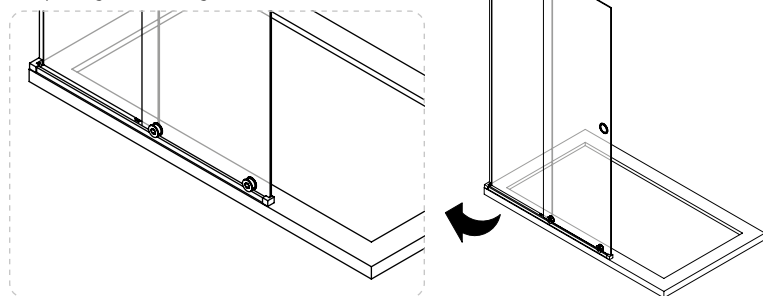

Con un solo brazo de sujeción se da solución a todos los espesores de vidrio gracias al sistema de ajuste que incorpora.

Adaptable a la longitud del hueco. Se suministra con una longitud de 1 m y se corta in situ a medida. Para medidas de hueco superiores es posible aumentar la longitud de la barra bajo pedido.

Glamour walking 010101008

- Opción guía inferior igual al ancho de vidrios

CARACTERÍSTICAS GENERALES DE LA SERIE

- Cruce de hojas variable, entre 5 y 10 cm
- Hoja fija sobre elevada para facilitar el desagüe
- No recomendable técnicamente para bañeras