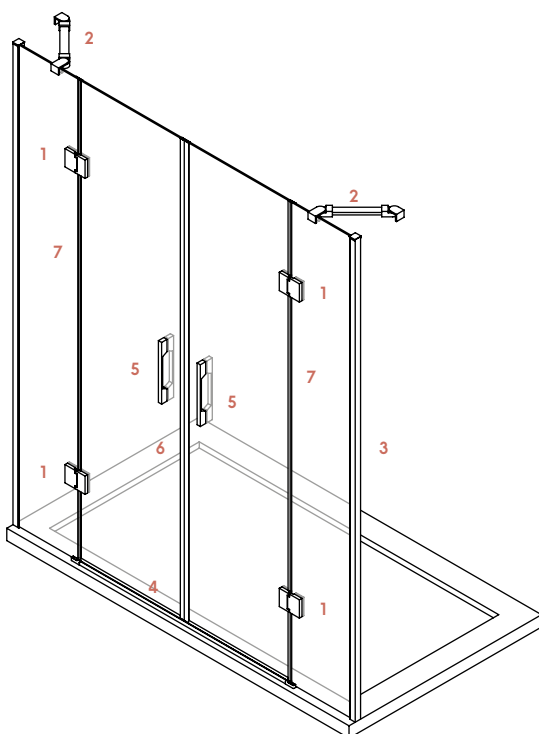

Serie Islas Sumatra

010201006

Frontal

- 2 hojas abatibles + 2 hojas fijas

Acabados

- Inoxidable brillo
- Mate / Esmerilado

1. bisagra a fijo
2. brazo de sujeción
3. marco expansor
4. perfil vierteaguas

5. tirador
6. cierre de imán
7. gomas de uña

CARACTERÍSTICAS GENERALES DE LA SERIE

- Apertura 90° exterior de serie

Materiales

- Vidrios de 6 mm templados / securizados
- Bisagras de acero inoxidable
- Perfil bajo vierteaguas de aluminio
- Marco expansor de aluminio en fijos a pared +15 mm

Dimensiones

- Altura estándar de ducha 195 cm
- Altura estándar de bañera 150 cm
- Altura máxima 220 cm
- Anchura máxima de puerta abatible 90 cm

CARACTERÍSTICAS PARTICULARES DEL MODELO

- Cierre de imán

Materiales

- Brazo de sujeción multiposición articulado de acero inoxidable con tubo de 30 x 10 mm (tubo de aluminio)

Dimensiones

- Anchura mínima de fijo 25 cm
- Anchura máxima de fijo 120 cm

ACABADOS

ACABADOS	TARIFA
Lacado negro mate o blanco mate	+247,50 €
Lacado especial o color carta RAL	+302,50 €

INCREMENTOS

INCREMENTOS	TARIFA
Vidrios 8 mm (transparente, decorado y mate)	+15 % del P.V.P.
Vidrios 8 mm (master carré y color)	+25 % del P.V.P.
Para bañera	-5 % del P.V.P.
Por ancho o alto	+33,00 € cada 10 cm
Formas en el vidrio	+60,50 € cada una
3ª bisagra (puerta hasta 110 cm)	+55,00 €
"U" y tubo de brazo de acero	+70 €
Con guía perimetral de acero (+2 pinzas)	+110,00 €
Fabricar en modo asistencial	+154,00 € cada puerta
Vidrio espejo	bajo presupuesto

AVISOS

- Indicar medidas de fijos y puertas
- Apertura 180° indicar en pedido, reduce estanqueidad
- Para medidas especiales consultar viabilidad técnica
- Algunos elementos no admiten lacado

Sumatra cambiando un fijo frontal a lateral (+110,00 €)

- Cambio de uno de los fijos frontales para colocarlo como fijo lateral
- Unión de puerta a fijo lateral por medio de 2 bisagras especiales dobles 90° de acero inox.
- Indicar si es plato a ras de suelo en este caso

Medidas hasta (cm)	140	150	160	170	180	190	200
Transparente	858,00 €	869,00 €	880,00 €	891,00 €	902,00 €	913,00 €	924,00 €
Decorados glassinox**	1.050,50 €	1.061,50 €	1.072,50 €	1.083,50 €	1.094,50 €	1.105,50 €	1.116,50 €
Mate · Color · Master carré · Carglass	1.094,50 €	1.116,50 €	1.138,50 €	1.160,50 €	1.182,50 €	1.204,50 €	1.226,50 €
Vitrificado 1 color hasta 140 cm alto	1.204,50 €	1.237,50 €	1.270,50 €	1.303,50 €	1.336,50 €	1.369,50 €	1.402,50 €
Vitrificado 1 color vidrio completo	1.358,50 €	1.402,50 €	1.446,50 €	1.490,50 €	1.534,50 €	1.578,50 €	1.622,50 €

P.V.P. (I.V.A. NO INCLUIDO)

** Piezas de anchura superior a 100 cm en decorados glassinox tienen un incremento de +88,00 €