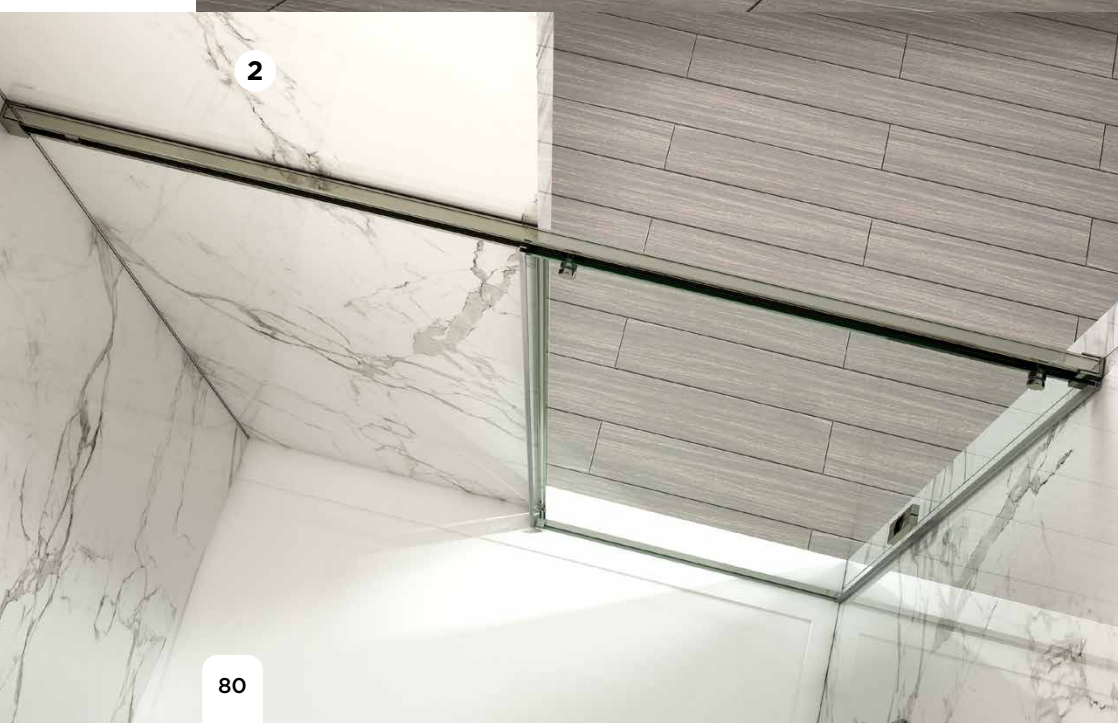

Nuevo tirador cube 20 de serie

Serie Océanos

mamparas correderas
aluminio
rodamientos en interior de guía

1. Ártico · Frontal 1 hoja corredera + 1 hoja fija · Acabado cromo · Vidrio transparente · Tirador cube 20 de serie. **2. Arrecife** · Frontal 1 hoja corredera + 1 hoja fija + hueco de paso · Acabado cromo · Vidrio transparente · Tirador cube 20 de serie. **3. Pacífico** · Angular 1 hoja corredera + 2 hojas fijas · Unión fijo con fijo y cierre contra pared · Acabado inox. brillo · Vidrio transparente · Tirador cube 20 de serie.

3

OCÉANOS

La serie Océanos se compone de mamparas correderas caracterizadas por la utilización de una guía superior de aluminio por donde discurren los rodamientos, quedando ocultos.

Todos los elementos que componen las mamparas de la serie Océanos son metálicos, principalmente aluminio para los perfiles y latón cromado para las piezas, aunque los rodamientos utilizados tienen el interior de acero inoxidable con sistema de regulación de hoja corredera en altura mediante eje excéntrico para salvar el posible desplome de paredes, siendo por estas razones una serie de clase superior.