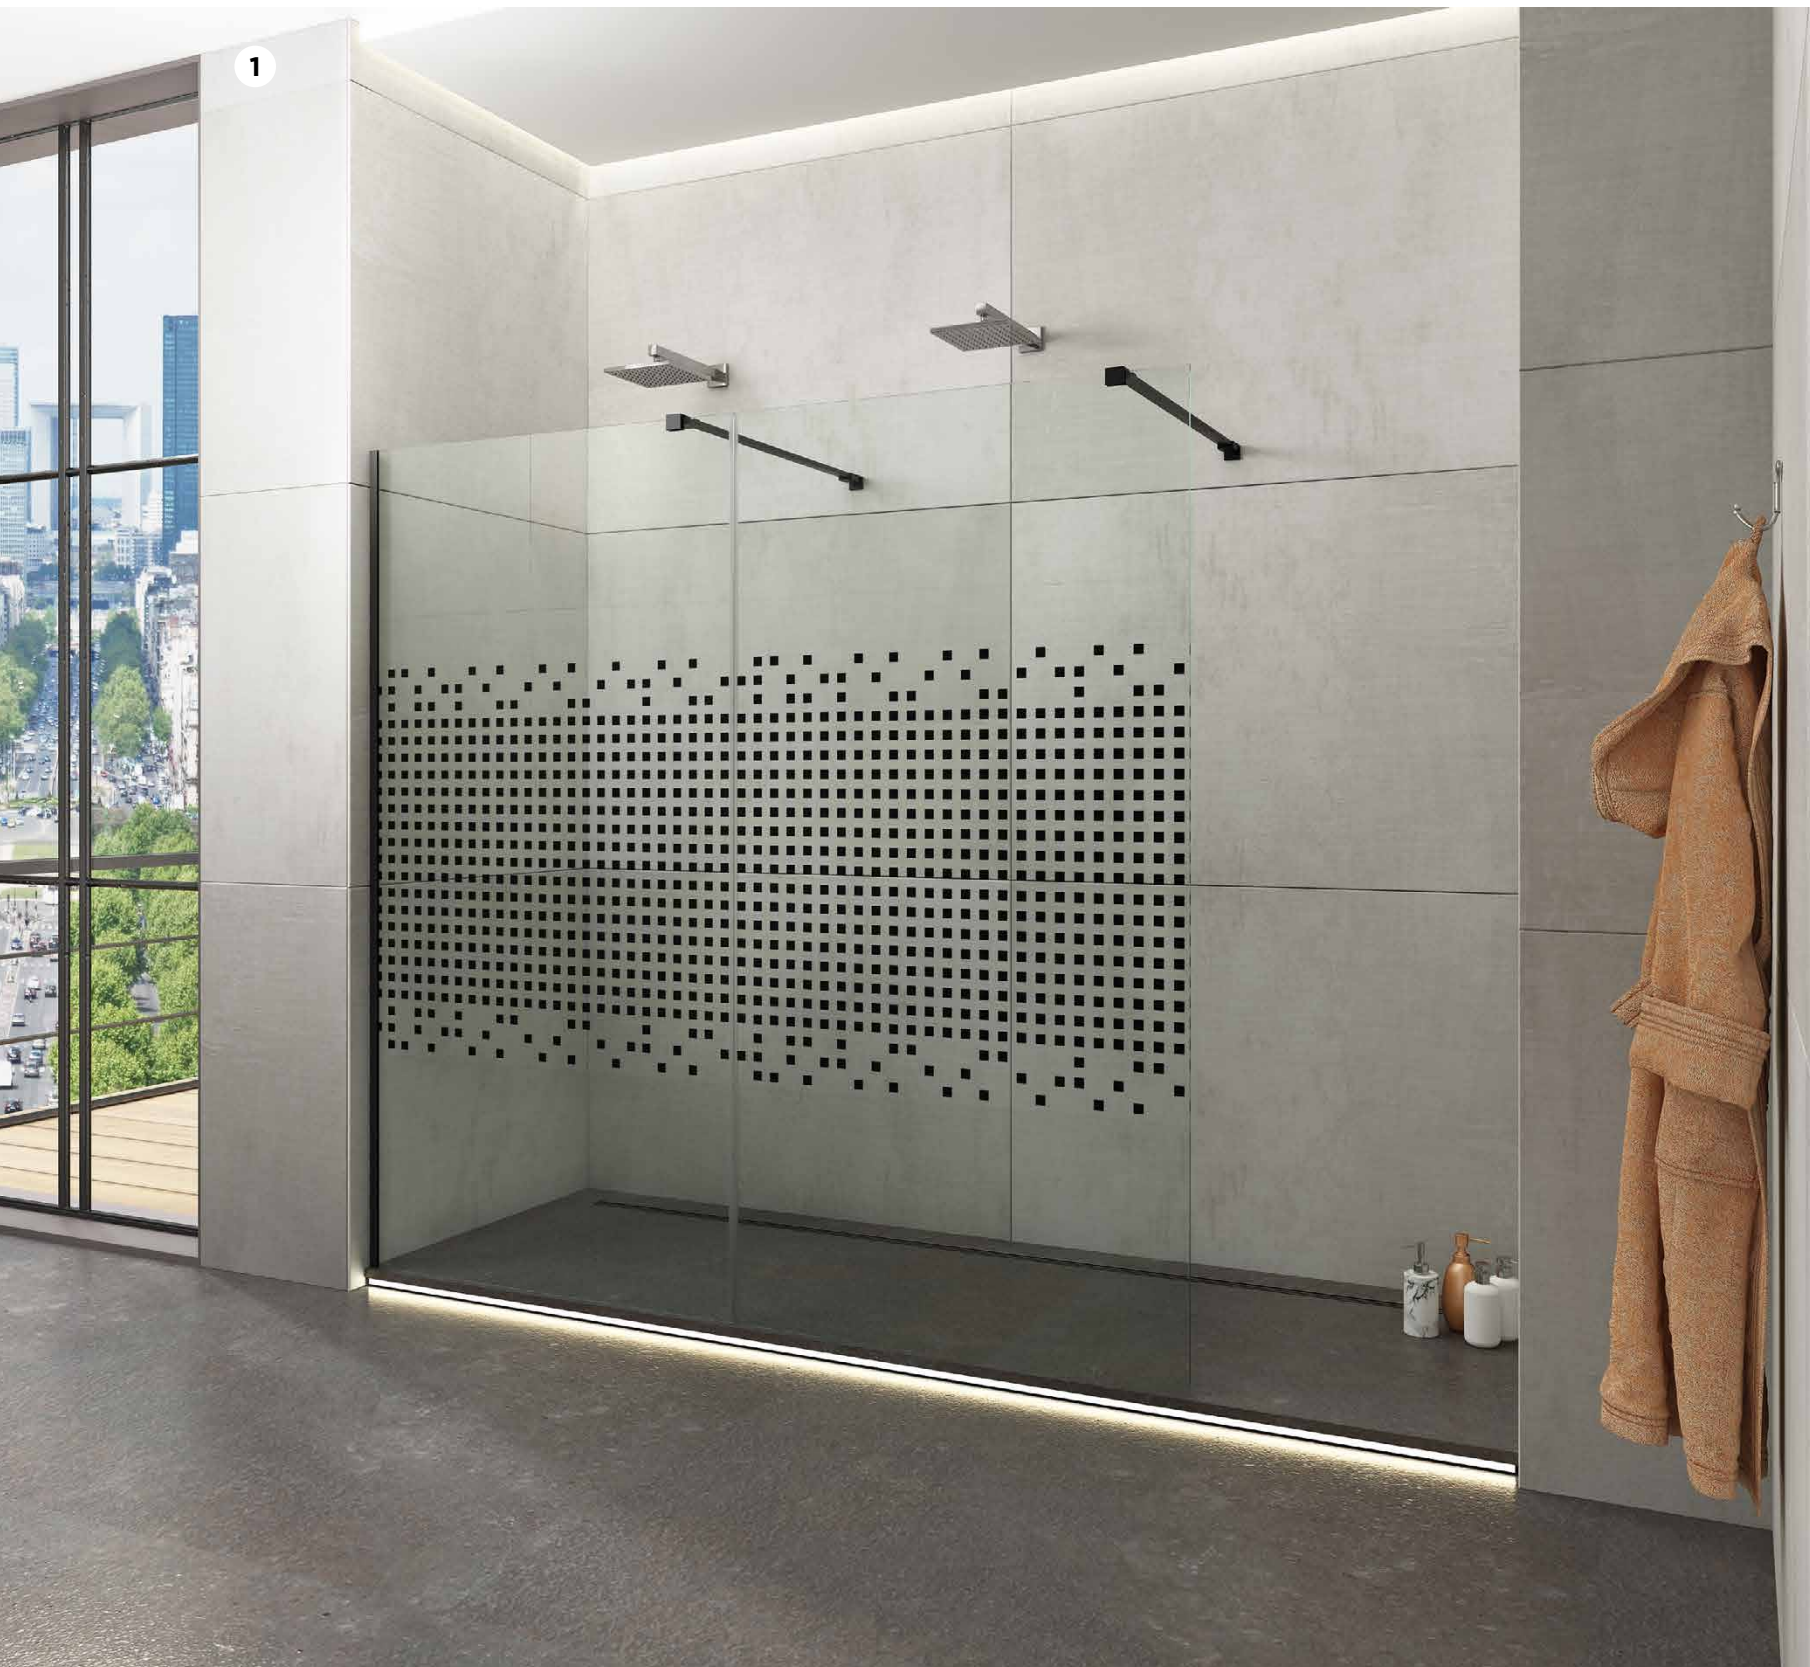

1. Sankio · Frontal 2 hojas fijas · Acabado negro mate · Vidrio transparente + Decorado vitrificado glassinox negro (1 color).