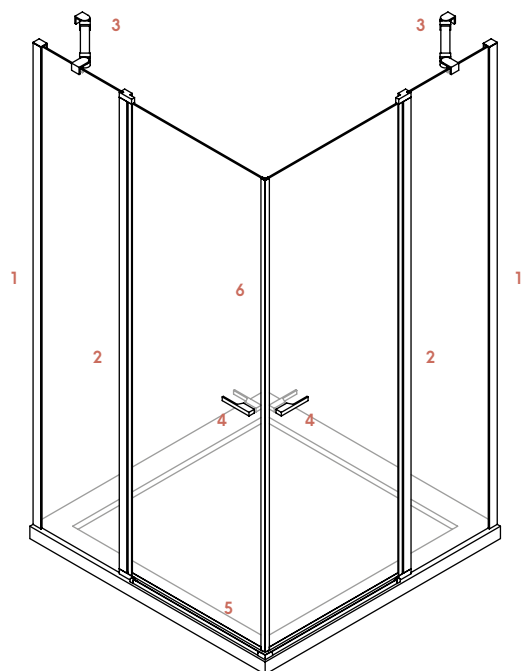

Serie Sonia Indo

010203007

Angular

- 2 hojas abatibles + 2 hojas fijas

Acabados

- Cromo
- Plata mate

1. marco expansor fijo
2. kit abatible fijo
3. brazo de sujeción
4. maneta

5. perfil vierteaguas
6. cierre de imán

⚠ AVISO

Las alturas indicadas en las características hacen referencia a los perfiles, los vidrios quedan 2 cm por debajo de éstos.

CARACTERÍSTICAS GENERALES DE LA SERIE

- Apertura 180° de serie

Materiales

- Vidrios de 6 mm templados / securizados
- Perfilaría de aluminio
- Perfil bajo vierteaguas de aluminio
- Marco expansor de aluminio +25 mm

Dimensiones

- Altura estándar de ducha 195 cm
- Altura estándar de bañera 150 cm
- Altura máxima 220 cm
- Anchura máxima de puerta abatible 90 cm

Alturas referentes a perfiles, los vidrios quedan 2 cm por debajo

CARACTERÍSTICAS PARTICULARES DEL MODELO

- Cierre de imán

Materiales

- Brazo de sujeción multiposición articulado de acero inoxidable con tubo de 30 x 10 mm (tubo de aluminio)

Dimensiones

- Anchura mínima de fijo 25 cm
- Anchura máxima de fijo 120 cm

ACABADOS

ACABADOS	TARIFA
Lacado negro mate o blanco mate	+220,00 €
Lacado especial o color carta RAL	+275,00 €

INCREMENTOS

INCREMENTOS	TARIFA
Para bañera	-5% del P.V.P.
Por ancho o alto	+33,00 cada 10 cm
Formas en el vidrio	+60,50 € cada una
Con guía perimetral de acero (+2 pinzas)	+110,00 €
Fabricar en modo asistencial	+121,00 € cada puerta
Vidrio espejo	bajo presupuesto

⚠ AVISOS

- Indicar lado derecho y lado izquierdo
- Indicar medidas de fijos y puertas
- Indicar si es plato a ras de suelo
- Para medidas especiales consultar viabilidad técnica

Medidas* hasta (cm)	160	170	180	190	200	210	220
Transparente	836,00 €	847,00 €	858,00 €	869,00 €	880,00 €	891,00 €	902,00 €
Decorados glassinox**	1.023,00 €	1.034,00 €	1.045,00 €	1.056,00 €	1.067,00 €	1.078,00 €	1.089,00 €
Mate · Color · Master carré · Carglass	1.078,00 €	1.100,00 €	1.122,00 €	1.144,00 €	1.166,00 €	1.188,00 €	1.210,00 €
Vitrificado 1 color hasta 140 cm alto	1.188,00 €	1.221,00 €	1.254,00 €	1.287,00 €	1.320,00 €	1.353,00 €	1.386,00 €
Vitrificado 1 color vidrio completo	1.342,00 €	1.386,00 €	1.430,00 €	1.474,00 €	1.518,00 €	1.562,00 €	1.606,00 €

* La medida es la suma de los dos lados

** Piezas de anchura superior a 100 cm en decorados glassinox tienen un incremento de +88,00 €

P.V.P. (I.V.A. NO INCLUIDO)