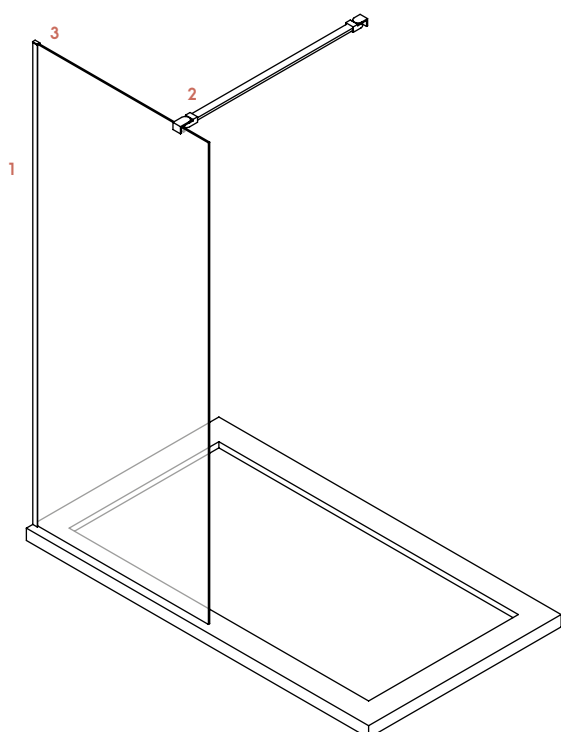

CARACTERÍSTICAS

Materiales

- Vidrio templado / securizado, disponible en tres espesores 6, 8 o 10 mm
- Brazo de sujeción multiposición articulado de acero inoxidable con tubo de 30 x 10 mm (tubo de aluminio)
- Fijación a pared mediante "U" de aluminio