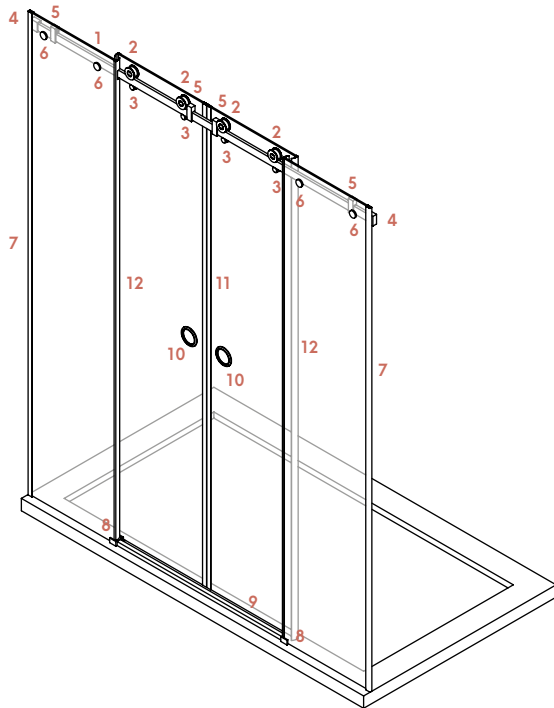

Serie Óleo Night

010102002

Frontal

- 2 hojas correderas + 2 hojas fijas

Acabados

- Inoxidable brillo
- Mate / Esmerilado

1. guía superior	5. tope en guía	9. perfil vierteaguas
2. rodamiento	6. cogida fijo-guía	10. tirador uñero
3. antivuelco	7. "U" de acero	11. cierre de imán
4. cogida a pared	8. pinza baja	12. gomas de cruce

CARACTERÍSTICAS GENERALES DE LA SERIE

- Sin guía baja
- Goma de cruce entre hojas
- Liberación de hoja para facilitar limpieza

Materiales

- Rodamientos de acero inoxidable
- Guía superior de 30 x 10 mm de acero inoxidable
- "U" de acero inoxidable
- Tirador uñero embutido de acero inoxidable

Dimensiones

- Altura estándar de ducha 200 cm
- Altura estándar de bañera 150 cm
- Altura máxima 220 cm

CARACTERÍSTICAS PARTICULARES DEL MODELO

- Cierre de imán
- Hojas correderas de 6 mm vidrios templados / securizados
- Hojas fijas de 8 mm vidrios templados / securizados

Dimensiones

- Anchura máxima de puerta 90 cm

ACABADOS

Lacado negro mate o blanco mate

TARIFA

+247,50 €

Lacado especial o color carta RAL

+302,50 €

INCREMENTOS

Para bañera

-5% del P.V.P.

Por ancho o alto

+33,00 € cada 10 cm

Formas en el vidrio

+60,50 € cada una

Vidrio espejo

bajo presupuesto

⚠ AVISOS

- Para medidas especiales consultar viabilidad técnica
- En acabado mate / esmerilado el perfil bajo seguirá siendo en acabado brillo

Medidas hasta (cm)	160	170	180	190	200
Transparente	1.111,00 €	1.122,00 €	1.133,00 €	1.144,00 €	1.155,00 €
Decorados glassinox	1.298,00 €	1.309,00 €	1.320,00 €	1.331,00 €	1.342,00 €
Mate · Color · Master carré	1.419,00 €	1.441,00 €	1.463,00 €	1.485,00 €	1.507,00 €
Vitrificado 1 color hasta 140 cm alto	1.507,00 €	1.540,00 €	1.573,00 €	1.606,00 €	1.639,00 €
Vitrificado 1 color vidrio completo	1.661,00 €	1.705,00 €	1.749,00 €	1.793,00 €	1.837,00 €

P.V.P. (I.V.A. NO INCLUIDO)