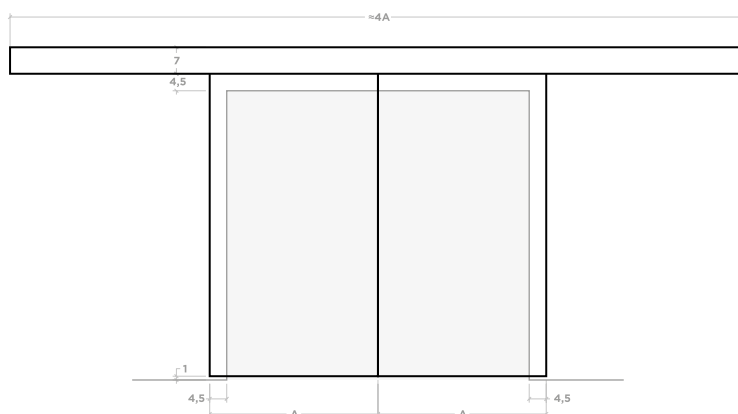

Dimensiones

- Altura valorada hasta 220 cm
- Altura máxima 240 cm
- Anchura máxima de cada puerta 100 cm

ACABADOS

ACABADOS	TARIFA
Lacado negro mate o blanco mate	+247,50 €
Lacado especial o color carta RAL	+302,50 €

INCREMENTOS

INCREMENTOS	TARIFA
Por ancho o alto	+33,00 € cada 10 cm
Formas en el vidrio	+60,50 € cada una
Vidrio espejo	bajo presupuesto

AVISOS

- Indicar dimensiones del hueco de paso, no de vidrio
- La longitud de la guía es aproximadamente el cuádruple de la anchura del vidrio
- Las tarifas mostradas en la tabla son válidas para alturas de hueco de hasta 220 cm de altura, para huecos superiores (hasta 240 cm) se aplican incrementos
- Las anchuras y demás medidas siempre hacen referencia al hueco de paso, nunca a los vidrios, que medirán lo técnicamente apropiado para cubrir dicho hueco

RECERCO DE HUECO (ENMARCADO)

TARIFA

Acero inoxidable brillo o esmerilado	+104,50 € m
Acero lacado negro mate o blanco mate	+132,00 € m
Acero lacado especial o color carta RAL	+165,00 € m