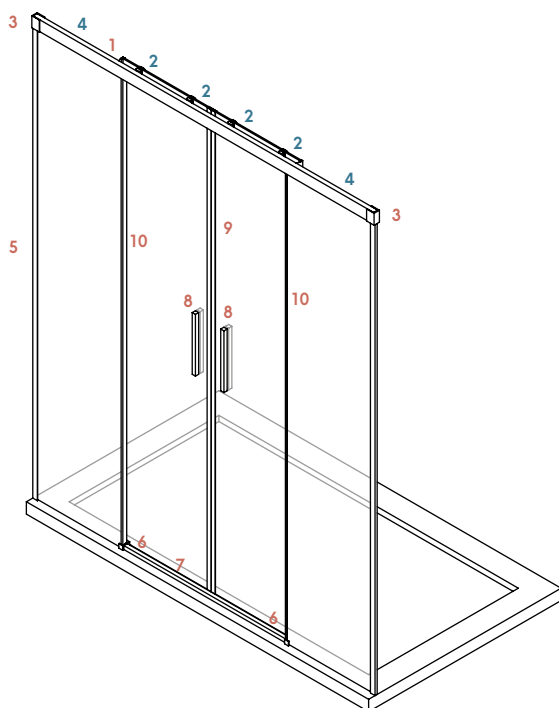

Serie Canales Corinto

010107002

Frontal

- 2 hojas correderas + 2 hojas fijas

Acabado

- Cromo

1. guía superior
2. rodamiento interior
3. cogida a pared
4. tope interior

5. "U" de aluminio
6. pinza baja
7. perfil vierteaguas
8. tirador

9. cierre de imán
10. gomas de cruce

CARACTERÍSTICAS GENERALES DE LA SERIE

- Sin guía baja
- Goma de cruce entre hojas
- Liberación de hoja para facilitar limpieza

Materiales

- Vidrios de 6 mm templados / securizados
- Rodamientos doble tándem con interior de acero
- Guía superior de aluminio cromo
- "U" de aluminio cromo

Dimensiones

- Altura estándar de ducha 198,5 cm
- Altura estándar de bañera 150 cm
- Altura máxima 220 cm

CARACTERÍSTICAS PARTICULARES DEL MODELO

- Cierre de imán

Dimensiones

- Anchura máxima de puerta 90 cm

ACABADOS

- Lacado negro mate o blanco mate
- Lacado especial o color carta RAL

TARIFA

- +184,00 €
- +241,50 €

INCREMENTOS

- Para bañera
- Por ancho o alto
- Formas en el vidrio
- Vidrio espejo

TARIFA

- -5% del P.V.P.
- +34,50 € cada 10 cm
- +63,25 € cada una
- bajo presupuesto

AVISOS

- Para medidas especiales consultar viabilidad técnica

Medidas hasta (cm)	160	170	180	190	200	210	220	230	240
Transparente	598,00 €	609,50 €	621,00 €	632,50 €	644,00 €	655,50 €	667,00 €	678,50 €	690,00 €
Decorados glassinox	805,00 €	816,50 €	828,00 €	839,50 €	851,00 €	862,50 €	874,00 €	885,50 €	897,00 €
Mate · Color · Master carré · Carglass	874,00 €	897,00 €	920,00 €	943,00 €	966,00 €	989,00 €	1.012,00 €	1.035,00 €	1.058,00 €
Vitrificado 1 color hasta 140 cm alto	966,00 €	1.000,50 €	1.035,00 €	1.069,50 €	1.104,00 €	1.138,50 €	1.173,00 €	1.207,50 €	1.242,00 €
Vitrificado 1 color vidrio completo	1.132,75 €	1.178,75 €	1.224,75 €	1.270,75 €	1.316,75 €	1.362,75 €	1.408,75 €	1.454,75 €	1.500,75 €

P.V.P. (I.V.A. NO INCLUIDO)