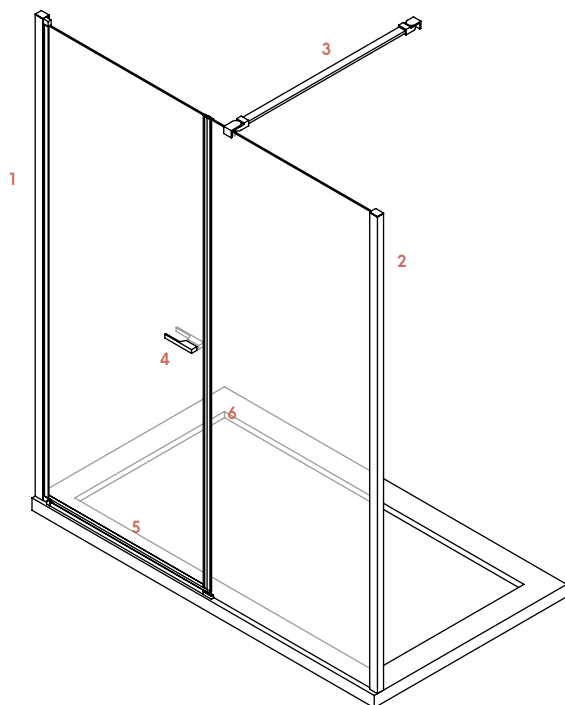

Serie Sonia Turia

010203003

Frontal

- 1 hoja abatible + 1 hoja fija

Acabados

- Cromo
- Plata mate

1. marco expansor abatible
2. marco expansor fijo
3. brazo de sujeción
4. maneta

5. perfil vierteaguas
6. cierre de imán

AVISO

Las alturas indicadas en las características hacen referencia a los perfiles, los vidrios quedan 2 cm por debajo de éstos.

CARACTERÍSTICAS GENERALES DE LA SERIE

- Apertura 180° de serie

Materiales

- Vidrios de 6 mm templados / securizados
- Perfilaría de aluminio
- Perfil bajo vierteaguas de aluminio
- Marco expansor de aluminio +25 mm

Dimensiones

- Altura estándar de ducha 195 cm
- Altura estándar de bañera 150 cm
- Altura máxima 220 cm
- Anchura máxima de puerta abatible 90 cm

Alturas referentes a perfiles, los vidrios quedan 2 cm por debajo

CARACTERÍSTICAS PARTICULARES DEL MODELO

- Cierre de imán

Materiales

- Brazo de sujeción multiposición articulado de acero inoxidable con tubo de 30 x 10 mm (tubo de aluminio)

Dimensiones

- Anchura máxima de fijo 120 cm

ACABADOS

- Lacado negro mate o blanco mate
- Lacado especial o color carta RAL

TARIFA

- +192,50 €
- +247,50 €

INCREMENTOS

- Para bañera -5% del P.V.P.
- Por ancho o alto +33,00 cada 10 cm
- Formas en el vidrio +60,50 € cada una
- Con guía perimetral de acero (+1 pinza) +82,50 €
- Fabricar en modo asistencial +121,00 €
- Vidrio espejo bajo presupuesto

AVISOS

- Indicar lado del fijo
- Indicar medidas de fijo y puerta
- Para medidas especiales consultar viabilidad técnica

Medidas hasta (cm)	120	130	140	150	160	170	180
Transparente	484,00 €	495,00 €	506,00 €	517,00 €	528,00 €	539,00 €	550,00 €
Decorados glassinox**	577,50 €	588,50 €	599,50 €	610,50 €	621,50 €	632,50 €	643,50 €
Mate · Color · Master carré · Carglass	605,00 €	627,00 €	649,00 €	671,00 €	693,00 €	715,00 €	737,00 €
Vitrificado 1 color hasta 140 cm alto	764,50 €	797,50 €	830,50 €	863,50 €	896,50 €	929,50 €	962,50 €
Vitrificado 1 color vidrio completo	891,00 €	935,00 €	979,00 €	1.023,00 €	1.067,00 €	1.111,00 €	1.155,00 €

P.V.P. (I.V.A. NO INCLUIDO)

** Piezas de anchura superior a 100 cm en decorados glassinox tienen un incremento de +88,00 €