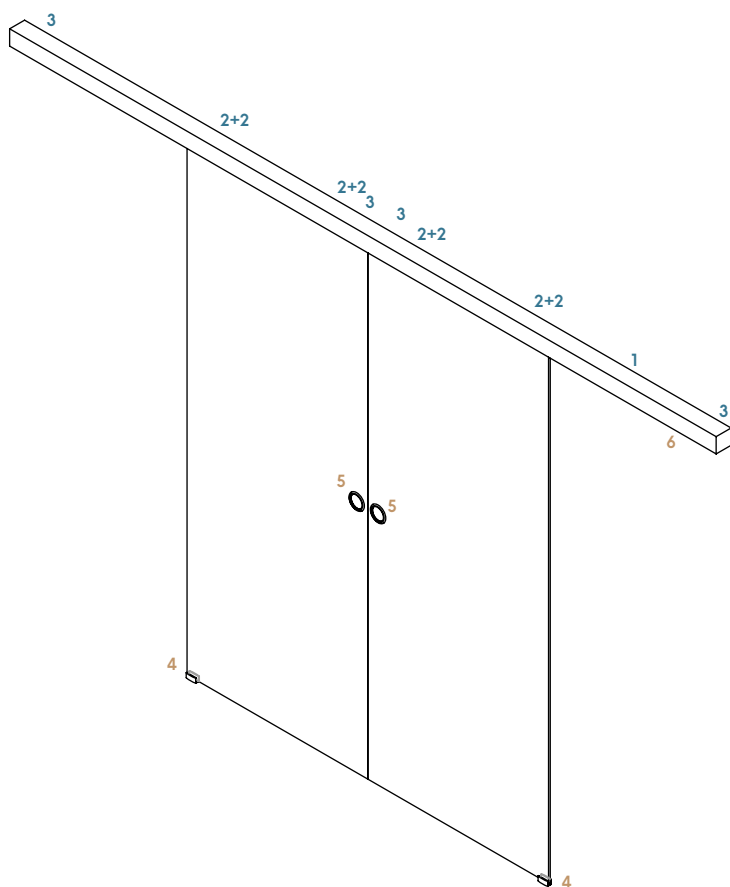

P.V.P. (I.V.A. NO INCLUIDO)

Serie Playas Zahara

020101004

Puerta de paso

- 2 hojas correderas

Acabados

- Inoxidable brillo
- Inoxidable mate / Esmerilado

1. guía superior interior
2. rodamiento interior
3. tope interior
4. pinza baja
5. tirador uñero
6. tapa guía