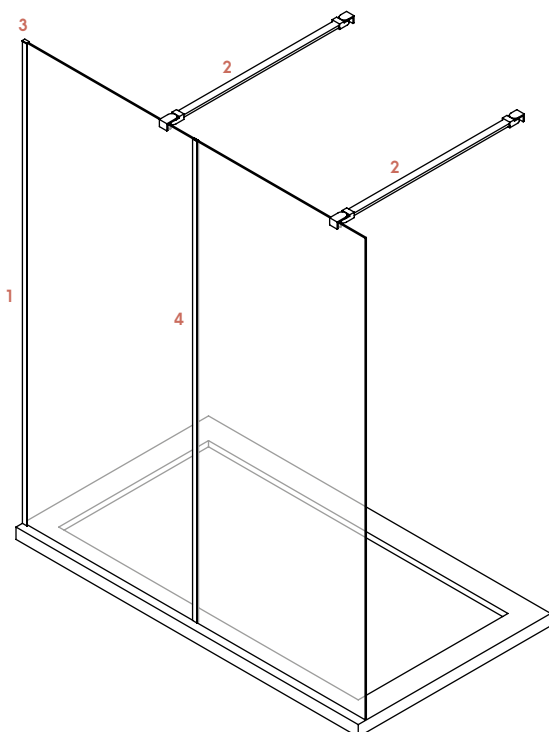

Sankio fijos independientes

- Disposición separada de los vidrios
- Con brazo de sujeción en "T" (+55,00 €)

ACABADOS

- Lacado negro mate o blanco mate
- Lacado especial o color carta RAL

TARIFA

- +148,50 €
- +203,50 €

INCREMENTOS

- Vidrios 8 mm (transparente, decorado y mate) +15 % del P.V.P.
- Vidrios 8 mm (master carré y color) +25 % del P.V.P.
- Para bañera -5 % del P.V.P.
- Por ancho o alto +33,00 € cada 10 cm
- Formas en el vidrio +60,50 € cada una
- Doble "U" de aluminio para unir fijos +60,50 €
- "U" y tubo de brazo de acero +55,00 €
- Con guía perimetral de acero (+2 pinzas) +110,00 €
- Vidrio espejo bajo presupuesto

AVISOS

- Indicar disposición de los brazos de sujeción y medida de cada pieza

Medidas* hasta (cm)	120	130	140	150	160
Transparente	401,50 €	412,50 €	423,50 €	434,50 €	445,50 €
Decorados glassinox	506,00 €	517,00 €	528,00 €	539,00 €	550,00 €
Mate · Color · Master carré · Carglass	528,00 €	550,00 €	572,00 €	594,00 €	616,00 €
Vitrificado 1 color hasta 140 cm alto	704,00 €	737,00 €	770,00 €	803,00 €	836,00 €
Vitrificado 1 color vidrio completo	830,50 €	874,50 €	918,50 €	962,50 €	1.006,50 €

* La medida es la suma de los dos vidrios

P.V.P. (I.V.A. NO INCLUIDO)