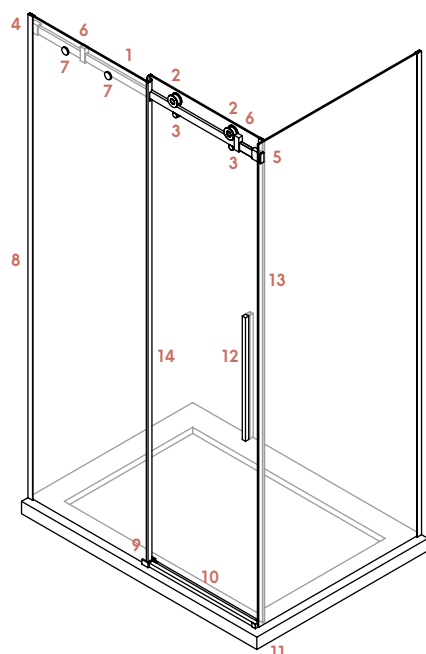

Serie Arte Bernini

010104004

Angular

- 1 hoja corredera + 2 hojas fijas

Acabado

- Cromo

1. guía superior	6. tope en guía	11. embellecedor
2. rodamiento	7. cogida fijo-guía	12. tirador
3. antivuelco	8. "U" de aluminio	13. cierre de imán
4. cogida a pared	9. pinza baja	14. gomas de cruce
5. cogida guía-fijo lateral	10. perfil vierteaguas