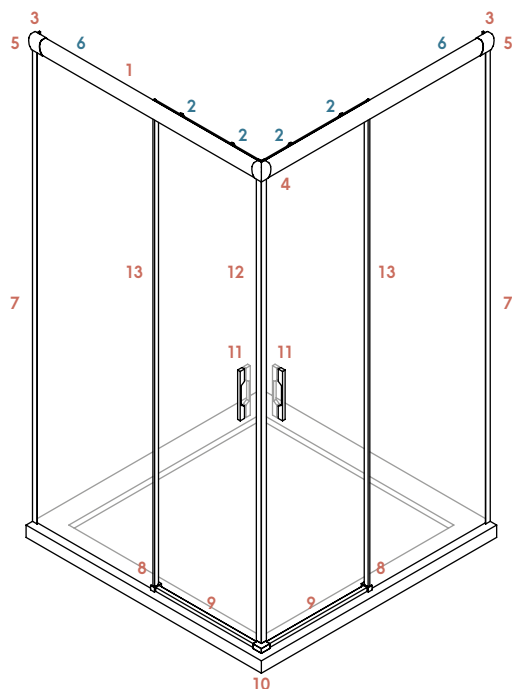

Serie Lagos Ontario

010106003

Angular

- 2 hojas correderas + 2 hojas fijas

Acabado

- Cromo
- Plata mate

1. guía superior	6. tope interior	10. codo vierteaguas
2. rodamiento interior	7. "U" de aluminio	11. tirador
3. cogida a pared	8. pinza baja	12. cierre de imán
4. codo guía	9. perfil vierteaguas	13. gomas de cruce
5. embellecedor guía		

CARACTERÍSTICAS GENERALES DE LA SERIE

- Sin guía baja
- Goma de cruce entre hojas
- Liberación de hoja para facilitar limpieza

Materiales

- Vidrios de 6 mm templados / securizados
- Rodamientos con interior de acero inoxidable
- Guía superior de aluminio cromo
- "U" de aluminio cromo

Dimensiones

- Altura estándar de ducha 200 cm
- Altura estándar de bañera 150 cm
- Altura máxima 220 cm

CARACTERÍSTICAS PARTICULARES DEL MODELO

- Cierre de imán

Dimensiones

- Anchura máxima de puerta 90 cm

ACABADOS

ACABADOS	TARIFA
Lacado negro mate o blanco mate	+176,00 €
Lacado especial o color carta RAL	+231,00 €

INCREMENTOS

INCREMENTOS	TARIFA
Vidrios 8 mm (transparente, decorado y mate)	+15 % del P.V.P.
Vidrios 8 mm (master carré y color)	+25 % del P.V.P.
Para bañera	-5 % del P.V.P.
Por ancho o alto	+33,00 € cada 10 cm
Formas en el vidrio	+60,50 € cada una
Vidrio espejo	bajo presupuesto

AVISOS

- Indicar lado derecho y lado izquierdo
- Indicar si es plato a ras de suelo
- Para medidas especiales consultar viabilidad técnica

Medidas* hasta (cm)	160	170	180	190	200	210	220	230	240
Transparente	649,00 €	660,00 €	671,00 €	682,00 €	693,00 €	704,00 €	715,00 €	726,00 €	737,00 €
Decorados glassinox	852,50 €	863,50 €	874,50 €	885,50 €	896,50 €	907,50 €	918,50 €	929,50 €	940,50 €
Mate · Color · Master carré · Carglass	935,00 €	957,00 €	979,00 €	1.001,00 €	1.023,00 €	1.045,00 €	1.067,00 €	1.089,00 €	1.111,00 €
Vitrificado 1 color hasta 140 cm alto	1.017,50 €	1.050,50 €	1.083,50 €	1.116,50 €	1.149,50 €	1.182,50 €	1.215,50 €	1.248,50 €	1.281,50 €
Vitrificado 1 color vidrio completo	1.182,50 €	1.226,50 €	1.270,50 €	1.314,50 €	1.358,50 €	1.402,50 €	1.446,50 €	1.490,50 €	1.534,50 €

* La medida es la suma de los dos lados

P.V.P. (I.V.A. NO INCLUIDO)