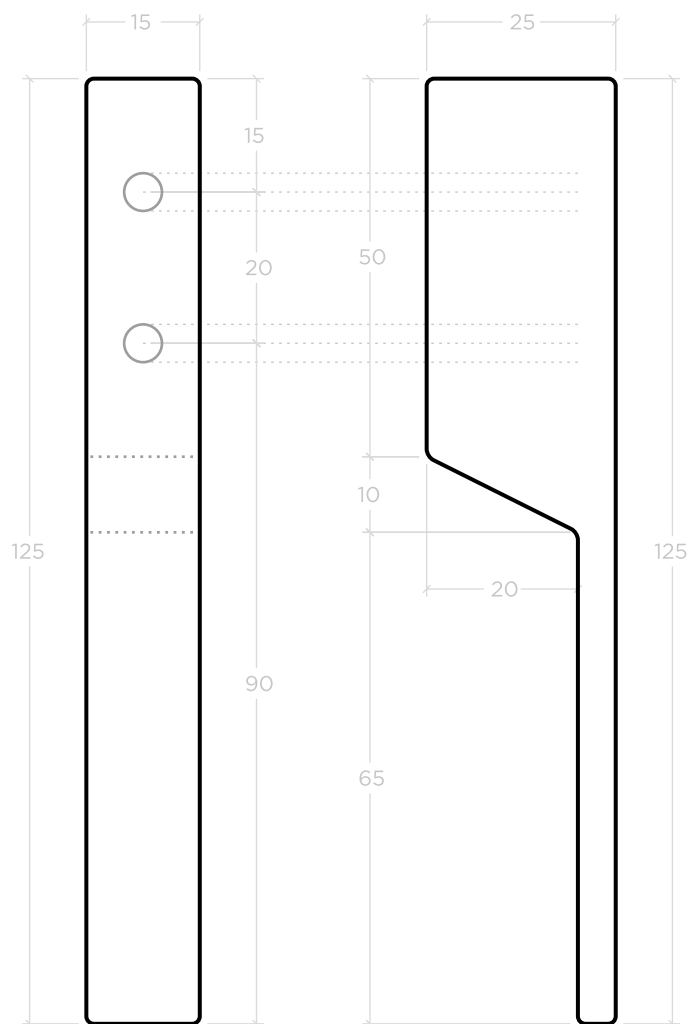

El tirador cube 20 es un tirador doble, presente tanto en el interior como en el exterior de la mampara de ducha, está diseñado para **mamparas correderas** y se caracteriza por un reducido perfil con una separación del vidrio de tan solo 20 mm permitiendo de esta manera que el tirador pase por detrás de la hoja fija **ampliando el hueco de entrada a la ducha.**

El tirador cube 25 está diseñado para mamparas abatibles por tener un mayor espacio que permite un agarre cómodo.

Maneta **CUBE**

Instalado de serie en:
SONIA

En mamparas abatibles se opta por ofrecer otra posibilidad en la que se incorpora una maneta en lugar de un tirador.

Está diseñada para colocarse en horizontal, aunque también se puede colocar en vertical si se desea, aunque para ello ha de decidirse antes de la realización del pedido.

El pomo cube es una pieza muy sencilla y estética utilizado para la apertura de mamparas plegables.