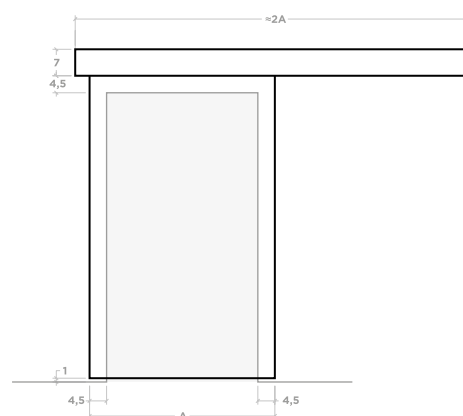

Dimensiones

- Altura valorada hasta 220 cm
- Altura máxima 240 cm
- Anchura máxima 100 cm

ACABADOS

ACABADOS	TARIFA
Lacado negro mate o blanco mate	+192,50 €
Lacado especial o color carta RAL	+247,50 €

INCREMENTOS

INCREMENTOS	TARIFA
Por ancho o alto	+33,00 € cada 10 cm
Formas en el vidrio	+60,50 € cada una
Vidrio espejo	bajo presupuesto

AVISOS

- Indicar lado hacia el que corre la puerta
- Indicar dimensiones del hueco de paso, no de vidrio
- La longitud de la guía es aproximadamente el doble de la anchura del vidrio
- Las tarifas mostradas en la tabla son válidas para alturas de hueco de hasta 220 cm de altura, para huecos superiores (hasta 240 cm) se aplican incrementos
- Las anchuras y demás medidas siempre hacen referencia al hueco de paso, nunca a los vidrios, que medirán lo técnicamente apropiado para cubrir dicho hueco

RECERCO DE HUECO (ENMARCADO)

TARIFA

Acero inoxidable brillo o esmerilado	+104,50 € m
Acero lacado negro mate o blanco mate	+132,00 € m
Acero lacado especial o color carta RAL	+165,00 € m

Medidas hasta (cm)	70	80	90
Transparente	616,00 €	638,00 €	660,00 €
Decorados glassinox	665,50 €	687,50 €	709,50 €
Mate · Color · Master carré	698,50 €	720,50 €	742,50 €
Vitrificado 1 color vidrio completo	858,00 €	880,00 €	902,00 €
Vitrificado 2 colores vidrio completo	1.072,50 €	1.094,50 €	1.116,50 €

P.V.P. (I.V.A. NO INCLUIDO)