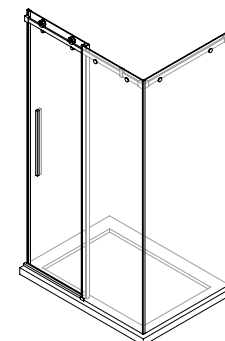

Bernini fijo con fijo (+82,50 €)

- Unión de fijo con fijo por medio de esquinera de metacrilato
- Cierre contra pared mediante imán con perfil de aluminio