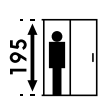

Medidas hasta (cm)	80	90	100	110	120	130	140	150	160
Transparente	572,00 €	583,00 €	594,00 €	605,00 €	616,00 €	627,00 €	638,00 €	649,00 €	660,00 €
Decorados glassinox**	665,50 €	676,50 €	687,50 €	698,50 €	709,50 €	720,50 €	720,50 €	742,50 €	753,50 €
Mate · Color · Master carré · Carglass	748,00 €	770,00 €	792,00 €	814,00 €	836,00 €	858,00 €	880,00 €	902,00 €	924,00 €
Vitrificado 1 color hasta 140 cm alto	786,50 €	819,50 €	852,50 €	885,50 €	918,50 €	951,50 €	984,50 €	1.017,50 €	1.050,50 €
Vitrificado 1 color vidrio completo	885,50 €	929,50 €	973,50 €	1.017,50 €	1.061,50 €	1.105,50 €	1.149,50 €	1.193,50 €	1.237,50 €

P.V.P. (I.V.A. NO INCLUIDO)

** Piezas de anchura superior a 100 cm en decorados glassinox tienen un incremento de +88,00 €