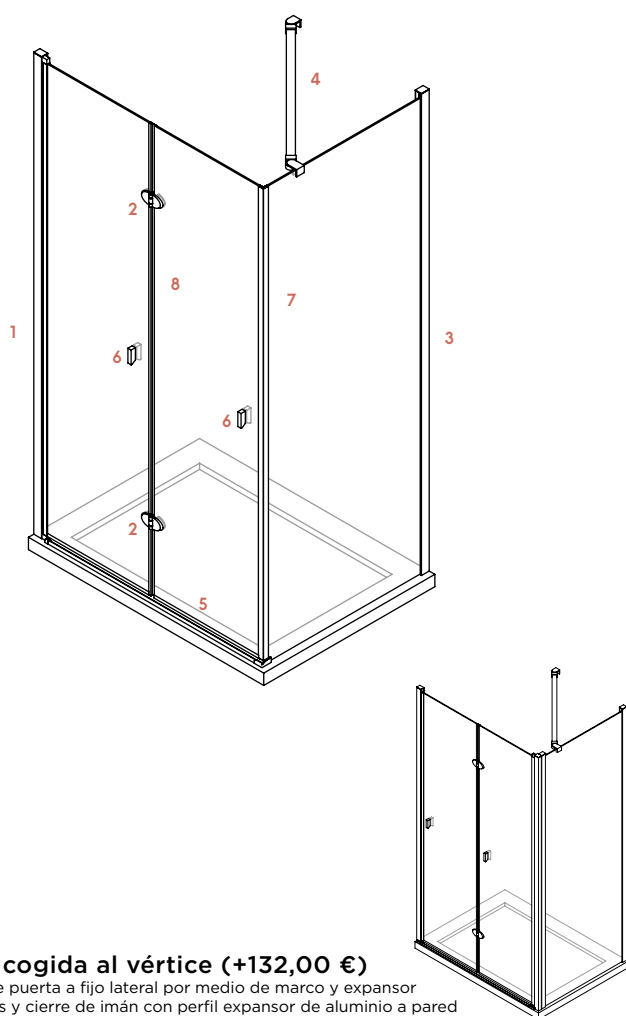

Serie Sevilla Tetuán

010302008

Angular

- 2 hojas plegables + 1 hoja fija

Acabados

- Cromo
- Plata mate (Bisagras cromo)

1. marco expansor abatible	5. perfil vierteaguas
2. bisagra plegable	6. pomo
3. marco expansor fijo	7. cierre de imán
4. brazo de sujeción	8. gomas de uña

⚠ AVISO

Las alturas indicadas en las características hacen referencia a los perfiles, los vidrios quedan 2 cm por debajo de éstos.

CARACTERÍSTICAS GENERALES DE LA SERIE

- Plegable hacia interior, abatible 180° de serie

Materiales

- Vidrios de 6 mm templados / securizados
- Bisagras de latón cromado
- Perfil bajo vierteaguas de aluminio
- Marco expansor de aluminio +25 mm

Dimensiones

- Altura estándar de ducha 195 cm
- Altura estándar de bañera 150 cm
- Altura máxima 220 cm
- Anchura máxima de parte plegable 110 cm

Alturas referentes a perfiles, los vidrios quedan 2 cm por debajo

CARACTERÍSTICAS PARTICULARES DEL MODELO

- Cierre de imán

Materiales

- Brazo de sujeción multiposición articulado de acero inoxidable con tubo de 30 x 10 mm (tubo de aluminio)

Dimensiones

- Anchura máxima de fijo 120 cm

Tetuán cogida al vértice (+132,00 €)

- Unión de puerta a fijo lateral por medio de marco y expansor adicionales y cierre de imán con perfil expansor de aluminio a pared

ACABADOS

ACABADOS	TARIFA
Lacado negro mate o blanco mate	+192,50 €
Lacado especial o color carta RAL	+247,50 €

INCREMENTOS

INCREMENTOS	TARIFA
Para bañera	-5% del P.V.P.
Por ancho o alto	+33,00 cada 10 cm
Formas en el vidrio	+60,50 € cada una
Con guía perimetral de acero (+1 pinzas)	+82,50 €
Vidrio espejo	bajo presupuesto

⚠ AVISOS

- Indicar lado del fijo
- Indicar medidas de fijo y parte plegable
- Indicar si es plato a ras de suelo

Medidas* hasta (cm)	140	150	160	170	180	190	200
Transparente	781,00 €	792,00 €	929,50 €	940,50 €	825,00 €	836,00 €	847,00 €
Decorados glassinox	929,50 €	940,50 €	951,50 €	962,50 €	973,50 €	984,50 €	995,50 €
Mate · Color · Master carré · Carglass	1.023,00 €	1.045,00 €	1.067,00 €	1.089,00 €	1.111,00 €	1.133,00 €	1.155,00 €
Vitrificado 1 color hasta 140 cm alto	1.133,00 €	1.166,00 €	1.199,00 €	1.232,00 €	1.265,00 €	1.298,00 €	1.331,00 €
Vitrificado 1 color vidrio completo	1.292,50 €	1.336,50 €	1.380,50 €	1.424,50 €	1.468,50 €	1.512,50 €	1.556,50 €

* La medida es la suma de los dos lados

P.V.P. (I.V.A. NO INCLUIDO)