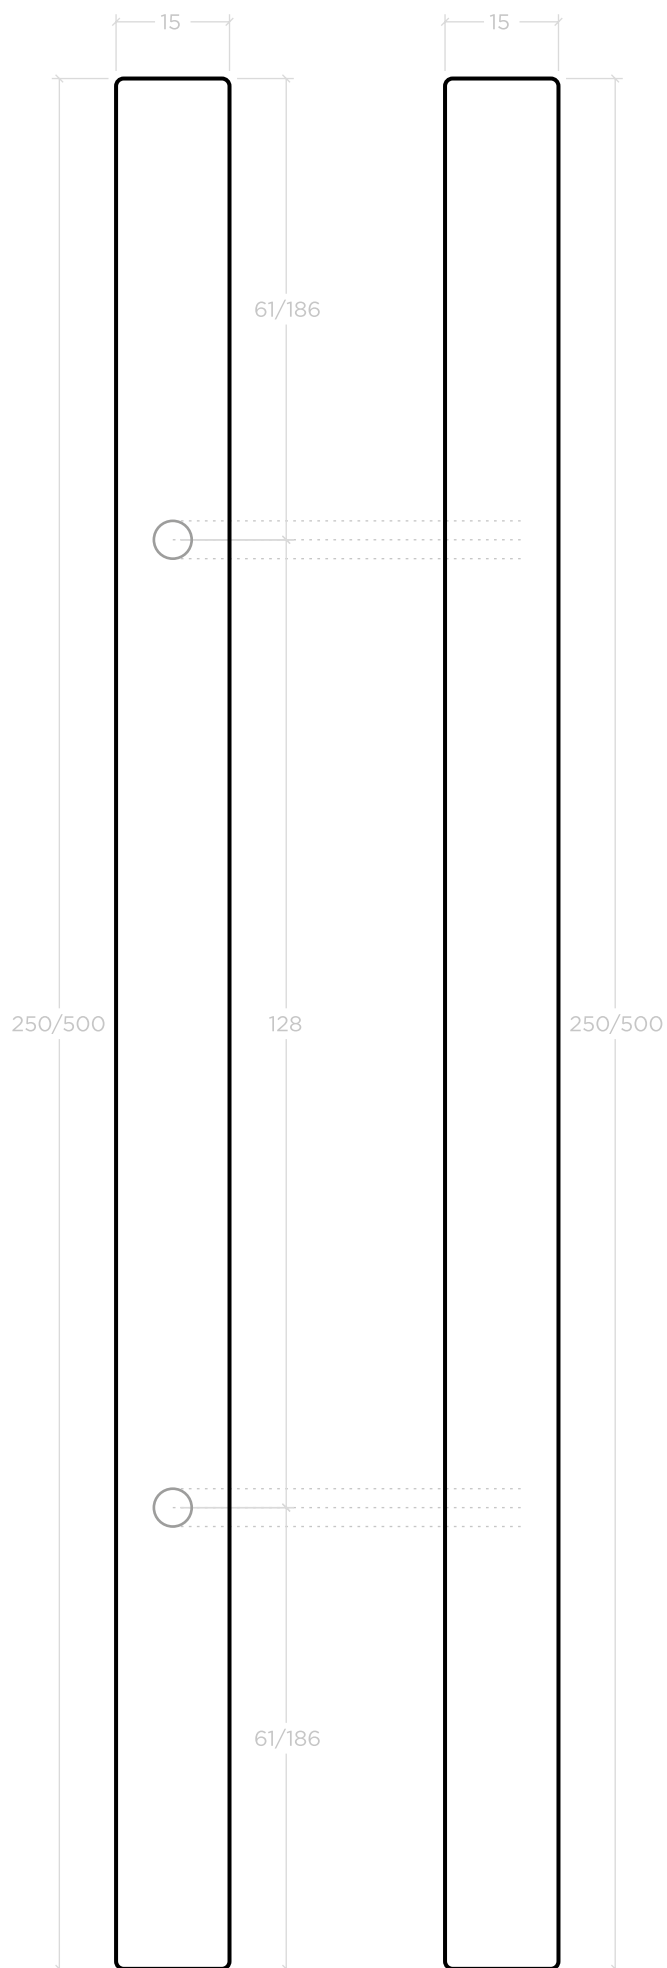

**MAMPARAS CORREDERAS
ESTÁNDAR
CON MAYOR APERTURA
DEL MERCADO**