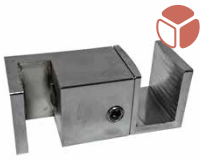

Pinza inferior Arte