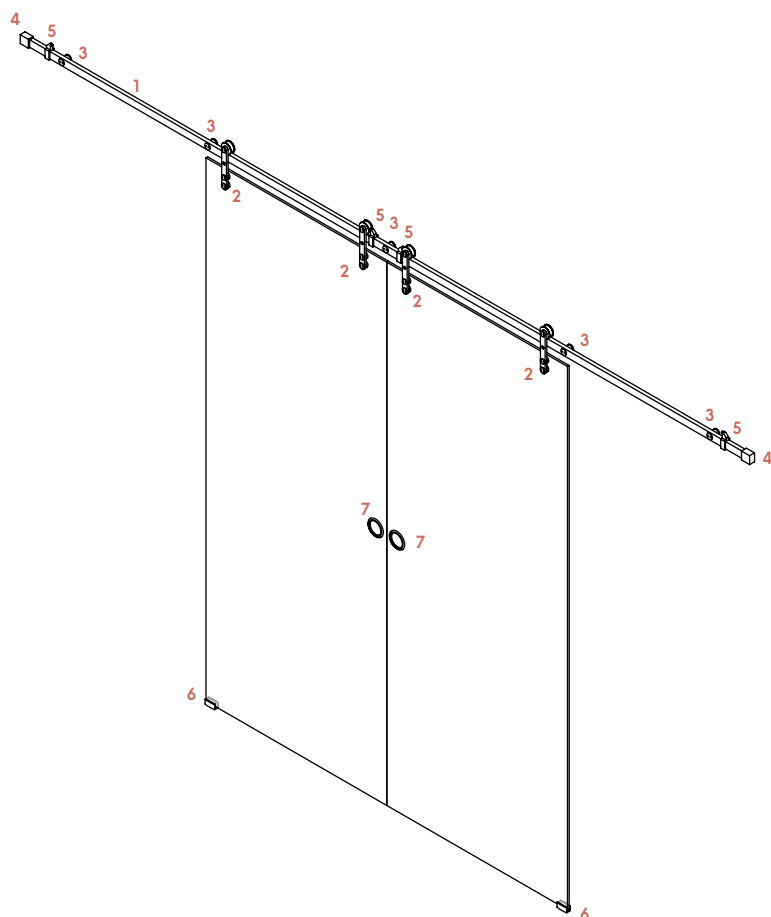

Serie Playas Tarifa

020101002

Puerta de paso

- 2 hojas correderas

Acabados

- Inoxidable mate / Esmerilado

1. guía superior
2. rodamiento-antivuelco
3. cogida pared-guía
4. terminal guía
5. tope en guía
6. pinza baja
7. tirador uñero