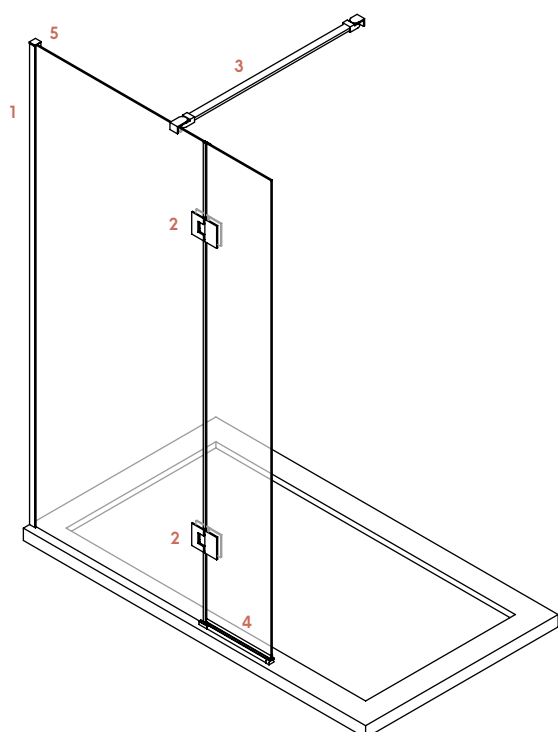

Serie Oriental Sun

010401006

Frontal

- 1 hoja fija + 1 hoja abatible

Acabados

- Inox. brillo

1. marco expansor
2. bisagra a fijo
3. brazo de sujeción
4. perfil vierteaguas
5. tapeta marco expansor

CARACTERÍSTICAS

- Apertura 90° interior de serie

Materiales

- Vidrios de 6 mm templados / securizados
- Brazo de sujeción multiposición articulado de acero inoxidable con tubo de 30 x 10 mm (tubo de aluminio)
- Fijación a pared con marco expansor de aluminio +15 mm
- Bisagras de acero inoxidable
- Perfil bajo vierteaguas de aluminio

Dimensiones

- Altura estándar de ducha 195 cm
- Altura estándar de bañera 150 cm
- Altura máxima 220 cm
- Anchura máxima de fijo 130 cm

ACABADOS	TARIFA
Lacado negro mate o blanco mate	+148,50 €
Lacado especial o color carta RAL	+203,50 €

INCREMENTOS	TARIFA
Vidrios 8 mm (transparente, decorado y mate)	+15% del P.V.P.
Vidrios 8 mm (master carré y color)	+25% del P.V.P.
Para bañera	-5% del P.V.P.
Por ancho o alto	+33,00 € cada 10 cm
Formas en el vidrio	+60,50 € cada una
"U" y tubo de brazo de acero	+38,50 €
Con guía perimetral de acero (+1 pinza)	+82,50 €
Vidrio espejo	bajo presupuesto

AVISOS

- Indicar lado del fijo
- Indicar medidas de fijo y abatible
- Los precios de la tabla son para las medidas estándar indicadas, el mero hecho de variarlas implica un incremento inicial de +33,00 €

Medidas estándar (cm)	80+30	100+30
Medidas* hasta (cm)	110 (+33 €)	130 (+33 €)
Transparente	484,00 €	506,00 €
Decorados glassinox	577,50 €	599,50 €
Mate · Color · Master carré · Carglass	616,00 €	638,00 €
Vitrificado 1 color hasta 140 cm alto	775,50 €	808,50 €
Vitrificado 1 color vidrio completo	907,50 €	951,50 €

* La medida es la suma de los dos vidrios

P.V.P. (I.V.A. NO INCLUIDO)