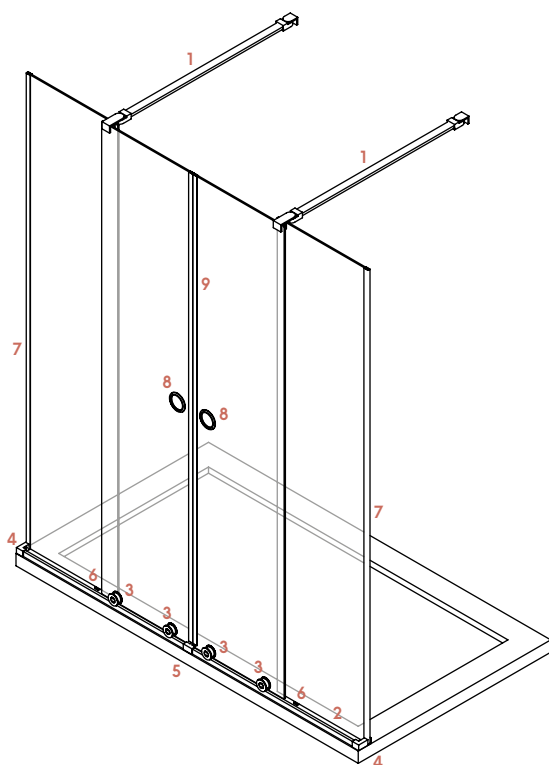

CARACTERÍSTICAS GENERALES DE LA SERIE

- Cruce de hojas variable, entre 5 y 10 cm
- Hoja fija sobre elevada para facilitar el desagüe
- No recomendable técnicamente para bañeras

Materiales

- Vidrios de 8 mm templados / securizados
- Rodamientos de acero inoxidable
- Guía inferior de 20 x 10 mm de acero inoxidable
- Brazo de sujeción multiposición articulado de acero inoxidable con tubo de 30 x 10 mm
- "U" de acero inoxidable
- Tirador uñero embutido de acero inoxidable