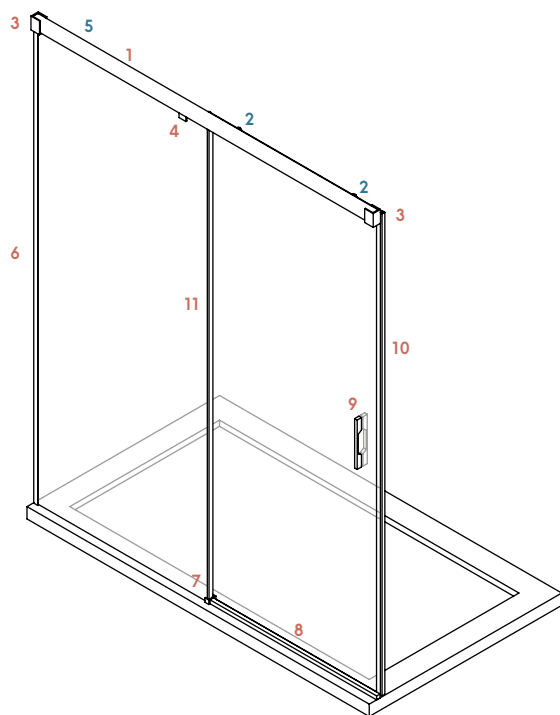

Serie Mares Timor

010103001

Frontal

- 1 hoja corredera + 1 hoja fija

Acabados

- Inoxidable brillo
- Mate / Esmerilado

1. guía superior	5. tope interior	9. tirador
2. rodamiento interior	6. "U" de acero	10. cierre de imán con perfil
3. cogida a pared	7. pinza baja	11. gomas de cruce
4. pinza fijo	8. perfil vierteaguas	

CARACTERÍSTICAS GENERALES DE LA SERIE

- Sin guía baja
- Goma de cruce entre hojas
- Liberación de hoja para facilitar limpieza

Materiales

- Vidrios de 8 mm templados / securizados
- Rodamientos con interior de acero inoxidable
- Guía superior de aluminio forrada de acero inoxidable
- "U" de acero inoxidable

Dimensiones

- Altura estándar de ducha 200 cm
- Altura estándar de bañera 150 cm
- Altura máxima 220 cm

CARACTERÍSTICAS PARTICULARES DEL MODELO

- Cierre de imán con perfil de aluminio a pared

Dimensiones

- Anchura máxima de puerta 90 cm

ACABADOS

ACABADOS	TARIFA
Lacado negro mate o blanco mate	+148,50 €
Lacado especial o color carta RAL	+203,50 €

INCREMENTOS

INCREMENTOS	TARIFA
Para bañera	-5 % del P.V.P.
Por ancho o alto	+33,00 € cada 10 cm
Formas en el vidrio	+60,50 € cada una
Vidrio espejo	bajo presupuesto

AVISOS

- Indicar lado del fijo
- Para medidas especiales consultar viabilidad técnica

Medidas hasta (cm)	120	130	140	150	160	170	180
Transparente	654,50 €	671,00 €	687,50 €	704,00 €	720,50 €	737,00 €	753,50 €
Decorados glassinox	764,50 €	781,00 €	797,50 €	814,00 €	830,50 €	847,00 €	863,50 €
Mate · Color · Master carré	858,00 €	880,00 €	902,00 €	924,00 €	946,00 €	968,00 €	990,00 €
Vitrificado 1 color hasta 140 cm alto	1.012,00 €	968,00 €	1.001,00 €	1.034,00 €	1.067,00 €	1.100,00 €	1.133,00 €
Vitrificado 1 color vidrio completo	1.105,50 €	1.149,50 €	1.193,50 €	1.237,50 €	1.281,50 €	1.325,50 €	1.369,50 €

P.V.P. (I.V.A. NO INCLUIDO)