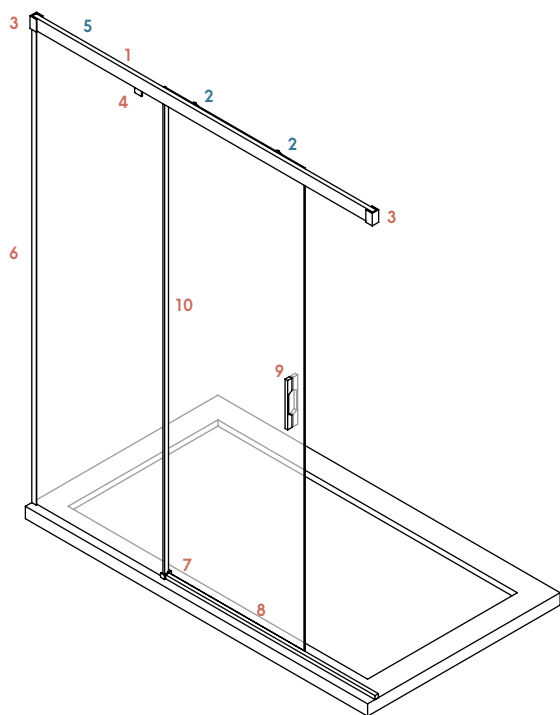

Serie Océanos Arrecife

010105006

Frontal

- 1 hoja corredera + 1 hoja fija + hueco

Acabado

- Cromo

1. guía superior	5. tope interior	9. tirador
2. rodamiento interior	6. "U" de aluminio	10. gomas de cruce
3. cogida a pared	7. pinza baja	
4. pinza fijo	8. perfil vierteaguas	

CARACTERÍSTICAS GENERALES DE LA SERIE

- Sin guía baja
- Goma de cruce entre hojas
- Liberación de hoja para facilitar limpieza

Materiales

- Vidrios de 6 mm templados / securizados
- Rodamientos con interior de acero inoxidable
- Guía superior de aluminio cromo
- "U" de aluminio cromo

Dimensiones

- Altura estándar de ducha 200 cm
- Altura estándar de bañera 150 cm
- Altura máxima 220 cm

CARACTERÍSTICAS PARTICULARES DEL MODELO

Dimensiones

- Anchura máxima de puerta 90 cm

ACABADOS

ACABADOS	TARIFA
Lacado negro mate o blanco mate	+110,00 €
Lacado especial o color carta RAL	+165,00 €

INCREMENTOS

INCREMENTOS	TARIFA
Vidrios 8 mm (transparente, decorado y mate)	+15% del P.V.P.
Vidrios 8 mm (master carré y color)	+25% del P.V.P.
Para bañera	-5% del P.V.P.
Por ancho o alto	+33,00 € cada 10 cm
Formas en el vidrio	+60,50 € cada una
Vidrio espejo	bajo presupuesto

AVISOS

- Indicar lado del fijo
- Indicar medida de guía (ancho total de plato)
- Indicar medida de vidrios (esta medida determina la tarifa)
- Para medidas especiales consultar viabilidad técnica

Medidas hasta (cm)	120	130	140
Transparente	511,50 €	522,50 €	533,50 €
Decorados glassinox	605,00 €	616,00 €	627,00 €
Mate · Color · Master carré · Carglass	726,00 €	748,00 €	770,00 €
Vitrificado 1 color hasta 140 cm alto	869,00 €	902,00 €	935,00 €
Vitrificado 1 color vidrio completo	1.028,50 €	1.072,50 €	1.116,50 €

P.V.P. (I.V.A. NO INCLUIDO)