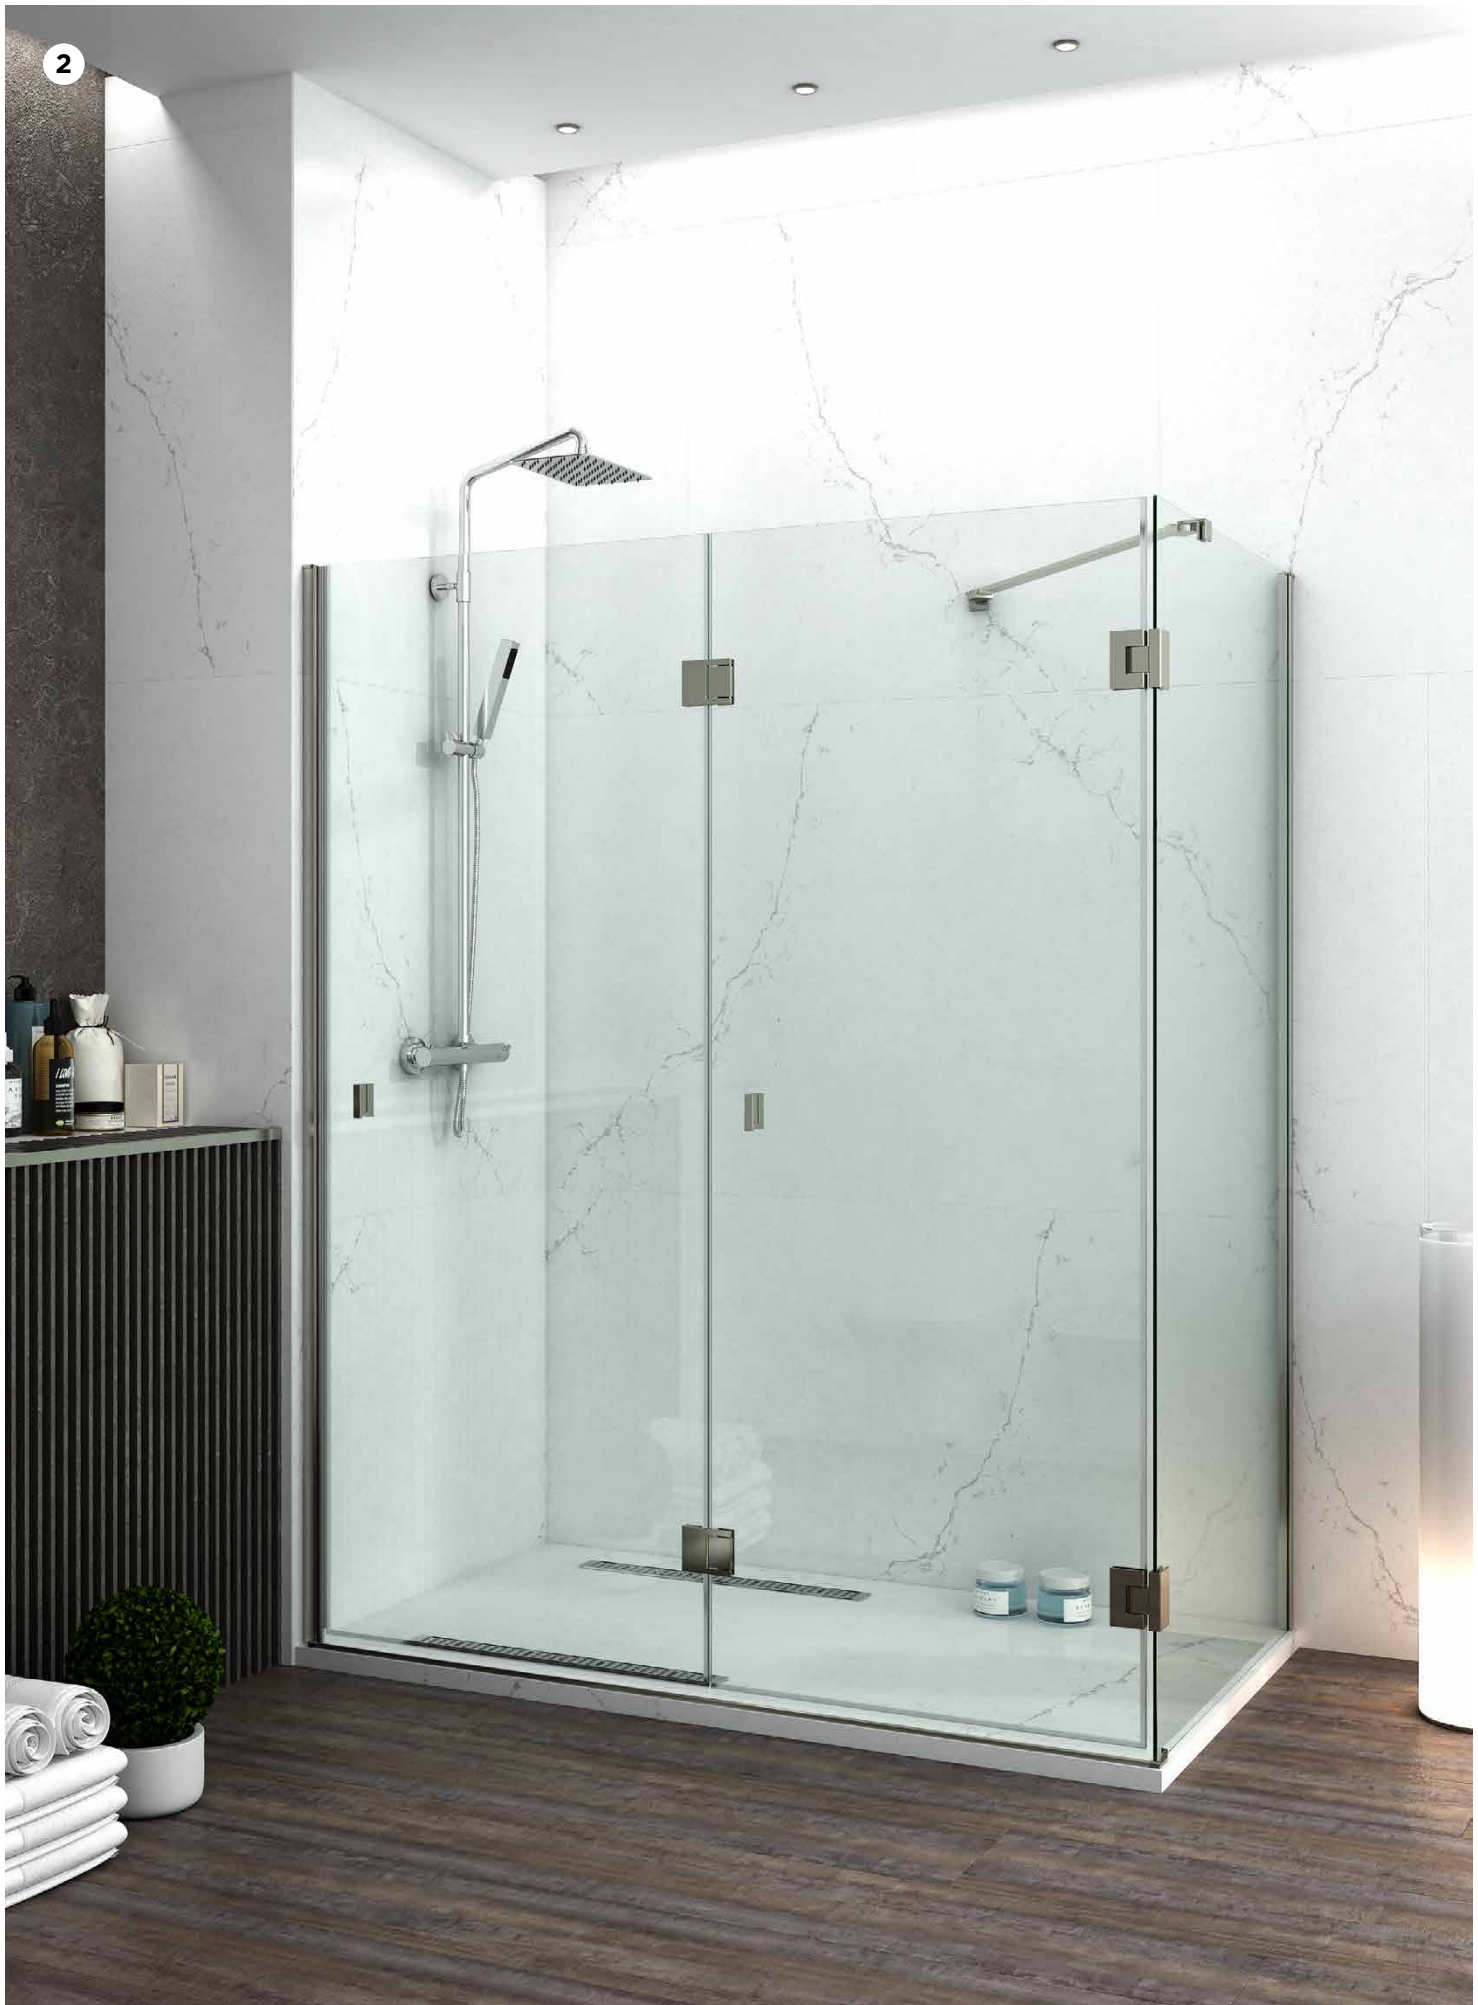

En esta serie encontramos un nuevo pomo, el **pomo cube**, un pomo de diseño simple y líneas minimalistas sin perder la funcionalidad.

2

PARAÍSO

1. **Maldivas** · Angular 4 hojas plegables · Acabado inox. brillo · Vidrio transparente + Vitrificado glassinox N°15 · Pomo cube de serie.