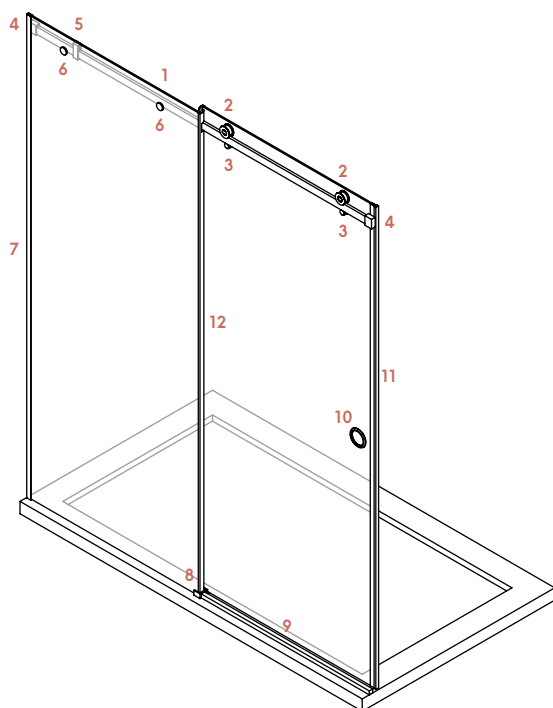

Serie Óleo Vincent

010102001

Frontal

- 1 hoja corredera + 1 hoja fija

Acabados

- Inoxidable brillo
- Mate / Esmerilado

1. guía superior
2. rodamiento
3. antivuelco
4. cogida a pared

5. tope en guía
6. cogida fijo-guía
7. "U" de acero
8. pinza baja

9. perfil vierteaguas
10. tirador uñero
11. cierre de imán con perfil
12. gomas de cruce

CARACTERÍSTICAS GENERALES DE LA SERIE

- Sin guía baja
- Goma de cruce entre hojas
- Liberación de hoja para facilitar limpieza

Materiales

- Vidrios de 8 mm templados / securizados
- Rodamientos de acero inoxidable
- Guía superior de 30 x 10 mm de acero inoxidable
- "U" de acero inoxidable
- Tirador uñero embutido de acero inoxidable

Dimensiones

- Altura estándar de ducha 200 cm
- Altura estándar de bañera 150 cm
- Altura máxima 220 cm

CARACTERÍSTICAS PARTICULARES DEL MODELO

- Cierre de imán con perfil de aluminio a pared

Dimensiones

- Anchura máxima de puerta 90 cm

ACABADOS

ACABADOS	TARIFA
Lacado negro mate o blanco mate	+165,00 €
Lacado especial o color carta RAL	+220,00 €

INCREMENTOS

INCREMENTOS	TARIFA
Para bañera	-5 % del P.V.P.
Por ancho o alto	+33,00 € cada 10 cm
Formas en el vidrio	+60,50 € cada una
Vidrio espejo	bajo presupuesto

AVISOS

- Indicar lado del fijo
- Para medidas especiales consultar viabilidad técnica
- En acabado mate / esmerilado el perfil bajo seguirá siendo en acabado brillo

Medidas hasta (cm)	120	130	140	150	160	170	180
Transparente	775,50 €	786,50 €	797,50 €	808,50 €	819,50 €	830,50 €	841,50 €
Decorados glassinox	874,50 €	885,50 €	896,50 €	907,50 €	918,50 €	929,50 €	940,50 €
Mate · Color · Master carré	907,50 €	924,00 €	940,50 €	957,00 €	973,50 €	990,00 €	1.006,50 €
Vitrificado 1 color hasta 140 cm alto	1.061,50 €	1.094,50 €	1.127,50 €	1.160,50 €	1.193,50 €	1.226,50 €	1.259,50 €
Vitrificado 1 color vidrio completo	1.182,50 €	1.226,50 €	1.270,50 €	1.314,50 €	1.358,50 €	1.402,50 €	1.446,50 €

P.V.P. (I.V.A. NO INCLUIDO)