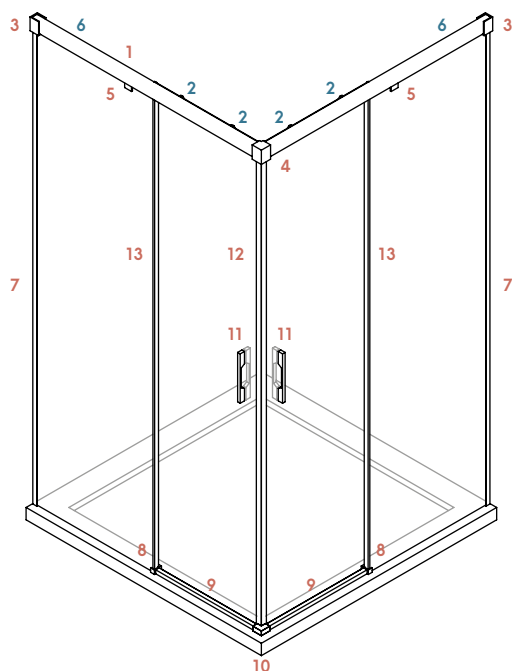

Serie Mares Caribe

010103003

Angular

- 2 hojas correderas + 2 hojas fijas

Acabados

- Inoxidable brillo
- Mate / Esmerilado

1. guía superior	6. tope interior	10. codo vierteaguas
2. rodamiento interior	7. "U" de acero	11. tirador
3. cogida a pared	8. pinza baja	12. cierre de imán
4. codo guía	9. perfil vierteaguas	13. gomas de cruce
5. pinza fijo		

CARACTERÍSTICAS GENERALES DE LA SERIE

- Sin guía baja
- Goma de cruce entre hojas
- Liberación de hoja para facilitar limpieza

Materiales

- Vidrios de 8 mm templados / securizados
- Rodamientos con interior de acero inoxidable
- Guía superior de aluminio forrada de acero inoxidable
- "U" de acero inoxidable

Dimensiones

- Altura estándar de ducha 200 cm
- Altura estándar de bañera 150 cm
- Altura máxima 220 cm

CARACTERÍSTICAS PARTICULARES DEL MODELO

- Cierre de imán

Dimensiones

- Anchura máxima de puerta 90 cm

ACABADOS TARIFA

Lacado negro mate o blanco mate	+247,50 €
Lacado especial o color carta RAL	+302,50 €

INCREMENTOS TARIFA

Para bañera	-5 % del P.V.P.
Por ancho o alto	+33,00 € cada 10 cm
Formas en el vidrio	+60,50 € cada una
Esquina soldada, pulida y abillantada	+82,50 €
Vidrio espejo	bajo presupuesto

AVISOS

- Indicar lado derecho y lado izquierdo
- Indicar si es plato a ras de suelo
- Para medidas especiales consultar viabilidad técnica
- Lado inferior a 70 cm no es estándar

Medidas* hasta (cm)	160	170	180	190	200	210	220	230	240
Transparente	852,50 €	869,00 €	885,50 €	902,00 €	918,50 €	935,00 €	951,50 €	968,00 €	984,50 €
Decorados glassinox	1.050,50 €	1.067,00 €	1.083,50 €	1.100,00 €	1.116,50 €	1.133,00 €	1.149,50 €	1.166,00 €	1.182,50 €
Mate · Color · Master carré	1.127,50 €	1.149,50 €	1.171,50 €	1.193,50 €	1.215,50 €	1.237,50 €	1.259,50 €	1.281,50 €	1.303,50 €
Vitrificado 1 color hasta 140 cm alto	1.259,50 €	1.292,50 €	1.325,50 €	1.358,50 €	1.391,50 €	1.424,50 €	1.457,50 €	1.490,50 €	1.523,50 €
Vitrificado 1 color vidrio completo	1.441,00 €	1.485,00 €	1.529,00 €	1.573,00 €	1.617,00 €	1.661,00 €	1.705,00 €	1.749,00 €	1.793,00 €

* La medida es la suma de los dos lados

P.V.P. (I.V.A. NO INCLUIDO)