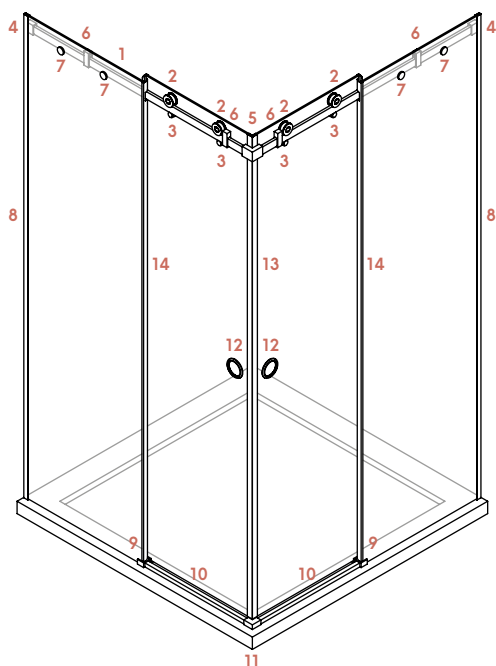

Angular

- 2 hojas correderas + 2 hojas fijas

Acabados

- Inoxidable brillo
- Mate / Esmerilado

1. guía superior	6. tope en guía	11. codo vierteaguas
2. rodamiento	7. cogida fijo-guía	12. tirador uñero
3. antivuelco	8. "U" de acero	13. cierre de imán
4. cogida a pared	9. pinza baja	14. gomas de cruce
5. codo guía	10. perfil vierteaguas	

CARACTERÍSTICAS GENERALES DE LA SERIE

- Sin guía baja
- Goma de cruce entre hojas
- Liberación de hoja para facilitar limpieza

Materiales

- Rodamientos de acero inoxidable
- Guía superior de 30 x 10 mm de acero inoxidable
- "U" de acero inoxidable
- Tirador uñero embutido de acero inoxidable

Dimensiones

- Altura estándar de ducha 200 cm
- Altura estándar de bañera 150 cm
- Altura máxima 220 cm

CARACTERÍSTICAS PARTICULARES DEL MODELO

- Cierre de imán
- Hojas correderas de 6 mm vidrios templados / securizados
- Hojas fijas de 8 mm vidrios templados / securizados

Dimensiones

- Anchura máxima de puerta 90 cm

ACABADOS	TARIFA

Lacado negro mate o blanco mate	+247,50 €
Lacado especial o color carta RAL	+302,50 €

INCREMENTOS	TARIFA

Para bañera	-5% del P.V.P.
Por ancho o alto	+33,00 € cada 10 cm
Formas en el vidrio	+60,50 € cada una
Vidrio espejo	bajo presupuesto

⚠ AVISOS

- Indicar lado derecho y lado izquierdo
- Indicar si es plato a ras de suelo
- Para medidas especiales consultar viabilidad técnica
- En acabado mate / esmerilado el perfil bajo seguirá siendo en acabado brillo

Medidas* hasta (cm)	160	170	180	190	200	210	220	230	240
Transparente	1.122,00 €	1.138,50 €	1.155,00 €	1.171,50 €	1.188,00 €	1.204,50 €	1.221,00 €	1.237,50 €	1.254,00 €
Decorados glassinox	1.309,00 €	1.325,50 €	1.342,00 €	1.358,50 €	1.375,00 €	1.391,50 €	1.408,00 €	1.424,50 €	1.441,00 €
Mate · Color · Master carré	1.391,50 €	1.413,50 €	1.435,50 €	1.457,50 €	1.479,50 €	1.501,50 €	1.523,50 €	1.545,50 €	1.567,50 €
Vitrificado 1 color hasta 140 cm alto	1.518,00 €	1.551,00 €	1.584,00 €	1.617,00 €	1.650,00 €	1.683,00 €	1.716,00 €	1.749,00 €	1.782,00 €
Vitrificado 1 color vidrio completo	1.677,50 €	1.721,50 €	1.765,50 €	1.809,50 €	1.853,50 €	1.897,50 €	1.941,50 €	1.985,50 €	2.029,50 €

* La medida es la suma de los dos lados

P.V.P. (I.V.A. NO INCLUIDO)