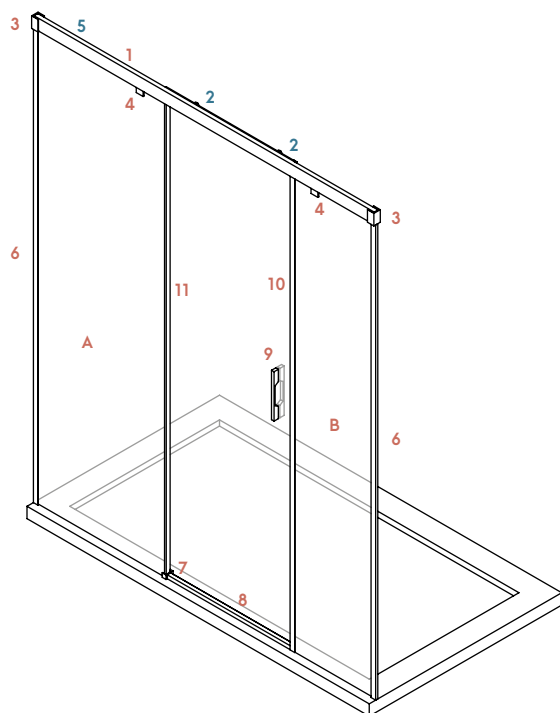

Serie Océanos Antártico

010105005

Frontal

- 1 hoja corredera + 2 hojas fijas

Acabado

- Cromo

1. guía superior	5. tope interior	9. tirador
2. rodamiento interior	6. "U" de aluminio	10. cierre de imán con perfil
3. cogida a pared	7. pinza baja	11. gomas de cruce
4. pinza fijo	8. perfil vierteaguas	

- A. fijo de apertura
  B. fijo de cierre

CARACTERÍSTICAS GENERALES DE LA SERIE

- Sin guía baja
- Goma de cruce entre hojas
- Liberación de hoja para facilitar limpieza

Materiales

- Vidrios de 6 mm templados / securizados
- Rodamientos con interior de acero inoxidable
- Guía superior de aluminio cromo
- "U" de aluminio cromo

Dimensiones

- Altura estándar de ducha 200 cm
- Altura estándar de bañera 150 cm
- Altura máxima 220 cm

CARACTERÍSTICAS PARTICULARES DEL MODELO

- Cierre de imán con perfil de aluminio

Dimensiones

- Anchura máxima de puerta 90 cm

ACABADOS

ACABADOS	TARIFA
Lacado negro mate o blanco mate	+148,50 €
Lacado especial o color carta RAL	+203,50 €

INCREMENTOS

INCREMENTOS	TARIFA
Vidrios 8 mm (transparente, decorado y mate)	+15 % del P.V.P.
Vidrios 8 mm (master carré y color)	+25 % del P.V.P.
Para bañera	-5 % del P.V.P.
Por ancho o alto	+33,00 € cada 10 cm
Formas en el vidrio	+60,50 € cada una
Vidrio espejo	bajo presupuesto

AVISOS

- Indicar apertura de la hoja central
- Indicar medida del fijo de cierre
- Para medidas especiales consultar viabilidad técnica

Medidas hasta (cm)	160	170	180	190	200	210
Transparente	594,00 €	605,00 €	616,00 €	627,00 €	638,00 €	649,00 €
Decorados glassinox	737,00 €	748,00 €	759,00 €	770,00 €	781,00 €	792,00 €
Mate · Color · Master carré · Carglass	836,00 €	858,00 €	880,00 €	902,00 €	924,00 €	946,00 €
Vitrificado 1 color hasta 140 cm alto	946,00 €	979,00 €	1.012,00 €	1.045,00 €	1.078,00 €	1.111,00 €
Vitrificado 1 color vidrio completo	1.100,00 €	1.144,00 €	1.188,00 €	1.232,00 €	1.276,00 €	1.320,00 €

P.V.P. (I.V.A. NO INCLUIDO)