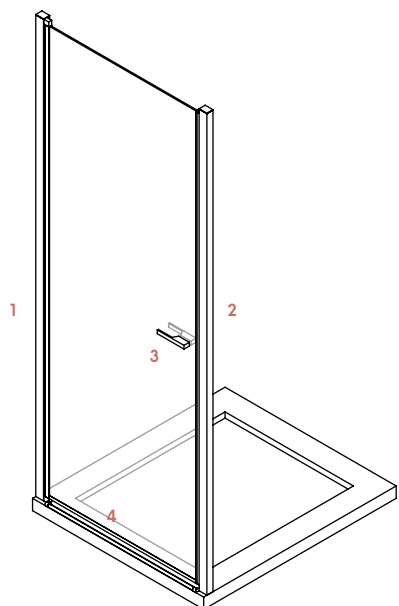

Serie Sonia Rin

010203001

Frontal

- 1 hoja abatible

Acabados

- Cromo
- Plata mate

1. marco expansor abatible
2. marco expansor imán
3. maneta
4. perfil vierteaguas

⚠ AVISO

Las alturas indicadas en las características hacen referencia a los perfiles, los vidrios quedan 2 cm por debajo de éstos.

CARACTERÍSTICAS GENERALES DE LA SERIE

- Apertura 180° de serie

Materiales

- Vidrios de 6 mm templados / securizados
- Perfilaría de aluminio
- Perfil bajo vierteaguas de aluminio
- Marco expansor de aluminio +25 mm

Dimensiones

1. Altura estándar de ducha 195 cm
   - Altura máxima 220 cm
   - Anchura máxima de puerta abatible 90 cm
2. Alturas referentes a perfiles, los vidrios quedan 2 cm por debajo

CARACTERÍSTICAS PARTICULARES DEL MODELO

- Cierre de imán con marco expansor de aluminio a pared +25 mm

ACABADOS

ACABADOS	TARIFA
Lacado negro mate o blanco mate	+110,00 €
Lacado especial o color carta RAL	+165,00 €

INCREMENTOS

INCREMENTOS	TARIFA
Por ancho o alto	+33,00 cada 10 cm
Formas en el vidrio	+60,50 € cada una
Fabricar en modo asistencial	+121,00 €
Vidrio espejo	bajo presupuesto

⚠ AVISOS

- Indicar el lado de la cogida
- Para medidas especiales consultar viabilidad técnica

Medidas hasta (cm)	70	80	90
Transparente	341,00 €	352,00 €	363,00 €
Decorados glassinox**	374,00 €	396,00 €	407,00 €
Mate · Color · Master carré · Carglass	401,50 €	423,50 €	445,50 €
Vitrificado 1 color hasta 140 cm alto	539,00 €	572,00 €	605,00 €
Vitrificado 1 color vidrio completo	627,00 €	671,00 €	715,00 €

P.V.P. (I.V.A. NO INCLUIDO)

** Piezas de anchura superior a 100 cm en decorados glassinox tienen un incremento de +88,00 €