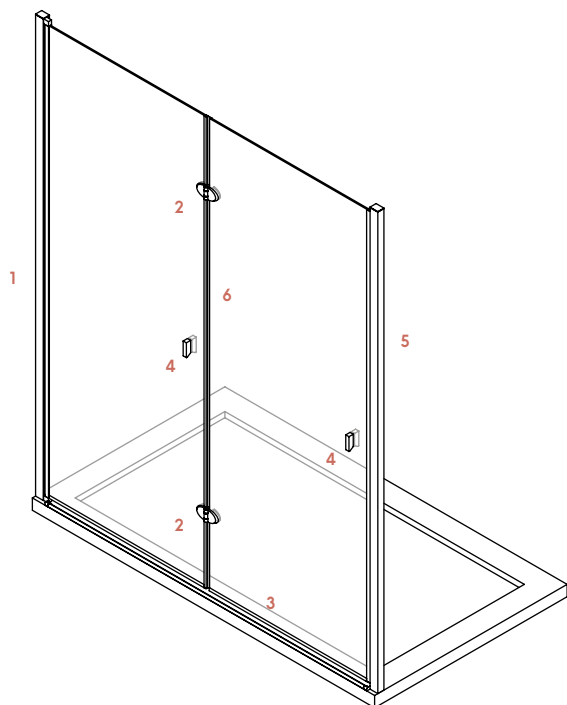

Serie Sevilla Betis

010302005

Frontal

- 2 hojas plegables

Acabados

- Cromo
- Plata mate (Bisagras cromo)

1. marco expansor abatible
2. bisagra plegable
3. perfil vierteaguas
4. pomo

5. marco expansor imán
6. gomas de uña

AVISO

Las alturas indicadas en las características hacen referencia a los perfiles, los vidrios quedan 2 cm por debajo de éstos.

CARACTERÍSTICAS GENERALES DE LA SERIE

- Plegable hacia interior, abatible 180° de serie

Materiales

- Vidrios de 6 mm templados / securizados
- Bisagras de latón cromado
- Perfil bajo vierteaguas de aluminio
- Marco expansor de aluminio +25 mm

Dimensiones

- Altura estándar de ducha 195 cm
- Altura estándar de bañera 150 cm
- Altura máxima 220 cm
- Anchura máxima de parte plegable 110 cm

Alturas referentes a perfiles, los vidrios quedan 2 cm por debajo

CARACTERÍSTICAS PARTICULARES DEL MODELO

- Cierre de imán con marco expansor de aluminio a pared +25 mm

ACABADOS

- Lacado negro mate o blanco mate
- Lacado especial o color carta RAL

TARIFA

- +148,50 €
- +203,50 €

INCREMENTOS

- Para bañera
- Por ancho o alto
- Formas en el vidrio
- Vidrio espejo

TARIFA

- -5% del P.V.P.
- +33,00 € cada 10 cm
- +60,50 € cada una
- bajo presupuesto

AVISOS

- Indicar el lado de la cogida

Medidas hasta (cm)	80	90
Transparente	583,00 €	594,00 €
Decorados glassinox	676,50 €	687,50 €
Mate · Color · Master carré · Carglass	715,00 €	737,00 €
Vitrificado 1 color hasta 140 cm alto	797,50 €	830,50 €
Vitrificado 1 color vidrio completo	896,50 €	940,50 €

P.V.P. (I.V.A. NO INCLUIDO)