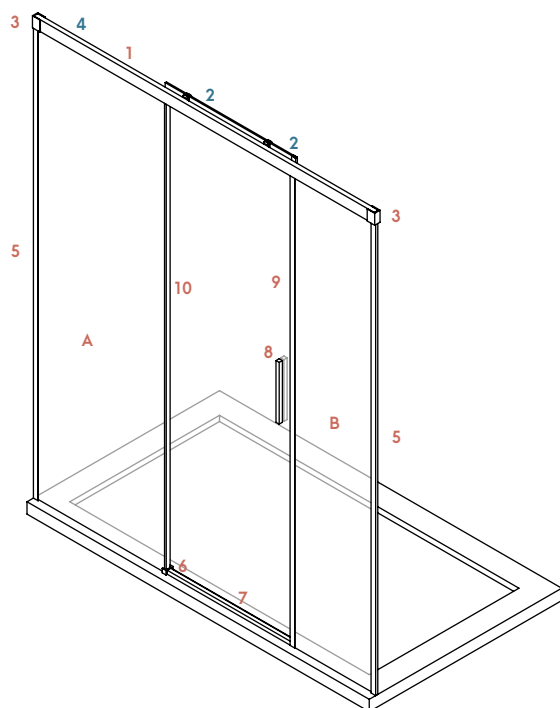

Serie Canales Kiel

010107005

Frontal

- 1 hoja corredera + 2 hojas fijas

Acabado

- Cromo

1. guía superior	5. "U" de aluminio	9. cierre de imán con perfil
2. rodamiento interior	6. pinza baja	10. gomas de cruce
3. cogida a pared	7. perfil vierteaguas	
4. tope interior	8. tirador	

- A. fijo de apertura
  B. fijo de cierre

CARACTERÍSTICAS GENERALES DE LA SERIE

- Sin guía baja
- Goma de cruce entre hojas
- Liberación de hoja para facilitar limpieza

Materiales

- Vidrios de 6 mm templados / securizados
- Rodamientos doble tándem con interior de acero
- Guía superior de aluminio cromo
- "U" de aluminio cromo

Dimensiones

- Altura estándar de ducha 198,5 cm
- Altura estándar de bañera 150 cm
- Altura máxima 220 cm

CARACTERÍSTICAS PARTICULARES DEL MODELO

- Cierre de imán con perfil de aluminio

Dimensiones

- Anchura máxima de puerta 90 cm

ACABADOS	TARIFA
Lacado negro mate o blanco mate	+155,25 €
Lacado especial o color carta RAL	+212,75 €

INCREMENTOS	TARIFA
Para bañera	-5 % del P.V.P.
Por ancho o alto	+34,50 € cada 10 cm
Formas en el vidrio	+63,25 € cada una
Vidrio espejo	bajo presupuesto

AVISOS

- Indicar apertura de la hoja central
- Indicar medida del fijo de cierre
- Para medidas especiales consultar viabilidad técnica

Medidas hasta (cm)	160	170	180	190	200	210
Transparente	580,75 €	592,25 €	603,75 €	615,25 €	626,75 €	638,25 €
Decorados glassinox	741,75 €	753,25 €	764,75 €	776,25 €	787,75 €	799,25 €
Mate · Color · Master carré · Carglass	839,50 €	862,50 €	885,50 €	908,50 €	931,50 €	954,50 €
Vitrificado 1 color hasta 140 cm alto	948,75 €	983,25 €	1.017,75 €	1.052,25 €	1.086,75 €	1.121,25 €
Vitrificado 1 color vidrio completo	1.121,25 €	1.167,25 €	1.213,25 €	1.259,25 €	1.305,25 €	1.351,25 €

P.V.P. (I.V.A. NO INCLUIDO)