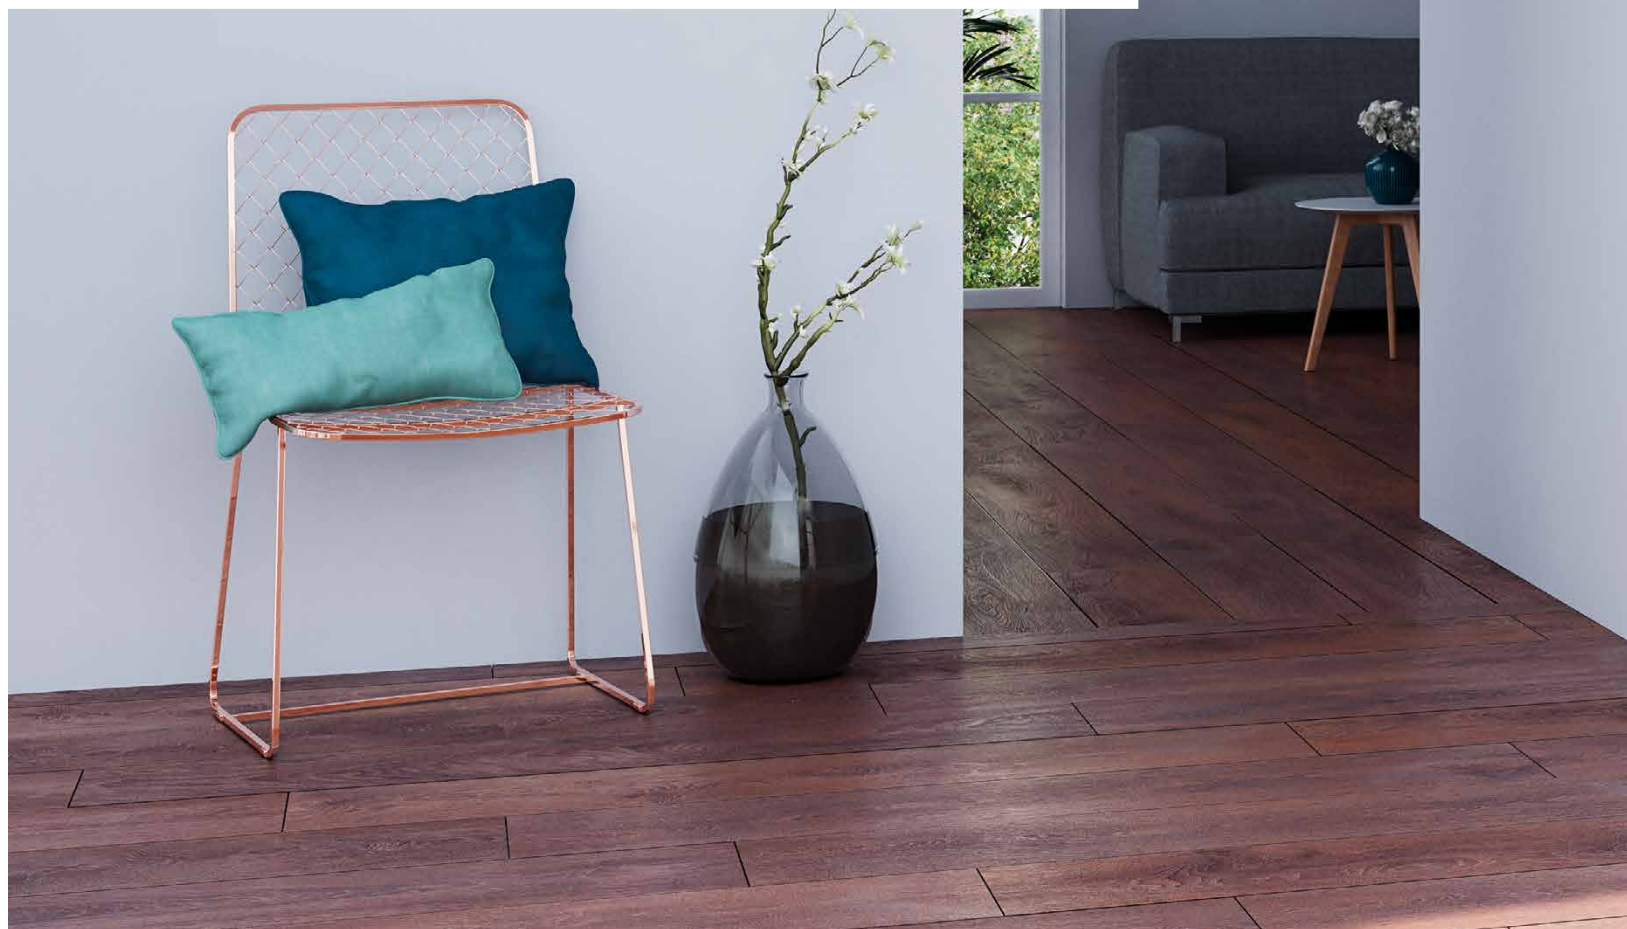

1. Panamá · Frontal 1 hoja corredera + 1 hoja fija · Acabado negro mate · Vidrio transparente · Tirador basic 19.