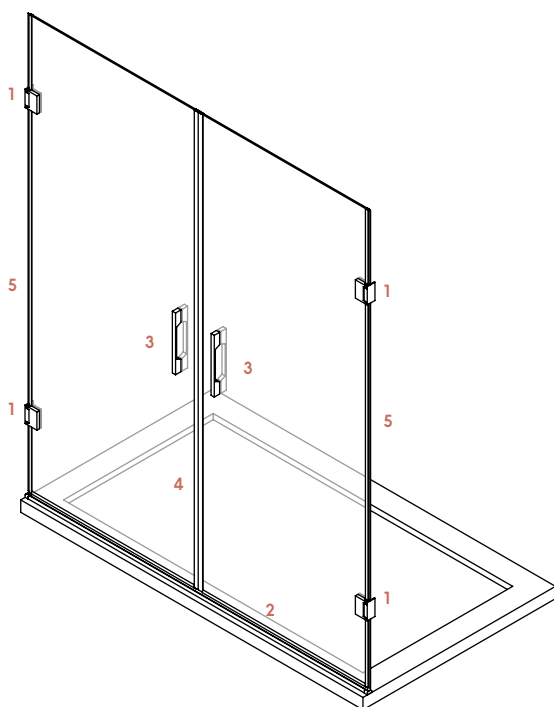

Serie Islas Bahamas

010201002

Frontal

- 2 hojas abatibles

Acabados

- Inoxidable brillo
- Mate / Esmerilado

1. bisagra a pared
2. perfil vierteaguas
3. tirador
4. cierre de imán

5. gomas de ala

! AVISO

Este modelo no tiene compensación. Las paredes y el plato de ducha deben estar bien ejecutados para una correcta instalación.

Bahamas con fijo adicional frontal

- Unión de puerta a fijo frontal por medio de 2 bisagras dobles 180° de acero inox.
- Al precio final hay que sumarle el coste del fijo adicional (pág. 229)

Bahamas con fijo adicional lateral (+110,00 €)

- Unión de puerta a fijo lateral por medio de 2 bisagras especiales dobles 90° de acero inox.
- Al precio final hay que sumarle el coste del fijo adicional (pág. 229)
- Indicar si es plato a ras de suelo en este caso

CARACTERÍSTICAS GENERALES DE LA SERIE

- Apertura 90° exterior de serie

Materiales

- Vidrios de 6 mm templados / securizados
- Bisagras de acero inoxidable
- Perfil bajo vierteaguas de aluminio

Dimensiones

- Altura estándar de ducha 195 cm
- Altura estándar de bañera 150 cm
- Altura máxima 220 cm
- Anchura máxima de puerta abatible 90 cm

CARACTERÍSTICAS PARTICULARES DEL MODELO

- Cierre de imán

Bahamas angular

- Disposición en ángulo de 2 puertas abatibles
- Indicar si es plato a ras de suelo en este caso

ACABADOS

ACABADOS	TARIFA
Lacado negro mate o blanco mate	+110,00 €
Lacado especial o color carta RAL	+165,00 €

INCREMENTOS

INCREMENTOS	TARIFA
Vidrios 8 mm (transparente, decorado y mate)	+15 % del P.V.P.
Vidrios 8 mm (master carré y color)	+25 % del P.V.P.
Para bañera	-5 % del P.V.P.
Por ancho o alto	+33,00 € cada 10 cm
Formas en el vidrio	+60,50 € cada una
3ª bisagra (puerta hasta 110 cm)	+55,00 €
Fabricar en modo asistencial	+132,00 €
Vidrio espejo	bajo presupuesto

! AVISOS

- Apertura 180° indicar en pedido, reduce estanqueidad
- Para medidas especiales consultar viabilidad técnica
- Algunos elementos no admiten lacado

Medidas hasta (cm)	80	90	100	110	120	130	140	150	160
Transparente	572,00 €	583,00 €	594,00 €	605,00 €	616,00 €	627,00 €	638,00 €	649,00 €	660,00 €
Decorados glassinox**	665,50 €	676,50 €	687,50 €	698,50 €	709,50 €	720,50 €	720,50 €	742,50 €	753,50 €
Mate · Color · Master carré · Carglass	748,00 €	770,00 €	792,00 €	814,00 €	836,00 €	858,00 €	880,00 €	902,00 €	924,00 €
Vitrificado 1 color hasta 140 cm alto	786,50 €	819,50 €	852,50 €	885,50 €	918,50 €	951,50 €	984,50 €	1.017,50 €	1.050,50 €
Vitrificado 1 color vidrio completo	885,50 €	929,50 €	973,50 €	1.017,50 €	1.061,50 €	1.105,50 €	1.149,50 €	1.193,50 €	1.237,50 €

P.V.P. (I.V.A. NO INCLUIDO)

** Piezas de anchura superior a 100 cm en decorados glassinox tienen un incremento de +88,00 €