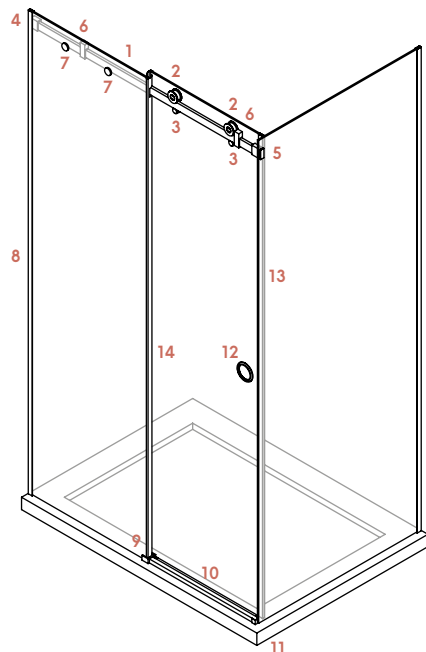

Serie Óleo Garden

010102004

Angular

- 1 hoja corredera + 2 hojas fijas

Acabados

- Inoxidable brillo
- Mate / Esmerilado

1. guía superior	6. tope en guía	11. embellecedor
2. rodamiento	7. cogida fijo-guía	12. tirador uñero
3. antivuelco	8. "U" de acero	13. cierre de imán
4. cogida a pared	9. pinza baja	14. gomas de cruce
5. cogida guía-fijo lateral	10. perfil vierteaguas