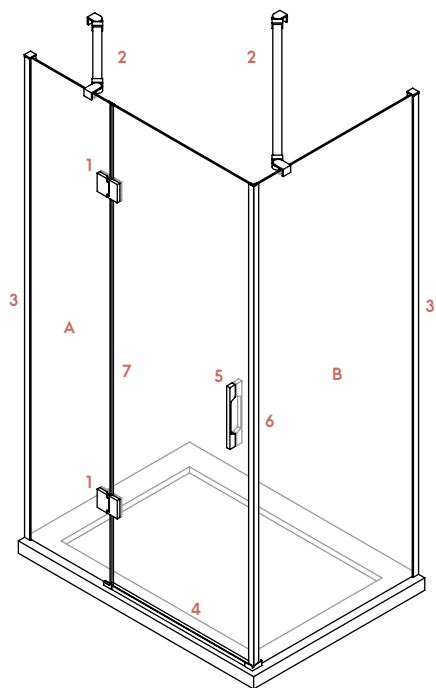

Serie Islas Curaçao

010201008

Angular

- 1 hoja abatible + 2 hojas fijas

Acabados

- Inoxidable brillo
- Mate / Esmerilado

1. bisagra a fijo
2. brazo de sujeción
3. marco expansor
4. perfil vierteaguas

5. tirador
6. cierre de imán
7. gomas de uña

- A. fijo con bisagras
  B. fijo lateral

Curaçao con bisagras al vértice (+110,00 €)

- Unión de puerta a fijo lateral por medio de 2 bisagras especiales dobles 90° de acero inox.

CARACTERÍSTICAS GENERALES DE LA SERIE

- Apertura 90° exterior de serie

Materiales

- Vidrios de 6 mm templados / securizados
- Bisagras de acero inoxidable
- Perfil bajo vierteaguas de aluminio
- Marco expansor de aluminio en fijos a pared +15 mm

Dimensiones

- Altura estándar de ducha 195 cm
- Altura estándar de bañera 150 cm
- Altura máxima 220 cm
- Anchura máxima de puerta abatible 90 cm

CARACTERÍSTICAS PARTICULARES DEL MODELO

- Cierre de imán

Materiales

- Brazo de sujeción multiposición articulado de acero inoxidable con tubo de 30 x 10 mm (tubo de aluminio)

Dimensiones

- Anchura mínima de fijo con bisagras 25 cm
- Anchura máxima de fijo 120 cm

ACABADOS

ACABADOS	TARIFA
Lacado negro mate o blanco mate	+165,00 €
Lacado especial o color carta RAL	+220,00 €

INCREMENTOS

INCREMENTOS	TARIFA
Vidrios 8 mm (transparente, decorado y mate)	+15 % del P.V.P.
Vidrios 8 mm (master carré y color)	+25 % del P.V.P.
Para bañera	-5 % del P.V.P.
Por ancho o alto	+33,00 € cada 10 cm
Formas en el vidrio	+60,50 € cada una
3ª bisagra (puerta hasta 110 cm)	+55,00 €
"U" y tubo de brazo de acero	+38,50 €
Con brazo de sujeción en "T"	+55,00 €
Con guía perimetral de acero (+2 pinzas)	+110,00 €
Fabricar en modo asistencial	+154,00 € cada puerta
Vidrio espejo	bajo presupuesto

AVISOS

- Indicar lado del fijo lateral
- Indicar medidas de fijos y puerta
- Indicar si es plato a ras de suelo
- Apertura 180° indicar en pedido, reduce estanqueidad
- Para medidas especiales consultar viabilidad técnica
- Algunos elementos no admiten lacado

Medidas* hasta (cm)	160	170	180	190	200	210	220
Transparente	797,50 €	808,50 €	819,50 €	830,50 €	841,50 €	852,50 €	863,50 €
Decorados glassinox**	940,50 €	951,50 €	962,50 €	973,50 €	984,50 €	995,50 €	1.006,50 €
Mate · Color · Master carré · Carglass	1.001,00 €	1.023,00 €	1.045,00 €	1.067,00 €	1.089,00 €	1.111,00 €	1.133,00 €
Vitrificado 1 color hasta 140 cm alto	1.144,00 €	1.177,00 €	1.210,00 €	1.243,00 €	1.276,00 €	1.309,00 €	1.342,00 €
Vitrificado 1 color vidrio completo	1.303,50 €	1.347,50 €	1.391,50 €	1.435,50 €	1.479,50 €	1.523,50 €	1.567,50 €

* La medida es la suma de los dos lados

** Piezas de anchura superior a 100 cm en decorados glassinox tienen un incremento de +88,00 €

P.V.P. (I.V.A. NO INCLUIDO)