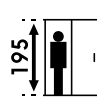

Medidas hasta (cm)	120	130	140
Transparente	511,50 €	522,50 €	533,50 €
Decorados glassinox	605,00 €	616,00 €	627,00 €
Mate · Color · Master carré · Carglass	726,00 €	748,00 €	770,00 €
Vitrificado 1 color hasta 140 cm alto	869,00 €	902,00 €	935,00 €
Vitrificado 1 color vidrio completo	1.028,50 €	1.072,50 €	1.116,50 €

P.V.P. (I.V.A. NO INCLUIDO)