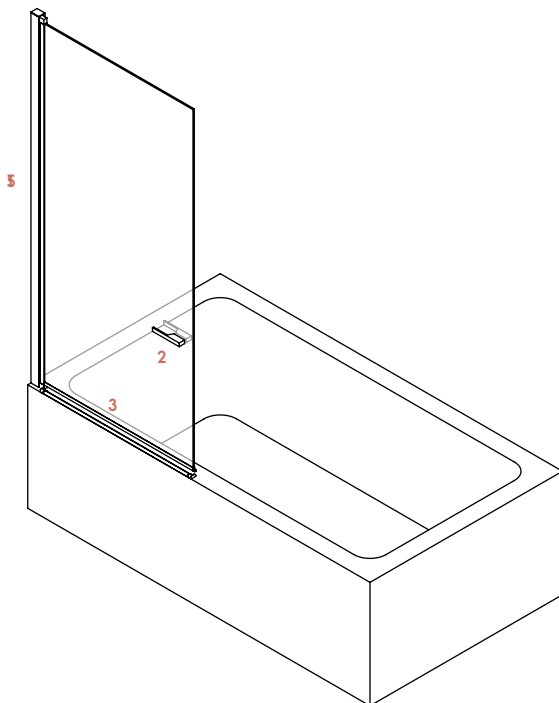

Serie Sonia Genil

010203010

Frontal

- 1 hoja abatible

Acabados

- Cromo
- Plata mate

1. marco expansor abatible
2. maneta
3. perfil vierteaguas

AVISO

Las alturas indicadas en las características hacen referencia a los perfiles, los vidrios quedan 2 cm por debajo de éstos.

CARACTERÍSTICAS GENERALES DE LA SERIE

- Apertura 180° de serie

Materiales

- Vidrios de 6 mm templados / securizados
- Perfilera de aluminio
- Perfil bajo vierteaguas de aluminio
- Marco expansor de aluminio +25 mm

Dimensiones

- Altura estándar de bañera 150 cm] Alturas referentes a perfiles, los vidrios quedan 2 cm por debajo
- Anchura máxima de puerta abatible 90 cm

ACABADOS

ACABADOS	TARIFA
Lacado negro mate o blanco mate	+99,00 €
Lacado especial o color carta RAL	+154,00 €

INCREMENTOS

INCREMENTOS	TARIFA
Con cierre de imán	+49,50 €
Por ancho o alto	+33,00 cada 10 cm
Formas en el vidrio	+60,50 € cada una
Vidrio espejo	bajo presupuesto

AVISOS

- Indicar el lado de la cogida
- Indicar en caso de cerrar hueco entre paredes
- Para altura >150 cm se tarifica como modelo Rin
- Para medidas especiales consultar viabilidad técnica

Medidas hasta (cm)	80	90
Transparente	335,50 €	346,50 €
Decorados glassinox**	385,00 €	396,00 €
Mate · Color · Master carré · Carglass	401,50 €	423,50 €
Vitrificado 1 color hasta 140 cm alto	539,00 €	572,00 €
Vitrificado 1 color vidrio completo	632,50 €	676,50 €

** Piezas de anchura superior a 100 cm en decorados glassinox tienen un incremento de +88,00 €