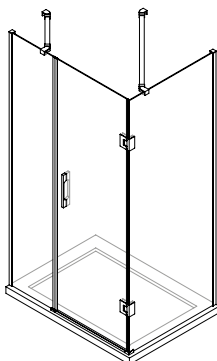

Curaçao con bisagras al vértice (+110,00 €)

- Unión de puerta a fijo lateral por medio de 2 bisagras especiales dobles 90° de acero inox.

CARACTERÍSTICAS GENERALES DE LA SERIE

- Apertura 90° exterior de serie

Materiales

- Vidrios de 6 mm templados / securizados
- Bisagras de acero inoxidable
- Perfil bajo vierteaguas de aluminio
- Marco expansor de aluminio en fijos a pared +15 mm

Dimensiones

- Altura estándar de ducha 195 cm
- Altura estándar de bañera 150 cm
- Altura máxima 220 cm
- Anchura máxima de puerta abatible 90 cm

CARACTERÍSTICAS PARTICULARES DEL MODELO

- Cierre de imán

Materiales

- Brazo de sujeción multiposición articulado de acero inoxidable con tubo de 30 x 10 mm (tubo de aluminio)

Dimensiones

- Anchura mínima de fijo con bisagras 25 cm
- Anchura máxima de fijo 120 cm

ACABADOS

ACABADOS	TARIFA
Lacado negro mate o blanco mate	+165,00 €
Lacado especial o color carta RAL	+220,00 €

INCREMENTOS

INCREMENTOS	TARIFA
Vidrios 8 mm (transparente, decorado y mate)	+15 % del P.V.P.
Vidrios 8 mm (master carré y color)	+25 % del P.V.P.
Para bañera	-5 % del P.V.P.
Por ancho o alto	+33,00 € cada 10 cm
Formas en el vidrio	+60,50 € cada una
3ª bisagra (puerta hasta 110 cm)	+55,00 €
"U" y tubo de brazo de acero	+38,50 €
Con brazo de sujeción en "T"	+55,00 €
Con guía perimetral de acero (+2 pinzas)	+110,00 €
Fabricar en modo asistencial	+154,00 € cada puerta
Vidrio espejo	bajo presupuesto

AVISOS

- Indicar lado del fijo lateral
- Indicar medidas de fijos y puerta
- Indicar si es plato a ras de suelo
- Apertura 180° indicar en pedido, reduce estanqueidad
- Para medidas especiales consultar viabilidad técnica
- Algunos elementos no admiten lacado

Medidas* hasta (cm)	160	170	180	190	200	210	220
Transparente	797,50 €	808,50 €	819,50 €	830,50 €	841,50 €	852,50 €	863,50 €
Decorados glassinox**	940,50 €	951,50 €	962,50 €	973,50 €	984,50 €	995,50 €	1.006,50 €
Mate · Color · Master carré · Carglass	1.001,00 €	1.023,00 €	1.045,00 €	1.067,00 €	1.089,00 €	1.111,00 €	1.133,00 €
Vitrificado 1 color hasta 140 cm alto	1.144,00 €	1.177,00 €	1.210,00 €	1.243,00 €	1.276,00 €	1.309,00 €	1.342,00 €
Vitrificado 1 color vidrio completo	1.303,50 €	1.347,50 €	1.391,50 €	1.435,50 €	1.479,50 €	1.523,50 €	1.567,50 €

* La medida es la suma de los dos lados

** Piezas de anchura superior a 100 cm en decorados glassinox tienen un incremento de +88,00 €

P.V.P. (I.V.A. NO INCLUIDO)