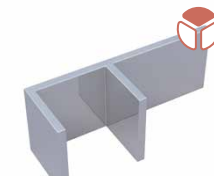

Embellecedor perfil vierteaguas corredera