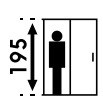

Medidas* hasta (cm)	120	130	140	150	160
Transparente	401,50 €	412,50 €	423,50 €	434,50 €	445,50 €
Decorados glassinox	506,00 €	517,00 €	528,00 €	539,00 €	550,00 €
Mate · Color · Master carré · Carglass	528,00 €	550,00 €	572,00 €	594,00 €	616,00 €
Vitrificado 1 color hasta 140 cm alto	704,00 €	737,00 €	770,00 €	803,00 €	836,00 €
Vitrificado 1 color vidrio completo	830,50 €	874,50 €	918,50 €	962,50 €	1.006,50 €

* La medida es la suma de los dos vidrios

P.V.P. (I.V.A. NO INCLUIDO)