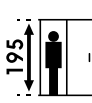

Medidas* hasta (cm)	140	150	160	170	180	190	200
Transparente	594,00 €	605,00 €	616,00 €	627,00 €	638,00 €	649,00 €	660,00 €
Decorados glassinox**	693,00 €	704,00 €	715,00 €	726,00 €	737,00 €	748,00 €	759,00 €
Mate · Color · Master carré · Carglass	704,00 €	726,00 €	748,00 €	770,00 €	792,00 €	814,00 €	836,00 €
Vitrificado 1 color hasta 140 cm alto	594,00 €	605,00 €	616,00 €	627,00 €	638,00 €	649,00 €	660,00 €
Vitrificado 1 color vidrio completo	693,00 €	704,00 €	715,00 €	726,00 €	737,00 €	748,00 €	759,00 €

* La medida es la suma de los dos lados

** Piezas de anchura superior a 100 cm en decorados glassinox tienen un incremento de +88,00 €

P.V.P. (I.V.A. NO INCLUIDO)