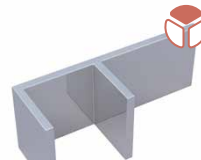

Embellecedor perfil vierteaguas corredera