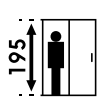

Medidas* hasta (cm)	160	170	180	190	200	210	220
Transparente	880,00 €	891,00 €	902,00 €	913,00 €	924,00 €	935,00 €	946,00 €
Decorados glassinox**	1.072,50 €	1.083,50 €	1.094,50 €	1.105,50 €	1.116,50 €	1.127,50 €	1.138,50 €
Mate · Color · Master carré · Carglass	1.094,50 €	1.116,50 €	1.138,50 €	1.160,50 €	1.182,50 €	1.204,50 €	1.226,50 €
Vitrificado 1 color hasta 140 cm alto	1.232,00 €	1.265,00 €	1.298,00 €	1.331,00 €	1.364,00 €	1.397,00 €	1.430,00 €
Vitrificado 1 color vidrio completo	1.380,50 €	1.424,50 €	1.468,50 €	1.512,50 €	1.556,50 €	1.600,50 €	1.644,50 €

* La medida es la suma de los dos lados

** Piezas de anchura superior a 100 cm en decorados glassinox tienen un incremento de +88,00 €

P.V.P. (I.V.A. NO INCLUIDO)