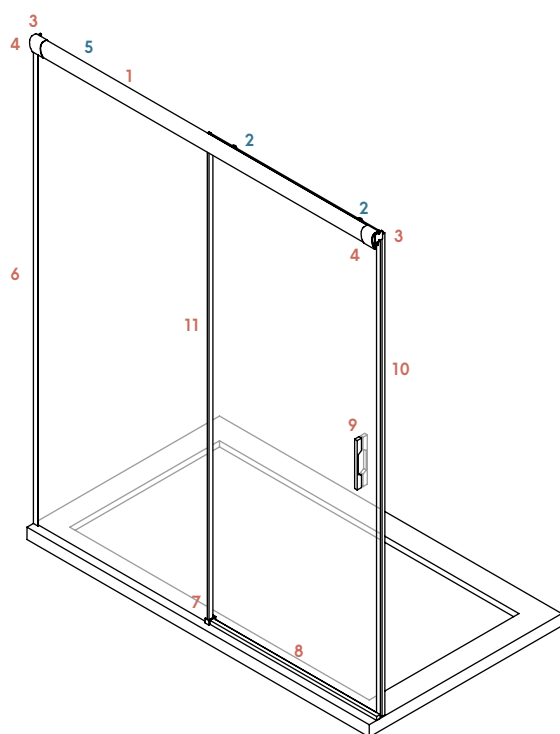

Serie Lagos Erie

010106001

Frontal

- 1 hoja corredera + 1 hoja fija

Acabado

- Cromo
- Plata mate

1. guía superior	5. tope interior	9. tirador
2. rodamiento interior	6. "U" de aluminio	10. cierre de imán
3. cogida a pared	7. pinza baja	11. gomas de cruce
4. embellecedor guía	8. perfil vierteaguas	

CARACTERÍSTICAS GENERALES DE LA SERIE

- Sin guía baja
- Goma de cruce entre hojas
- Liberación de hoja para facilitar limpieza

Materiales

- Vidrios de 6 mm templados / securizados
- Rodamientos con interior de acero inoxidable
- Guía superior de aluminio cromo
- "U" de aluminio cromo

Dimensiones

- Altura estándar de ducha 200 cm
- Altura estándar de bañera 150 cm
- Altura máxima 220 cm

CARACTERÍSTICAS PARTICULARES DEL MODELO

- Cierre de imán con perfil de aluminio a pared

Dimensiones

- Anchura máxima de puerta 90 cm

ACABADOS	TARIFA
Lacado negro mate o blanco mate	+110,00 €
Lacado especial o color carta RAL	+165,00 €

INCREMENTOS	TARIFA
Vidrios 8 mm (transparente, decorado y mate)	+15 % del P.V.P.
Vidrios 8 mm (master carré y color)	+25 % del P.V.P.
Para bañera	-5 % del P.V.P.
Por ancho o alto	+33,00 € cada 10 cm
Formas en el vidrio	+60,50 € cada una
Vidrio espejo	bajo presupuesto

AVISOS

- Indicar lado del fijo
- Para medidas especiales consultar viabilidad técnica

Medidas hasta (cm)	120	130	140	150	160	170	180
Transparente	478,50 €	489,50 €	500,50 €	511,50 €	522,50 €	533,50 €	544,50 €
Decorados glassinox	577,50 €	588,50 €	599,50 €	610,50 €	621,50 €	632,50 €	643,50 €
Mate · Color · Master carré · Carglass	583,00 €	605,00 €	627,00 €	649,00 €	671,00 €	693,00 €	715,00 €
Vitrificado 1 color hasta 140 cm alto	781,00 €	814,00 €	847,00 €	880,00 €	913,00 €	946,00 €	979,00 €
Vitrificado 1 color vidrio completo	913,00 €	957,00 €	1.001,00 €	1.045,00 €	1.089,00 €	1.133,00 €	1.177,00 €

P.V.P. (I.V.A. NO INCLUIDO)