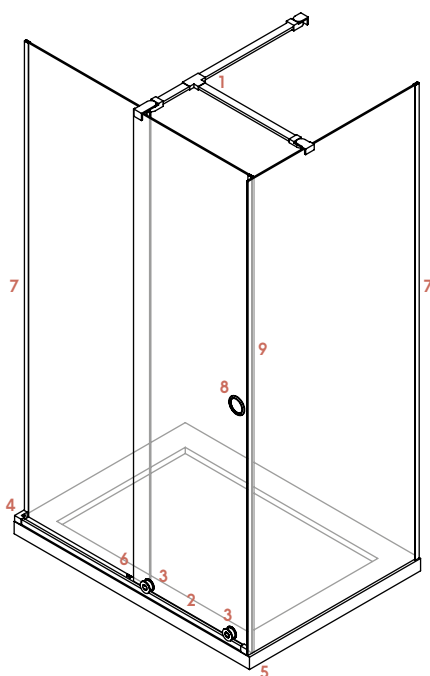

Serie Vida Libertad

010101004

Angular

- 1 hoja corredera + 2 hojas fijas

Acabados

- Inoxidable brillo
- Mate / Esmerilado (+110,00 €)

1. brazo de sujeción en "T"	5. embellecedor calzo elevador	9. cierre de imán
2. guía inferior	6. "U" de acero	
3. rodamiento	7. tirador uñero	
4. tope extremo en guía