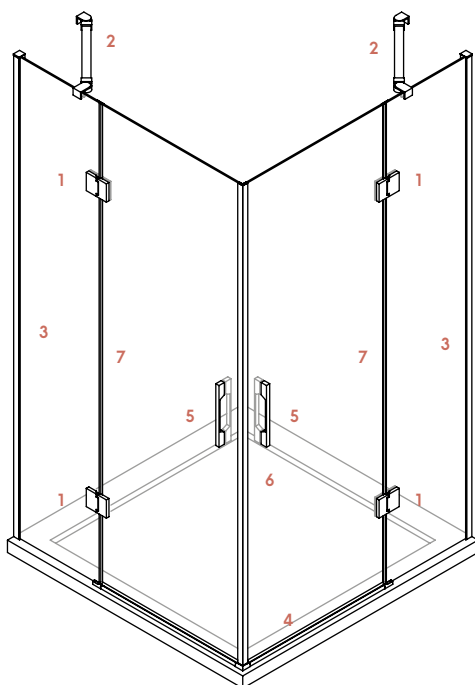

Serie Islas Borneo

010201007

Angular

- 2 hojas abatibles + 2 hojas fijas

Acabados

- Inoxidable brillo
- Mate / Esmerilado

1. bisagra a fijo
2. brazo de sujeción
3. marco expansor
4. perfil vierteaguas

5. tirador
6. cierre de imán
7. gomas de uña

CARACTERÍSTICAS GENERALES DE LA SERIE

- Apertura 90° exterior de serie

Materiales

- Vidrios de 6 mm templados / securizados
- Bisagras de acero inoxidable
- Perfil bajo vierteaguas de aluminio
- Marco expansor de aluminio en fijos a pared +15 mm

Dimensiones

- Altura estándar de ducha 195 cm
- Altura estándar de bañera 150 cm
- Altura máxima 220 cm
- Anchura máxima de puerta abatible 90 cm

CARACTERÍSTICAS PARTICULARES DEL MODELO

- Cierre de imán

Materiales

- Brazo de sujeción multiposición articulado de acero inoxidable con tubo de 30 x 10 mm (tubo de aluminio)

Dimensiones

- Anchura mínima de fijo 25 cm
- Anchura máxima de fijo 120 cm

ACABADOS

ACABADOS	TARIFA
Lacado negro mate o blanco mate	+247,50 €
Lacado especial o color carta RAL	+302,50 €

INCREMENTOS

INCREMENTOS	TARIFA
Vidrios 8 mm (transparente, decorado y mate)	+15% del P.V.P.
Vidrios 8 mm (master carré y color)	+25% del P.V.P.
Para bañera	-5% del P.V.P.
Por ancho o alto	+33,00 € cada 10 cm
Formas en el vidrio	+60,50 € cada una
3ª bisagra (puerta hasta 110 cm)	+55,00 €
“U” y tubo de brazo de acero	+70 €
Con guía perimetral de acero (+2 pinzas)	+110,00 €
Fabricar en modo asistencial	+154,00 € cada puerta
Vidrio espejo	bajo presupuesto

AVISOS

- Indicar lado derecho y lado izquierdo
- Indicar medidas de fijos y puertas
- Indicar si es plato a ras de suelo
- Apertura 180° indicar en pedido, reduce estanqueidad
- Para medidas especiales consultar viabilidad técnica
- Algunos elementos no admiten lacado

Medidas* hasta (cm)	160	170	180	190	200	210	220
Transparente	880,00 €	891,00 €	902,00 €	913,00 €	924,00 €	935,00 €	946,00 €
Decorados glassinox**	1.072,50 €	1.083,50 €	1.094,50 €	1.105,50 €	1.116,50 €	1.127,50 €	1.138,50 €
Mate · Color · Master carré · Carglass	1.094,50 €	1.116,50 €	1.138,50 €	1.160,50 €	1.182,50 €	1.204,50 €	1.226,50 €
Vitrificado 1 color hasta 140 cm alto	1.232,00 €	1.265,00 €	1.298,00 €	1.331,00 €	1.364,00 €	1.397,00 €	1.430,00 €
Vitrificado 1 color vidrio completo	1.380,50 €	1.424,50 €	1.468,50 €	1.512,50 €	1.556,50 €	1.600,50 €	1.644,50 €

* La medida es la suma de los dos lados

** Piezas de anchura superior a 100 cm en decorados glassinox tienen un incremento de +88,00 €

P.V.P. (I.V.A. NO INCLUIDO)