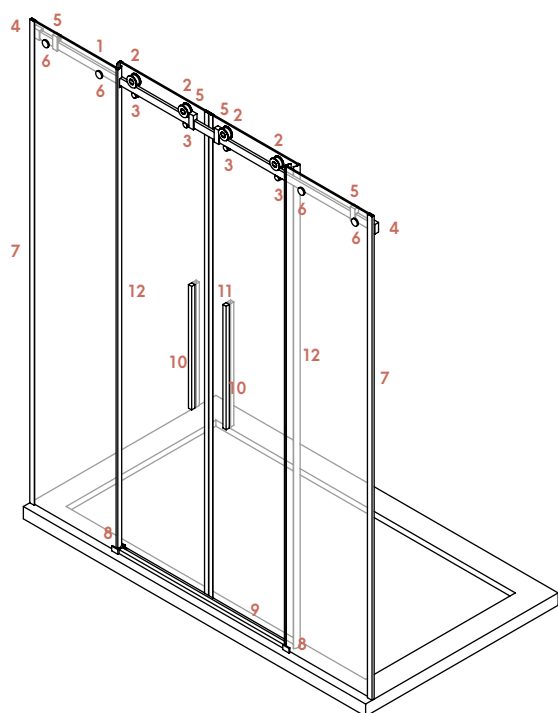

Serie Arte Donatello

010104002

Frontal

- 2 hojas correderas + 2 hojas fijas

Acabado

- Cromo

1. guía superior
2. rodamiento
3. antivuelco
4. cogida a pared

5. tope en guía
6. cogida fijo-guía
7. "U" de aluminio
8. pinza baja

9. perfil vierteaguas
10. tirador
11. cierre de imán
12. gomas de cruce

CARACTERÍSTICAS GENERALES DE LA SERIE

- Sin guía baja
- Goma de cruce entre hojas
- Liberación de hoja para facilitar limpieza

Materiales

- Vidrios de 6 mm templados / securizados
- Rodamientos y herrajes de latón cromado
- Guía superior de 30 x 10 mm de acero inoxidable
- "U" de aluminio cromo

Dimensiones

- Altura estándar de ducha 200 cm
- Altura estándar de bañera 150 cm
- Altura máxima 220 cm

CARACTERÍSTICAS PARTICULARES DEL MODELO

- Cierre de imán

Dimensiones

- Anchura máxima de puerta 90 cm

ACABADOS

Lacado negro mate o blanco mate

TARIFA

+247,50 €

Lacado especial o color carta RAL

+302,50 €

INCREMENTOS

Para bañera

-5% del P.V.P.

Por ancho o alto

+33,00 € cada 10 cm

Formas en el vidrio

+60,50 € cada una

Vidrio espejo

bajo presupuesto

AVISOS

- Para medidas especiales consultar viabilidad técnica

Medidas hasta (cm)	160	170	180	190	200	210
Transparente	891,00 €	902,00 €	913,00 €	924,00 €	935,00 €	946,00 €
Decorados glassinox	1.083,50 €	1.094,50 €	1.105,50 €	1.116,50 €	1.127,50 €	1.138,50 €
Mate · Color · Master carré · Carglass	1.116,50 €	1.133,00 €	1.149,50 €	1.166,00 €	1.182,50 €	1.199,00 €
Vitrificado 1 color hasta 140 cm alto	1.243,00 €	1.276,00 €	1.309,00 €	1.342,00 €	1.375,00 €	1.408,00 €
Vitrificado 1 color vidrio completo	1.391,50 €	1.435,50 €	1.479,50 €	1.523,50 €	1.567,50 €	1.611,50 €

P.V.P. (I.V.A. NO INCLUIDO)