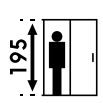

Medidas* hasta (cm)	140	150	160	170	180	190	200
Transparente	506,00 €	517,00 €	528,00 €	539,00 €	550,00 €	561,00 €	572,00 €
Decorados glassinox**	599,50 €	610,50 €	621,50 €	632,50 €	643,50 €	654,50 €	665,50 €
Mate · Color · Master carré · Carglass	627,00 €	649,00 €	671,00 €	693,00 €	715,00 €	737,00 €	759,00 €
Vitrificado 1 color hasta 140 cm alto	858,00 €	891,00 €	924,00 €	957,00 €	990,00 €	1.023,00 €	1.056,00 €
Vitrificado 1 color vidrio completo	1.006,50 €	1.050,50 €	1.094,50 €	1.138,50 €	1.182,50 €	1.226,50 €	1.270,50 €

* La medida es la suma de los dos lados

** Piezas de anchura superior a 100 cm en decorados glassinox tienen un incremento de +88,00 €

P.V.P. (I.V.A. NO INCLUIDO)