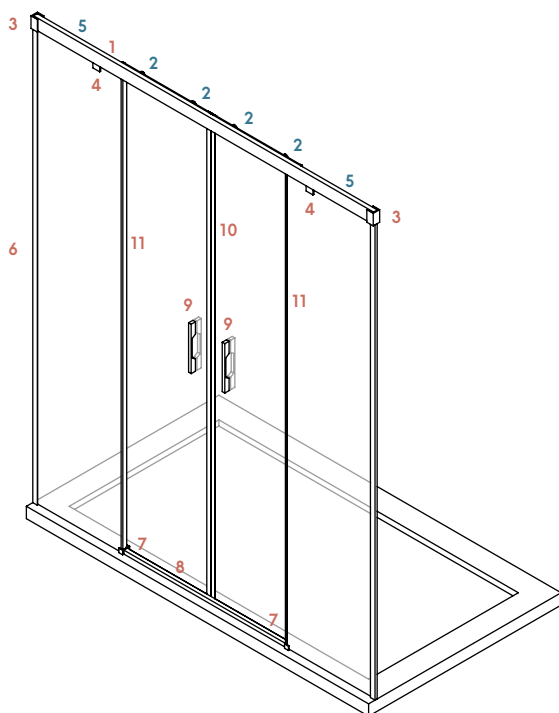

Serie Océanos Atlántico

010105002

Frontal

- 2 hojas correderas + 2 hojas fijas

Acabado

- Cromo

1. guía superior	5. tope interior	9. tirador
2. rodamiento interior	6. "U" de aluminio	10. cierre de imán
3. cogida a pared	7. pinza baja	11. gomas de cruce
4. pinza fijo	8. perfil vierteaguas	

CARACTERÍSTICAS GENERALES DE LA SERIE

- Sin guía baja
- Goma de cruce entre hojas
- Liberación de hoja para facilitar limpieza

Materiales

- Vidrios de 6 mm templados / securizados
- Rodamientos con interior de acero inoxidable
- Guía superior de aluminio cromo
- "U" de aluminio cromo

Dimensiones

- Altura estándar de ducha 200 cm
- Altura estándar de bañera 150 cm
- Altura máxima 220 cm

CARACTERÍSTICAS PARTICULARES DEL MODELO

- Cierre de imán

Dimensiones

- Anchura máxima de puerta 90 cm

ACABADOS

ACABADOS	TARIFA
Lacado negro mate o blanco mate	+176,00 €
Lacado especial o color carta RAL	+231,00 €

INCREMENTOS

INCREMENTOS	TARIFA
Vidrios 8 mm (transparente, decorado y mate)	+15% del P.V.P.
Vidrios 8 mm (master carré y color)	+25% del P.V.P.
Para bañera	-5% del P.V.P.
Por ancho o alto	+33,00 € cada 10 cm
Formas en el vidrio	+60,50 € cada una
Vidrio espejo	bajo presupuesto