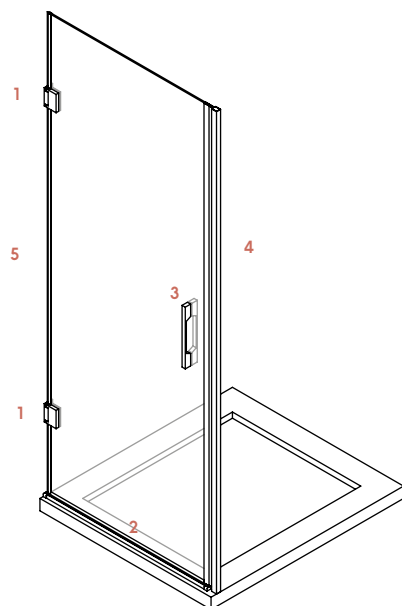

Serie Islas Elba

010201001

Frontal

- 1 hoja abatible

Acabados

- Inoxidable brillo
- Mate / Esmerilado

1. bisagra a pared
2. perfil vierteaguas
3. tirador
4. cierre de imán
5. gomas de ala

CARACTERÍSTICAS GENERALES DE LA SERIE

- Apertura 90° exterior de serie

Materiales

- Vidrios de 6 mm templados / securizados
- Bisagras de acero inoxidable
- Perfil bajo vierteaguas de aluminio

Dimensiones

- Altura estándar de ducha 195 cm
- Altura máxima 220 cm
- Anchura máxima de puerta abatible 90 cm

CARACTERÍSTICAS PARTICULARES DEL MODELO

- Cierre de imán con marco expansor de aluminio a pared +15 mm

ACABADOS

ACABADOS	TARIFA
Lacado negro mate o blanco mate	+148,50 €
Lacado especial o color carta RAL	+203,50 €

INCREMENTOS

INCREMENTOS	TARIFA
Vidrios 8 mm (transparente, decorado y mate)	+15 % del P.V.P.
Vidrios 8 mm (master carré y color)	+25 % del P.V.P.
Por ancho o alto	+33,00 € cada 10 cm
Formas en el vidrio	+60,50 € cada una
3ª bisagra (puerta hasta 110 cm)	+55,00 €
Fabricar en modo asistencial	+132,00 €
Vidrio espejo	bajo presupuesto

AVISOS

- Indicar el lado de la cogida
- Apertura 180° indicar en pedido, reduce estanqueidad
- Para medidas especiales consultar viabilidad técnica
- Algunos elementos no admiten lacado

Medidas hasta (cm)	70	80	90
Transparente	379,50 €	390,50 €	401,50 €
Decorados glassinox**	423,50 €	434,50 €	445,50 €
Mate · Color · Master carré · Carglass	434,50 €	456,50 €	478,50 €
Vitrificado 1 color hasta 140 cm alto	588,50 €	621,50 €	654,50 €
Vitrificado 1 color vidrio completo	665,50 €	709,50 €	753,50 €

** Piezas de anchura superior a 100 cm en decorados glassinox tienen un incremento de +88,00 €