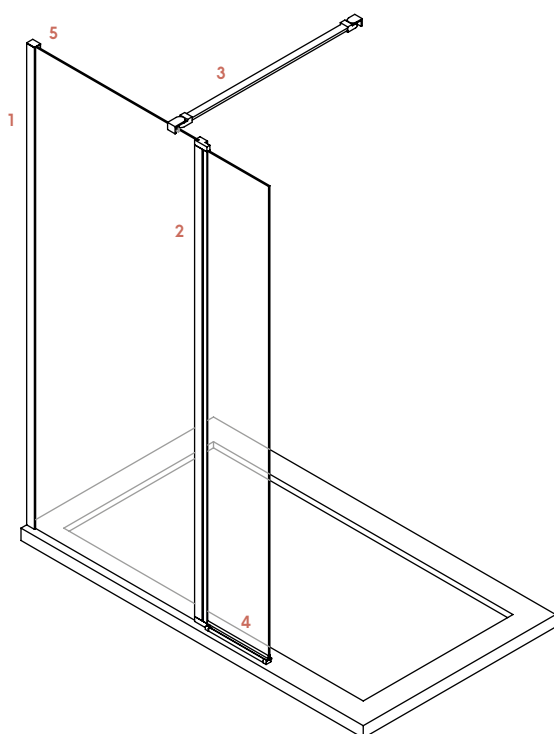

Serie Oriental Yoga

010401007

Frontal

- 1 hoja fija + 1 hoja abatible

Acabados

- Cromo
- Plata mate

1. marco expansor fijo
2. kit abatible fijo
3. brazo de sujeción
4. perfil vierteaguas
5. tapeta marco expansor

CARACTERÍSTICAS

- Apertura 180° de serie

Materiales

- Vidrios de 6 mm templados / securizados
- Perfilaría de aluminio
- Fijación a pared con marco expansor de aluminio +25 mm
- Brazo de sujeción multiposición articulado de acero inoxidable con tubo de 30 x 10 mm (tubo de aluminio)
- Perfil bajo vierteaguas de aluminio

Dimensiones

- Altura estándar de ducha 195 cm
- Altura estándar de bañera 150 cm
- Altura máxima 220 cm
- Anchura máxima de fijo 130 cm

Alturas referentes a perfiles, los vidrios quedan 2 cm por debajo

ACABADOS

- Lacado negro mate o blanco mate
- Lacado especial o color carta RAL

TARIFA

- +148,50 €
- +203,50 €

INCREMENTOS

- Para bañera
- Por ancho o alto
- Formas en el vidrio
- Con guía perimetral de acero (+1 pinza)
- Vidrio espejo

TARIFA

- -5 % del P.V.P.
- +33,00 € cada 10 cm
- +60,50 € cada una
- +82,50 €
- bajo presupuesto

AVISOS

- Indicar lado del fijo
- Indicar medidas de fijo y abatible
- Los precios de la tabla son para las medidas estándar indicadas, el mero hecho de variarlas implica un incremento inicial de +33,00 €

Medidas estándar (cm)	80+30	100+30
Medidas* hasta (cm)	110 (+33 €)	130 (+33 €)
Transparente	434,50 €	456,50 €
Decorados glassinox	539,00 €	561,00 €
Mate · Color · Master carré · Carglass	572,00 €	594,00 €
Vitrificado 1 color hasta 140 cm alto	737,00 €	770,00 €
Vitrificado 1 color vidrio completo	869,00 €	913,00 €

* La medida es la suma de los dos vidrios

P.V.P. (I.V.A. NO INCLUIDO)