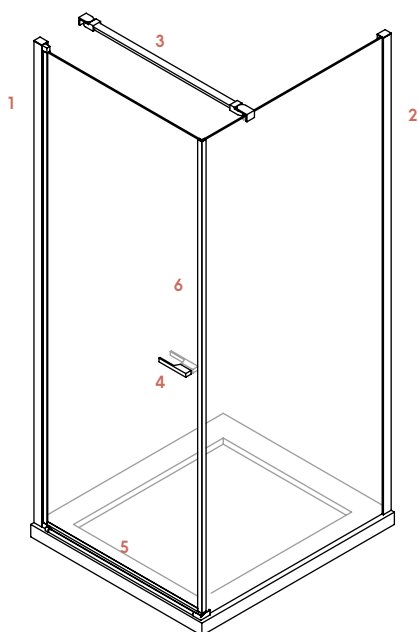

CARACTERÍSTICAS PARTICULARES DEL MODELO

- Cierre de imán

Materiales

- Brazo de sujeción multiposición articulado de acero inoxidable con tubo de 30 x 10 mm (tubo de aluminio)

Dimensiones

- Anchura máxima de fijo 120 cm