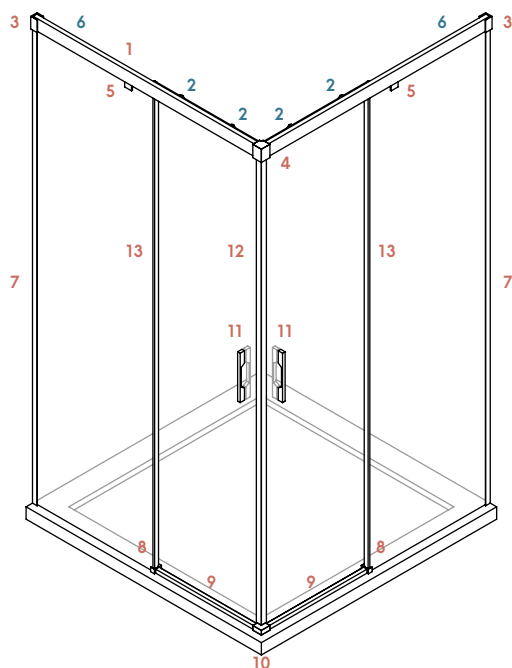

Serie Océanos Índico

010105003

Angular

- 2 hojas correderas + 2 hojas fijas

Acabado

- Cromo

1. guía superior	6. tope interior	10. codo vierteaguas
2. rodamiento interior	7. "U" de aluminio	11. tirador
3. cogida a pared	8. pinza baja	12. cierre de imán
4. codo guía	9. perfil vierteaguas	13. gomas de cruce
5. pinza fijo		

CARACTERÍSTICAS GENERALES DE LA SERIE

- Sin guía baja
- Goma de cruce entre hojas
- Liberación de hoja para facilitar limpieza

Materiales

- Vidrios de 6 mm templados / securizados
- Rodamientos con interior de acero inoxidable
- Guía superior de aluminio cromo
- "U" de aluminio cromo

Dimensiones

- Altura estándar de ducha 200 cm
- Altura estándar de bañera 150 cm
- Altura máxima 220 cm

CARACTERÍSTICAS PARTICULARES DEL MODELO

- Cierre de imán

Dimensiones

- Anchura máxima de puerta 90 cm

ACABADOS

ACABADOS	TARIFA
Lacado negro mate o blanco mate	+176,00 €
Lacado especial o color carta RAL	+231,00 €

INCREMENTOS

INCREMENTOS	TARIFA
Vidrios 8 mm (transparente, decorado y mate)	+15 % del P.V.P.
Vidrios 8 mm (master carré y color)	+25 % del P.V.P.
Para bañera	-5 % del P.V.P.
Por ancho o alto	+33,00 € cada 10 cm
Formas en el vidrio	+60,50 € cada una
Vidrio espejo	bajo presupuesto

AVISOS

- Indicar lado derecho y lado izquierdo
- Indicar si es plato a ras de suelo
- Para medidas especiales consultar viabilidad técnica

Medidas* hasta (cm)	160	170	180	190	200	210	220	230	240
Transparente	638,00 €	649,00 €	660,00 €	671,00 €	682,00 €	693,00 €	704,00 €	715,00 €	726,00 €
Decorados glassinox	830,50 €	841,50 €	852,50 €	863,50 €	874,50 €	885,50 €	896,50 €	907,50 €	918,50 €
Mate · Color · Master carré · Carglass	902,00 €	924,00 €	946,00 €	968,00 €	990,00 €	1.012,00 €	1.034,00 €	1.056,00 €	1.078,00 €
Vitrificado 1 color hasta 140 cm alto	990,00 €	1.023,00 €	1.056,00 €	1.089,00 €	1.122,00 €	1.155,00 €	1.188,00 €	1.221,00 €	1.254,00 €
Vitrificado 1 color vidrio completo	1.144,00 €	1.188,00 €	1.232,00 €	1.276,00 €	1.320,00 €	1.364,00 €	1.408,00 €	1.452,00 €	1.496,00 €

* La medida es la suma de los dos lados

P.V.P. (I.V.A. NO INCLUIDO)