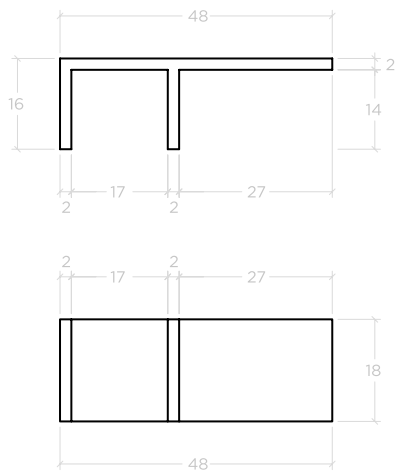

glassinox 

Características generales

MAMPARAS CORREDERAS									
	altura estándar ducha/bañera	espesor vidrio	sin guía inferior	reversible	rodamientos dobles	liberación de hojas	compensación	perfilería	tipo de cierre
VIDA	200 cm	8 mm	✗	✗	✗	✗	15 mm	acero	imán
ÓLEO	200/150 cm	8 mm	✓	✗	✗	✓	15 mm	acero	imán
MARES	200/150 cm	8 mm	✓	✗	✗	✓	15 mm	acero	imán
ARTE	200/150 cm	6 mm	✓	✗	✗	✓	15 mm	acero	imán
OCEÁNOS	200/150 cm	6 mm	✓	✗	✗	✓	15 mm	aluminio	imán
LAGOS	200/150 cm	6 mm	✓	✗	✗	✓	15 mm	aluminio	imán
CANALES	198,5/150 cm	6 mm	✓	✗	✓	✓	15 mm	aluminio	imán

MAMPARAS ABATIBLES									
	altura estándar ducha/bañera	espesor vidrio	sin guía inferior	reversible	elemento abatible	bisagras	compensación	perfilería	tipo de cierre
ISLAS	195/150 cm	6 mm	✓	✗	bisagra	acero	15 mm	aluminio	ala / imán
SONIA	195/150 cm	6 mm	✓	✗	perfil abatible	✗	25 mm	aluminio	imán

Leyenda de iconos

altura ducha / puerta
X cm

altura bañera
X cm

vidrio de X mm
securizado

sin guía
inferior

liberación
de hojas

mampara
reversible

rodamiento
visto

TODOS LOS MODELOS
VER PÁGINA 144

Kit cierre de imán con expansor a pared

Kit 2ª hoja abatible acoplada a fijo

Kit cierre de imán con expansor a pared

Cotas en milímetros

Perfil Vierteaguas

Embellecedor perfil vierteaguas