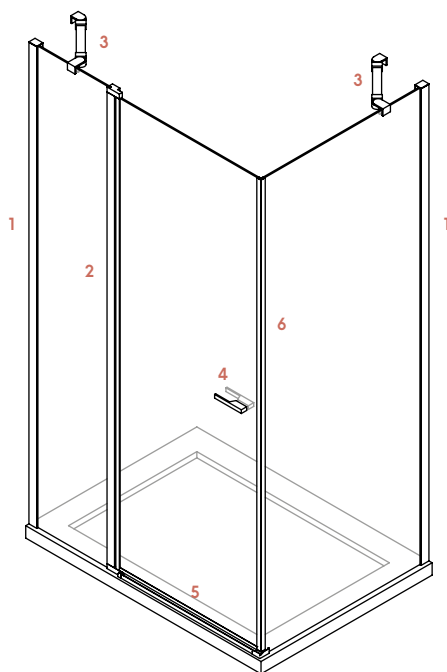

Serie Sonia Ter

010203008

Angular

- 1 hoja abatible + 2 hojas fijas

Acabados

- Cromo
- Plata mate

1. marco expansor fijo
2. kit abatible fijo
3. brazo de sujeción
4. maneta

5. perfil vierteaguas
6. cierre de imán

AVISO

Las alturas indicadas en las características hacen referencia a los perfiles, los vidrios quedan 2 cm por debajo de éstos.

Ter cogida al vértice (+82,50 €)

- Unión de puerta a fijo lateral por medio de marco y expansor adicionales

CARACTERÍSTICAS GENERALES DE LA SERIE

- Apertura 180° de serie

Materiales

- Vidrios de 6 mm templados / securizados
- Perfiliería de aluminio
- Perfil bajo vierteaguas de aluminio
- Marco expansor de aluminio +25 mm

Dimensiones

- Altura estándar de ducha 195 cm
- Altura estándar de bañera 150 cm
- Altura máxima 220 cm
- Anchura máxima de puerta abatible 90 cm

Alturas referentes a perfiles, los vidrios quedan 2 cm por debajo

CARACTERÍSTICAS PARTICULARES DEL MODELO

- Cierre de imán

Materiales

- Brazo de sujeción multiposición articulado de acero inoxidable con tubo de 30 x 10 mm (tubo de aluminio)

Dimensiones

- Anchura mínima de fijo con hoja abatible 25 cm
- Anchura máxima de fijo 120 cm

ACABADOS

ACABADOS	TARIFA
Lacado negro mate o blanco mate	+220,00 €
Lacado especial o color carta RAL	+275,00 €

INCREMENTOS

INCREMENTOS	TARIFA
Para bañera	-5% del P.V.P.
Por ancho o alto	+33,00 cada 10 cm
Formas en el vidrio	+60,50 € cada una
Con brazo de sujeción en "T"	+55,00 €
Con guía perimetral de acero (+2 pinzas)	+110,00 €
Fabricar en modo asistencial	+121,00 €
Vidrio espejo	bajo presupuesto

AVISOS

- Indicar lado del fijo lateral
- Indicar medidas de fijos y puerta
- Indicar si es plato a ras de suelo
- Para medidas especiales consultar viabilidad técnica

Medidas* hasta (cm)	160	170	180	190	200	210	220
Transparente	775,50 €	786,50 €	797,50 €	808,50 €	819,50 €	830,50 €	841,50 €
Decorados glassinox**	918,50 €	929,50 €	940,50 €	951,50 €	962,50 €	973,50 €	984,50 €
Mate · Color · Master carré · Carglass	1.006,50 €	1.028,50 €	1.050,50 €	1.072,50 €	1.094,50 €	1.116,50 €	1.138,50 €
Vitrificado 1 color hasta 140 cm alto	1.127,50 €	1.160,50 €	1.193,50 €	1.226,50 €	1.259,50 €	1.292,50 €	1.325,50 €
Vitrificado 1 color vidrio completo	1.281,50 €	1.325,50 €	1.369,50 €	1.413,50 €	1.457,50 €	1.501,50 €	1.545,50 €

* La medida es la suma de los dos lados

** Piezas de anchura superior a 100 cm en decorados glassinox tienen un incremento de +88,00 €

P.V.P. (I.V.A. NO INCLUIDO)