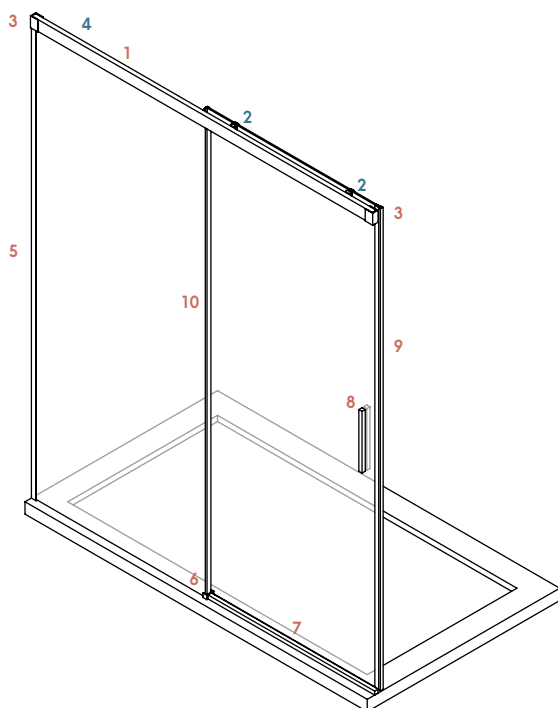

Serie Canales Panamá

010107001

Frontal

- 1 hoja corredera + 1 hoja fija

Acabado

- Cromo

1. guía superior	5. "U" de aluminio	9. cierre de imán
2. rodamiento interior	6. pinza baja	10. gomas de cruce
3. cogida a pared	7. perfil vierteaguas	
4. tope interior	8. tirador	

CARACTERÍSTICAS GENERALES DE LA SERIE

- Sin guía baja
- Goma de cruce entre hojas
- Liberación de hoja para facilitar limpieza

Materiales

- Vidrios de 6 mm templados / securizados
- Rodamientos doble tándem con interior de acero
- Guía superior de aluminio cromo
- "U" de aluminio cromo

Dimensiones

- Altura estándar de ducha 198,5 cm
- Altura estándar de bañera 150 cm
- Altura máxima 220 cm

CARACTERÍSTICAS PARTICULARES DEL MODELO

- Cierre de imán con perfil de aluminio a pared

Dimensiones

- Anchura máxima de puerta 90 cm

ACABADOS

ACABADOS	TARIFA
Lacado negro mate o blanco mate	+115,00 €
Lacado especial o color carta RAL	+172,50 €

INCREMENTOS

INCREMENTOS	TARIFA
Para bañera	-5 % del P.V.P.
Por ancho o alto	+34,50 € cada 10 cm
Formas en el vidrio	+63,25 € cada una
Vidrio espejo	bajo presupuesto

AVISOS

- Indicar lado del fijo
- Para medidas especiales consultar viabilidad técnica

Medidas hasta (cm)	100	110	120	130	140	150	160	170	180
Transparente	379,50 €	391,00 €	402,50 €	414,00 €	425,50 €	437,00 €	448,50 €	460,00 €	471,50 €
Decorados glassinox	483,00 €	494,50 €	506,00 €	517,50 €	529,00 €	540,50 €	552,00 €	563,50 €	575,00 €
Mate · Color · Master carré · Carglass	523,25 €	546,25 €	569,25 €	592,25 €	615,25 €	638,25 €	661,25 €	684,25 €	707,25 €
Vitrificado 1 color hasta 140 cm alto	632,50 €	667,00 €	701,50 €	736,00 €	770,50 €	805,00 €	839,50 €	874,00 €	908,50 €
Vitrificado 1 color vidrio completo	736,00 €	782,00 €	828,00 €	874,00 €	920,00 €	966,00 €	1.012,00 €	1.058,00 €	1.104,00 €

P.V.P. (I.V.A. NO INCLUIDO)