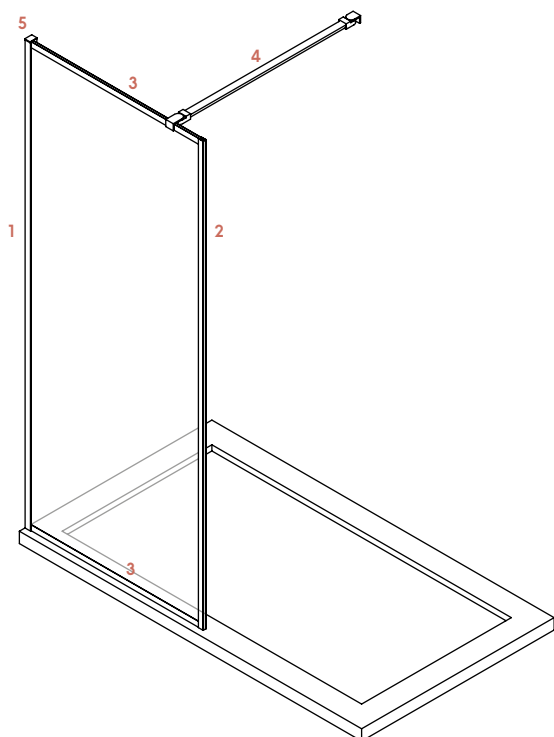

CARACTERÍSTICAS

Materiales

- Vidrio de 6 mm templado / securizado
- Brazo de sujeción multiposición articulado de acero inoxidable con tubo de 30 x 10 mm (tubo de aluminio) lacado negro mate o blanco mate
- Fijación a pared con marco expansor de aluminio +15 mm negro mate o blanco mate
- Perfilería perimetral de aluminio lacado negro mate o blanco mate