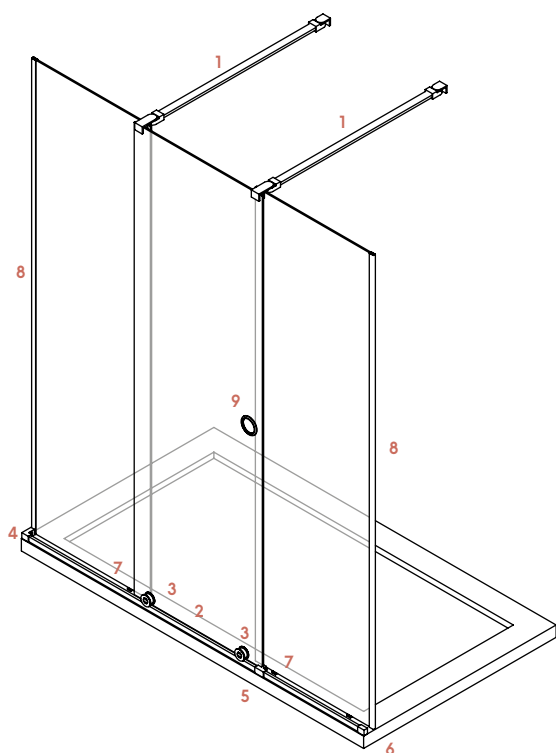

Serie Vida Sensacion

010101005

Frontal

- 1 hoja corredera + 2 hojas fijas

Acabados

- Inoxidable brillo
- Mate / Esmerilado (+110,00 €)

1. brazo de sujeción	5. tope central en guía	9. tirador uñero
2. guía inferior	6. embellecedor	
3. rodamiento	7. calzo elevador	
4. tope extremo en guía	8. "U" de acero