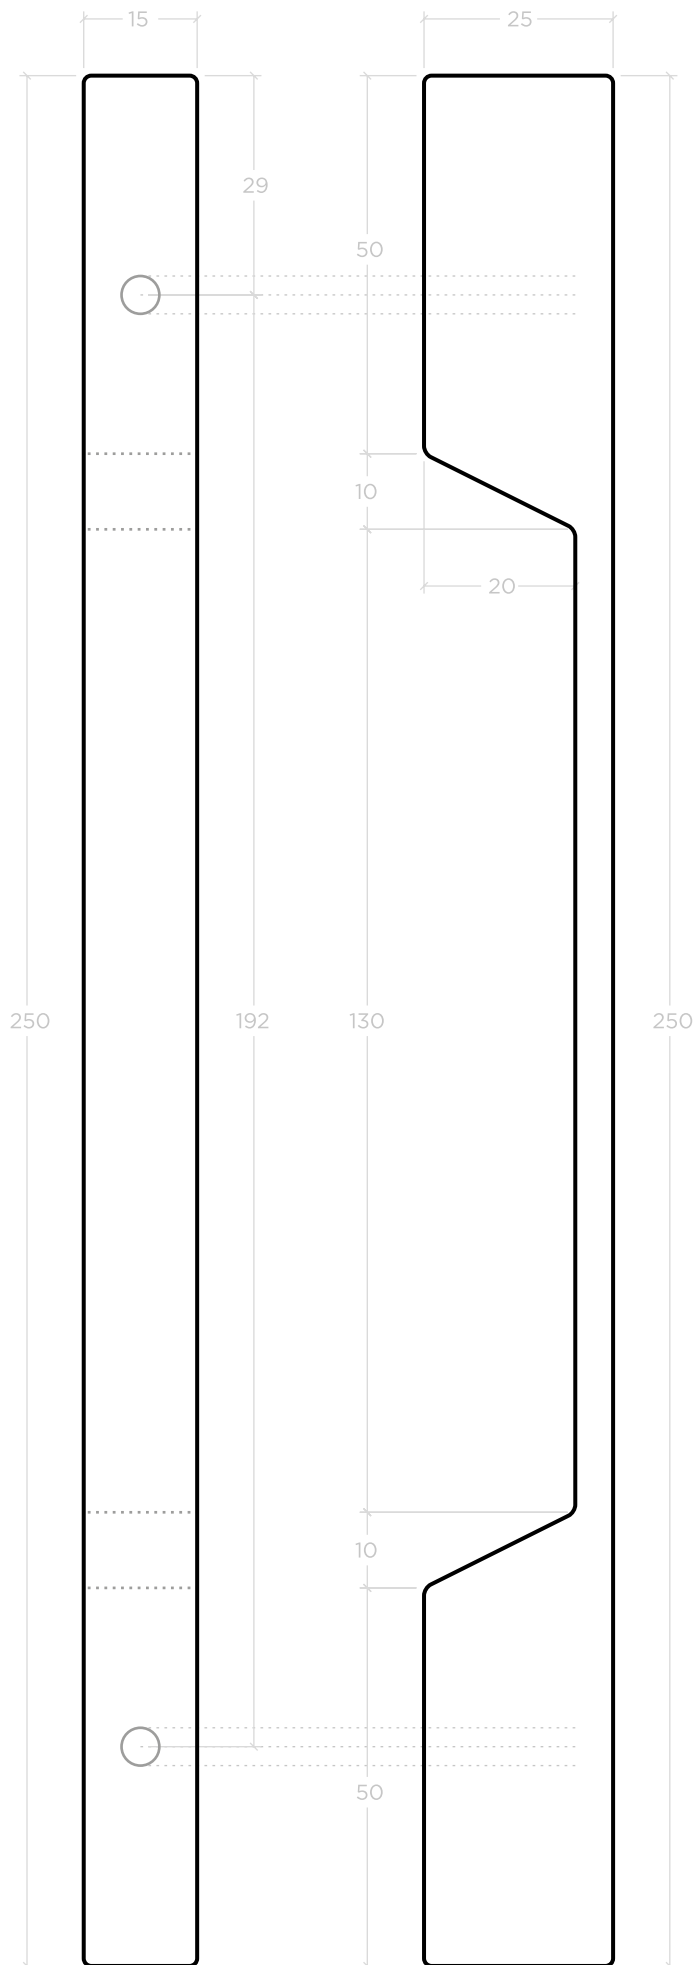

Tirador CUBE 25

Instalado de serie en:

ISLAS

PLAYAS ABATIBLES

Aporta a tu mampara un estilo cuidado y de calidad con nuestros tiradores de diseño exclusivo. Nuestra gama de tiradores para mamparas de ducha combina funcionalidad y buen gusto para que disfrutes de un baño único.

El tirador cube 25 está diseñado para mamparas abatibles por tener un mayor espacio que permite un agarre cómodo.