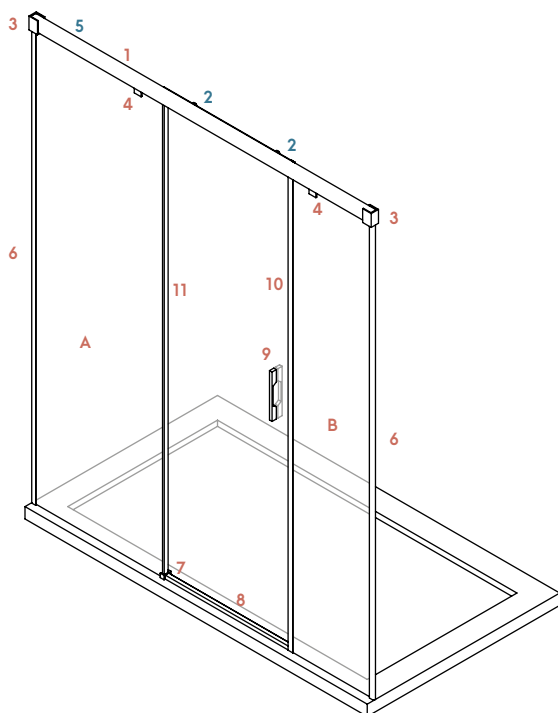

Serie Mares Jónico

010103005

Frontal

- 1 hoja corredera + 2 hojas fijas

Acabados

- Inoxidable brillo
- Mate / Esmerilado

1. guía superior	5. tope interior	9. tirador
2. rodamiento interior	6. "U" de acero	10. cierre de imán con perfil
3. cogida a pared	7. pinza baja	11. gomas de cruce
4. pinza fijo	8. perfil vierteaguas	

- A. fijo de apertura
  B. fijo de cierre

CARACTERÍSTICAS GENERALES DE LA SERIE

- Sin guía baja
- Goma de cruce entre hojas
- Liberación de hoja para facilitar limpieza

Materiales

- Vidrios de 8 mm templados / securizados
- Rodamientos con interior de acero inoxidable
- Guía superior de aluminio forrada de acero inoxidable
- "U" de acero inoxidable

Dimensiones

- Altura estándar de ducha 200 cm
- Altura estándar de bañera 150 cm
- Altura máxima 220 cm

CARACTERÍSTICAS PARTICULARES DEL MODELO

- Cierre de imán con perfil de aluminio

Dimensiones

- Anchura máxima de puerta 90 cm

ACABADOS	TARIFA
Lacado negro mate o blanco mate	+192,50 €
Lacado especial o color carta RAL	+247,50 €

INCREMENTOS	TARIFA
Para bañera	-5 % del P.V.P.
Por ancho o alto	+33,00 € cada 10 cm
Formas en el vidrio	+60,50 € cada una
Vidrio espejo	bajo presupuesto

AVISOS

- Indicar apertura de la hoja central
- Indicar medida del fijo de cierre
- Para medidas especiales consultar viabilidad técnica

Medidas hasta (cm)	160	170	180	190	200	210
Transparente	781,00 €	797,50 €	814,00 €	830,50 €	847,00 €	863,50 €
Decorados glassinox	929,50 €	946,00 €	962,50 €	979,00 €	995,50 €	1.012,00 €
Mate · Color · Master carré	1.061,50 €	1.083,50 €	1.105,50 €	1.127,50 €	1.149,50 €	1.171,50 €
Vitrificado 1 color hasta 140 cm alto	1.193,50 €	1.226,50 €	1.259,50 €	1.292,50 €	1.325,50 €	1.358,50 €
Vitrificado 1 color vidrio completo	1.364,00 €	1.408,00 €	1.452,00 €	1.496,00 €	1.540,00 €	1.584,00 €

P.V.P. (I.V.A. NO INCLUIDO)