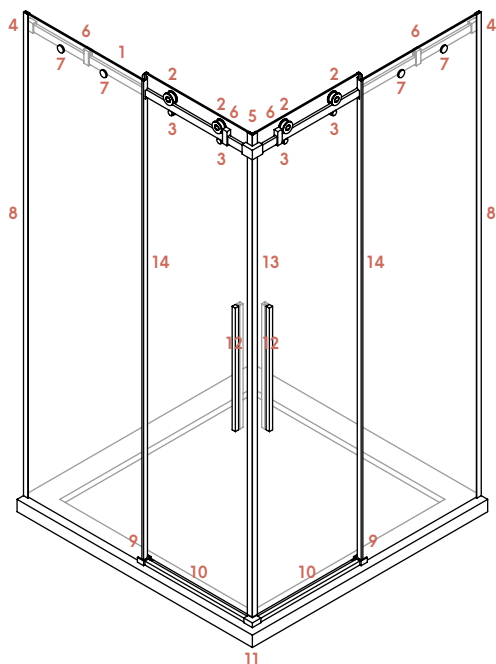

Serie Arte Tiziano

010104003

Angular

- 2 hojas correderas + 2 hojas fijas

Acabado

- Cromo

1. guía superior	6. tope en guía	11. codo vierteaguas
2. rodamiento	7. cogida fijo-guía	12. tirador
3. antivuelco	8. "U" de aluminio	13. cierre de imán
4. cogida a pared	9. pinza baja	14. gomas de cruce
5. codo guía	10. perfil vierteaguas	

CARACTERÍSTICAS GENERALES DE LA SERIE

- Sin guía baja
- Goma de cruce entre hojas
- Liberación de hoja para facilitar limpieza

Materiales

- Vidrios de 6 mm templados / securizados
- Rodamientos y herrajes de latón cromado
- Guía superior de 30 x 10 mm de acero inoxidable
- "U" de aluminio cromo

Dimensiones

- Altura estándar de ducha 200 cm
- Altura estándar de bañera 150 cm
- Altura máxima 220 cm

CARACTERÍSTICAS PARTICULARES DEL MODELO

- Cierre de imán

Dimensiones

- Anchura máxima de puerta 90 cm

ACABADOS	TARIFA
Lacado negro mate o blanco mate	+247,50 €
Lacado especial o color carta RAL	+302,50 €

INCREMENTOS	TARIFA
Para bañera	-5 % del P.V.P.
Por ancho o alto	+33,00 € cada 10 cm
Formas en el vidrio	+60,50 € cada una
Vidrio espejo	bajo presupuesto

AVISOS

- Indicar lado derecho y lado izquierdo
- Indicar si es plato a ras de suelo
- Para medidas especiales consultar viabilidad técnica

Medidas* hasta (cm)	160	170	180	190	200	210	220	230	240
Transparente	902,00 €	913,00 €	924,00 €	935,00 €	946,00 €	957,00 €	968,00 €	979,00 €	990,00 €
Decorados glassinox	1.094,50 €	1.105,50 €	1.116,50 €	1.127,50 €	1.138,50 €	1.149,50 €	1.160,50 €	1.171,50 €	1.182,50 €
Mate · Color · Master carré · Carglass	1.138,50 €	1.155,00 €	1.171,50 €	1.188,00 €	1.204,50 €	1.221,00 €	1.237,50 €	1.254,00 €	1.270,50 €
Vitrificado 1 color hasta 140 cm alto	1.265,00 €	1.298,00 €	1.331,00 €	1.364,00 €	1.397,00 €	1.430,00 €	1.463,00 €	1.496,00 €	1.529,00 €
Vitrificado 1 color vidrio completo	1.408,00 €	1.452,00 €	1.496,00 €	1.540,00 €	1.584,00 €	1.628,00 €	1.672,00 €	1.716,00 €	1.760,00 €

* La medida es la suma de los dos lados

P.V.P. (I.V.A. NO INCLUIDO)