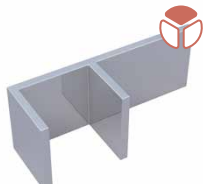

Embellecedor perfil vierteaguas corredera