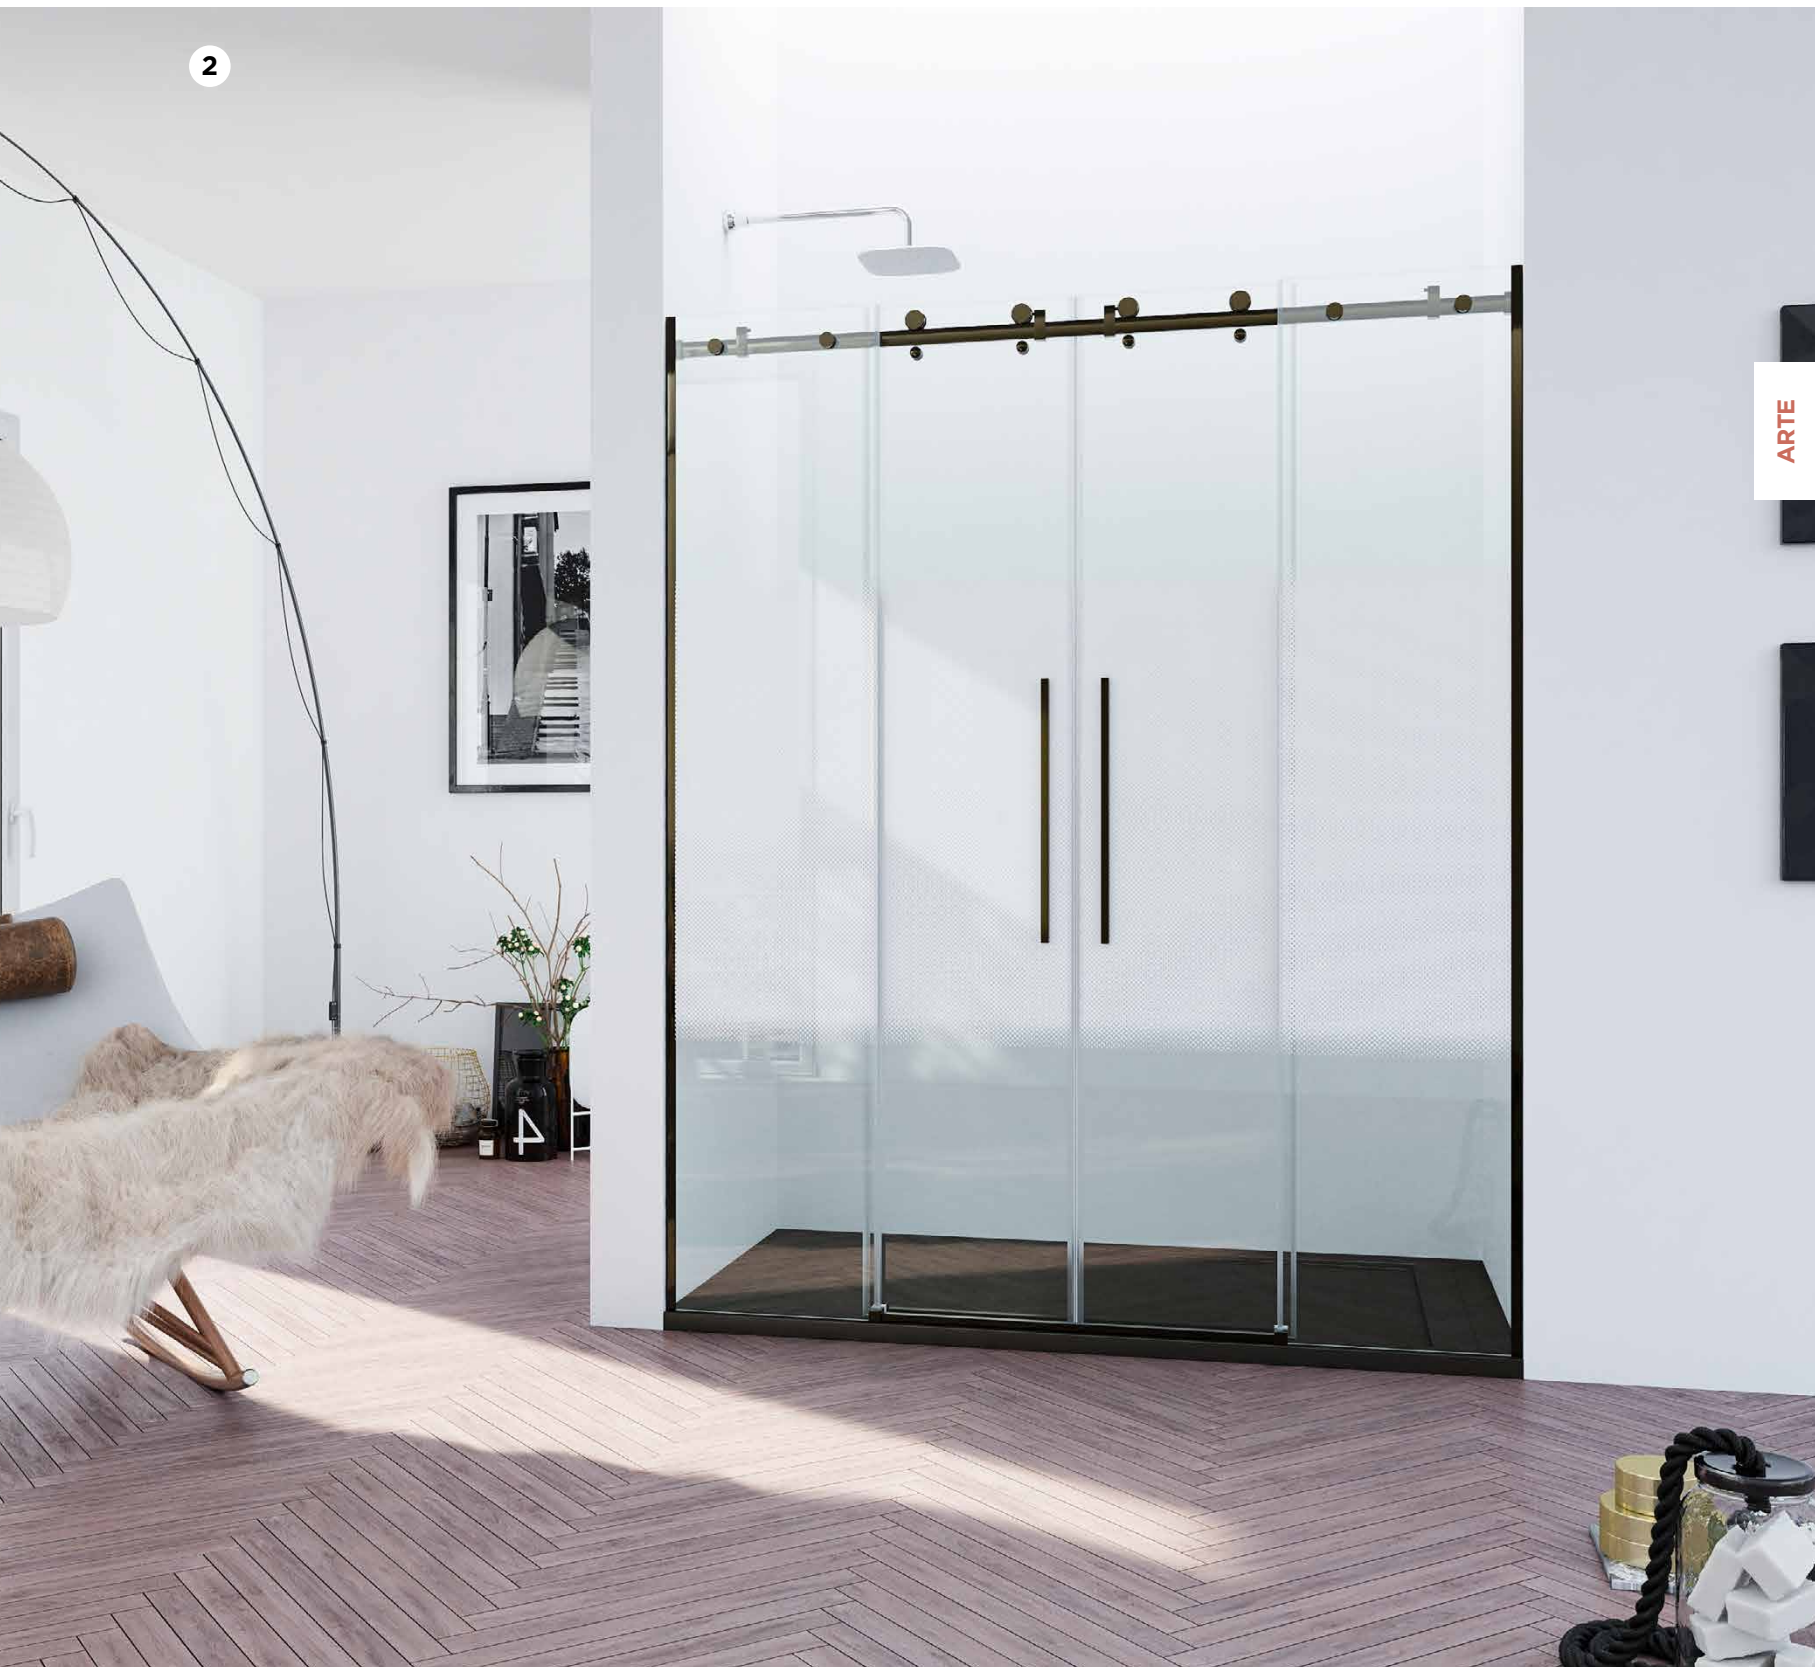

2

ARTE

La serie Arte está equipada con rodamientos vistos suspendidos sobre guía superior de acero inoxidable, sin guía baja que dificulte la entrada a la ducha.

Todos los accesorios que incorpora en la guía superior, topes, cogidas, antivuelco, etc... son de latón cromado, con posibilidad de elegir entre acabado brillo o lacado en cualquier color de la carta RAL.

Los vidrios de esta serie son de 6 mm templados securizados y la altura estándar de la ducha es ahora superior, llegando a los 200 cm, pudiendo ampliarse hasta 220 cm, y la altura estándar de la bañera es de 150 cm

Tirador de diseño exclusivo line 50, simple y estilizado, dibuja una línea vertical en el frente de las hojas correderas en armonía con el resto de la perflería.

2. Donatello · Frontal 2 hojas correderas + 2 hojas fijas · Acabado bronce azkonobel · Vidrio transparente + Decorado vitrificado diseño personalizado blanco (1 color) · Tirador line 50 de serie.