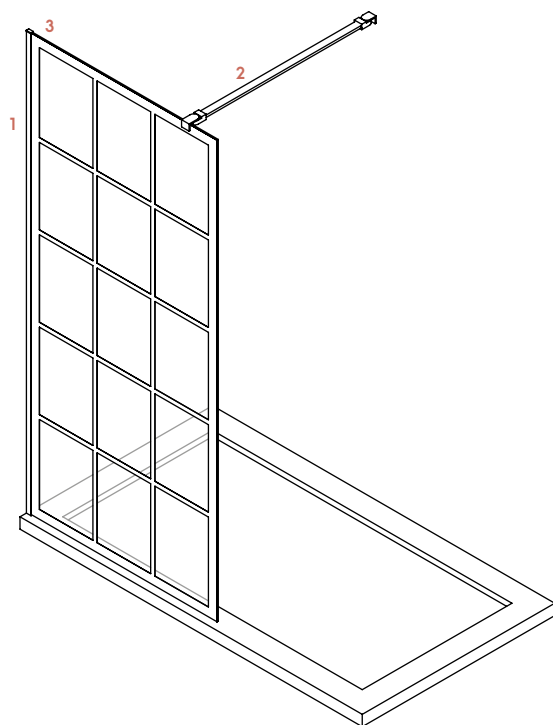

Serie Oriental

010101002
010101012

Aiki palillería

Frontal

- 1 hoja fija

Acabados

- Negro mate

1. "U" de aluminio
2. brazo de sujeción
3. tapeta "U"

CARACTERÍSTICAS

Materiales

- Vidrio templado / securizado, con decorado vitrificado palillería negro, dos espesores 6 o 8 mm
- Brazo de sujeción multiposición articulado de acero inoxidable con tubo de 30 x 10 mm (tubo de aluminio) lacado negro mate
- Fijación a pared mediante "U" de aluminio lacada en negro mate

Dimensiones

- Altura única de ducha 195 cm

Decorado vitrificado palillería

- Ancho líneas perimetrales 40 mm
- Ancho líneas interiores 20 mm

INCREMENTOS

Con guía perimetral de acero (+1 pinza)

TARIFA

+137,50 €

AVISOS

- Indicar el lado de la cogida
- Precio válido solo para altura de 195 cm y anchuras reflejadas en la tabla, para cualquier otra medida, acabado o diseño se tarificará como modelo Aiki con sus correspondientes incrementos

Espesor de vidrio	Vidrio de 6 mm					Vidrio de 8 mm				
	80	90	100	110	120	80	90	100	110	120
Medidas estándar (cm)	80	90	100	110	120	80	90	100	110	120
Decorado palillería	462,00 €	506,00 €	550,00 €	594,00 €	638,00 €	506,00 €	550,00 €	594,00 €	638,00 €	682,00 €

P.V.P. (I.V.A. NO INCLUIDO)