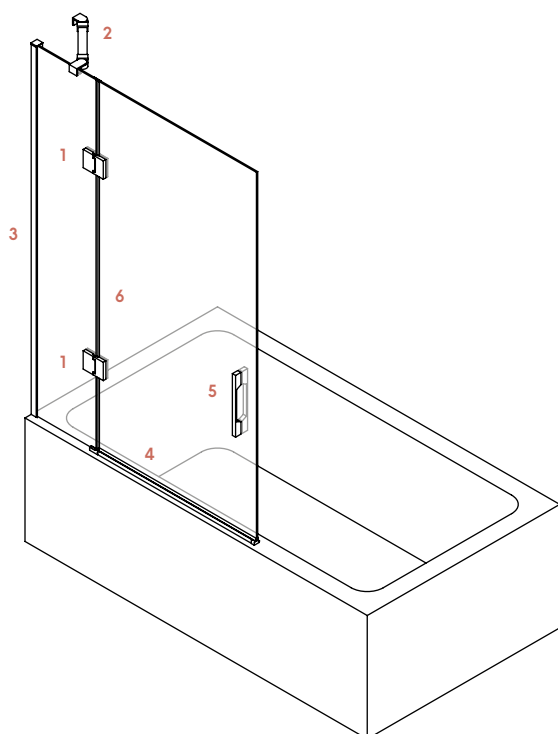

Serie Islas Jamaica

010201012

Frontal

- 1 hoja abatible + 1 hoja fija

Acabados

- Inoxidable brillo
- Mate / Esmerilado

1. bisagra a fijo
2. brazo de sujeción
3. marco expansor
4. perfil vierteaguas

5. tirador
6. gomas de uña