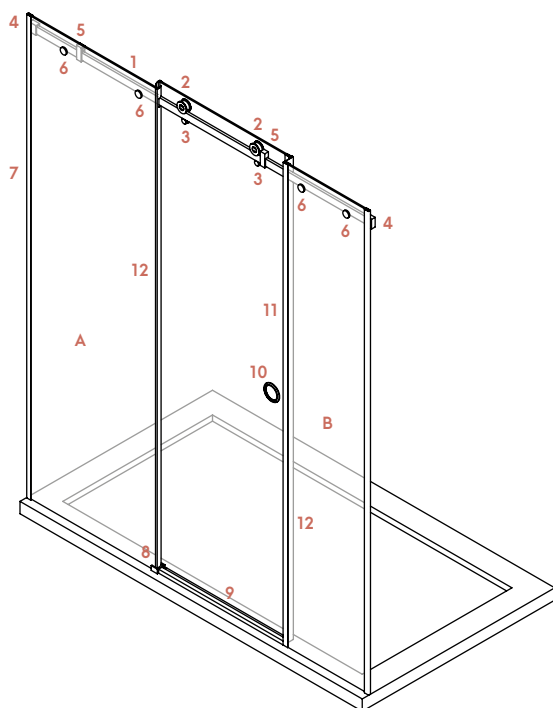

Serie Óleo Sunflower

010102005

Frontal

- 1 hoja corredera + 2 hojas fijas

Acabados

- Inoxidable brillo
- Mate / Esmerilado

1. guía superior
2. rodamiento
3. antivuelco
4. cogida a pared

5. tope en guía
6. cogida fijo-guía
7. "U" de acero
8. pinza baja

9. perfil vierteaguas
10. tirador uñero
11. cierre de imán con perfil
12. gomas de cruce

- A. fijo de apertura
  B. fijo de cierre

CARACTERÍSTICAS GENERALES DE LA SERIE

- Sin guía baja
- Goma de cruce entre hojas
- Liberación de hoja para facilitar limpieza

Materiales

- Vidrios de 8 mm templados / securizados
- Rodamientos de acero inoxidable
- Guía superior de 30 x 10 mm de acero inoxidable
- "U" de acero inoxidable
- Tirador uñero embutido de acero inoxidable

Dimensiones

- Altura estándar de ducha 200 cm
- Altura estándar de bañera 150 cm
- Altura máxima 220 cm

CARACTERÍSTICAS PARTICULARES DEL MODELO

- Cierre de imán con perfil de aluminio

Dimensiones

- Anchura máxima de puerta 90 cm

ACABADOS

- Lacado negro mate o blanco mate
- Lacado especial o color carta RAL

TARIFA

- +192,50 €
- +247,50 €

INCREMENTOS

- Para bañera
- Por ancho o alto
- Formas en el vidrio
- Vidrio espejo

TARIFA

- -5% del P.V.P.
- +33,00 € cada 10 cm
- +60,50 € cada una
- bajo presupuesto

AVISOS

- Indicar apertura de la hoja central
- Indicar medida del fijo de cierre
- Para medidas especiales consultar viabilidad técnica
- En acabado mate / esmerilado el perfil bajo seguirá siendo en acabado brillo

Medidas hasta (cm)	160	170	180	190	200	210
Transparente	918,50 €	935,00 €	951,50 €	968,00 €	984,50 €	1.001,00 €
Decorados glassinox	1.061,50 €	1.078,00 €	1.094,50 €	1.111,00 €	1.127,50 €	1.144,00 €
Mate · Color · Master carré	1.160,50 €	1.182,50 €	1.204,50 €	1.226,50 €	1.248,50 €	1.270,50 €
Vitrificado 1 color hasta 140 cm alto	1.281,50 €	1.314,50 €	1.347,50 €	1.380,50 €	1.413,50 €	1.446,50 €
Vitrificado 1 color vidrio completo	1.446,50 €	1.490,50 €	1.534,50 €	1.578,50 €	1.622,50 €	1.666,50 €

P.V.P. (I.V.A. NO INCLUIDO)