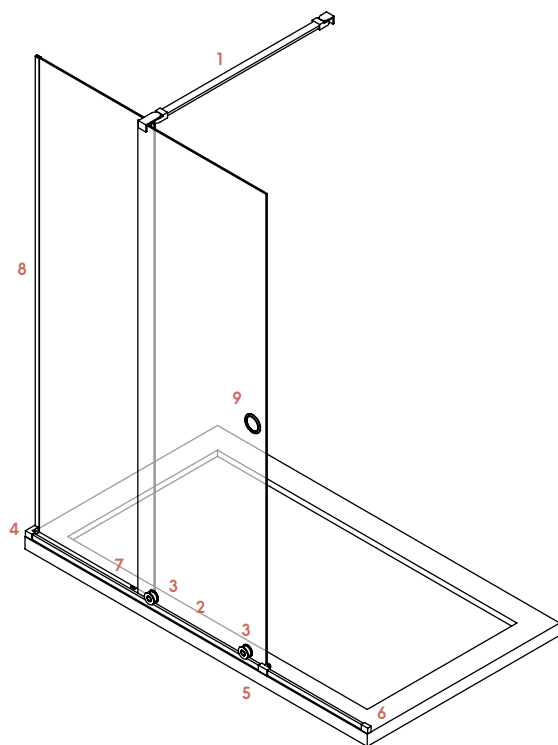

Glamour walking 010101008

- Opción guía inferior igual al ancho de vidrios

CARACTERÍSTICAS GENERALES DE LA SERIE

- Cruce de hojas variable, entre 5 y 10 cm
- Hoja fija sobre elevada para facilitar el desagüe
- No recomendable técnicamente para bañeras