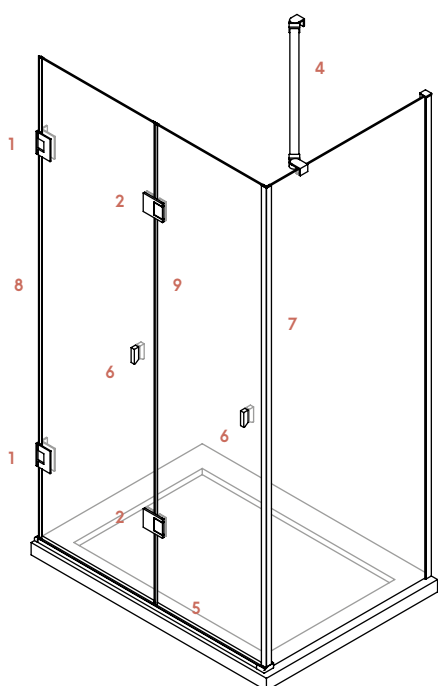

Serie Paraíso Galápagos

010301004

Angular

- 2 hojas plegables + 1 hoja fija

Acabados

- Inoxidable brillo
- Mate / Esmerilado

1. bisagra a pared	5. perfil vierteaguas	9. gomas de uña
2. bisagra plegable	6. pomo	
3. marco expansor fijo	7. cierre de imán	
4. brazo de sujeción	8. gomas de ala	

Galápagos bisagras al vértice (+110,00 €)

- Unión de puerta a fijo lateral por medio de 2 bisagras especiales dobles 90° de acero inox.

CARACTERÍSTICAS GENERALES DE LA SERIE

- Plegable hacia interior, abatible 180° de serie

Materiales

- Vidrios de 6 mm templados / securizados
- Bisagras de acero inoxidable
- Perfil bajo vierteaguas de aluminio
- Marco expansor de aluminio en fijo a pared +15 mm

Dimensiones

- Altura estándar de ducha 195 cm
- Altura estándar de bañera 150 cm
- Altura máxima 220 cm
- Anchura máxima de parte plegable 90 cm

CARACTERÍSTICAS PARTICULARES DEL MODELO

- Cierre de imán

Materiales

- Brazo de sujeción multiposición articulado de acero inoxidable con tubo de 30 x 10 mm (tubo de aluminio)

Dimensiones

- Anchura máxima de fijo 120 cm

ACABADOS

ACABADOS	TARIFA
Lacado negro mate o blanco mate	+165,00 €
Lacado especial o color carta RAL	+220,00 €

INCREMENTOS

INCREMENTOS	TARIFA
Vidrios 8 mm (transparente, decorado y mate)	+15 % del P.V.P.
Vidrios 8 mm (master carré y color)	+25 % del P.V.P.
Para bañera	-5 % del P.V.P.
Por ancho o alto	+33,00 € cada 10 cm
Formas en el vidrio	+60,50 € cada una
3ª bisagra (parte plegable hasta 110 cm)	+132,00 €
Con guía perimetral de acero (+1 pinza)	+82,50 €
Vidrio espejo	bajo presupuesto

AVISOS

- Indicar lado del fijo
- Indicar medidas de fijo y parte plegable
- Indicar si es plato a ras de suelo

Medidas* hasta (cm)	140	150	160	170	180	190	200
Transparente	825,00 €	836,00 €	847,00 €	858,00 €	869,00 €	880,00 €	891,00 €
Decorados glassinox	968,00 €	979,00 €	990,00 €	1.001,00 €	1.012,00 €	1.023,00 €	1.034,00 €
Mate · Color · Master carré · Carglass	1.067,00 €	1.089,00 €	1.111,00 €	1.133,00 €	1.155,00 €	1.177,00 €	1.199,00 €
Vitrificado 1 color hasta 140 cm alto	1.177,00 €	1.210,00 €	1.243,00 €	1.276,00 €	1.309,00 €	1.342,00 €	1.375,00 €
Vitrificado 1 color vidrio completo	1.331,00 €	1.375,00 €	1.419,00 €	1.463,00 €	1.507,00 €	1.551,00 €	1.595,00 €

* La medida es la suma de los dos lados

P.V.P. (I.V.A. NO INCLUIDO)