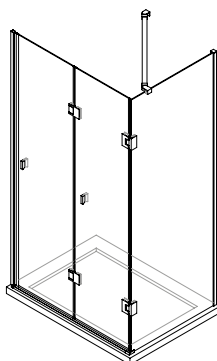

Serie Paraíso Galápagos

010301004

Angular

- 2 hojas plegables + 1 hoja fija

Acabados

- Inoxidable brillo
- Mate / Esmerilado

1. bisagra a pared	5. perfil vierteaguas	9. gomas de uña
2. bisagra plegable	6. pomo	
3. marco expansor fijo	7. cierre de imán	
4. brazo de sujeción	8. gomas de ala	

Galápagos bisagras al vértice (+110,00 €)

- Unión de puerta a fijo lateral por medio de 2 bisagras especiales dobles 90° de acero inox.

CARACTERÍSTICAS GENERALES DE LA SERIE

- Plegable hacia interior, abatible 180° de serie

Materiales

- Vidrios de 6 mm templados / securizados
- Bisagras de acero inoxidable
- Perfil bajo vierteaguas de aluminio
- Marco expansor de aluminio en fijo a pared +15 mm

Dimensiones

- Altura estándar de ducha 195 cm
- Altura estándar de bañera 150 cm
- Altura máxima 220 cm
- Anchura máxima de parte plegable 90 cm

CARACTERÍSTICAS PARTICULARES DEL MODELO

- Cierre de imán

Materiales

- Brazo de sujeción multiposición articulado de acero inoxidable con tubo de 30 x 10 mm (tubo de aluminio)

Dimensiones

- Anchura máxima de fijo 120 cm

ACABADOS

ACABADOS	TARIFA
Lacado negro mate o blanco mate	+165,00 €
Lacado especial o color carta RAL	+220,00 €

INCREMENTOS

INCREMENTOS	TARIFA
Vidrios 8 mm (transparente, decorado y mate)	+15 % del P.V.P.
Vidrios 8 mm (master carré y color)	+25 % del P.V.P.
Para bañera	-5 % del P.V.P.
Por ancho o alto	+33,00 € cada 10 cm
Formas en el vidrio	+60,50 € cada una
3ª bisagra (parte plegable hasta 110 cm)	+132,00 €
Con guía perimetral de acero (+1 pinza)	+82,50 €
Vidrio espejo	bajo presupuesto

AVISOS

- Indicar lado del fijo
- Indicar medidas de fijo y parte plegable
- Indicar si es plato a ras de suelo

Medidas* hasta (cm)	140	150	160	170	180	190	200
Transparente	825,00 €	836,00 €	847,00 €	858,00 €	869,00 €	880,00 €	891,00 €
Decorados glassinox	968,00 €	979,00 €	990,00 €	1.001,00 €	1.012,00 €	1.023,00 €	1.034,00 €
Mate · Color · Master carré · Carglass	1.067,00 €	1.089,00 €	1.111,00 €	1.133,00 €	1.155,00 €	1.177,00 €	1.199,00 €
Vitrificado 1 color hasta 140 cm alto	1.177,00 €	1.210,00 €	1.243,00 €	1.276,00 €	1.309,00 €	1.342,00 €	1.375,00 €
Vitrificado 1 color vidrio completo	1.331,00 €	1.375,00 €	1.419,00 €	1.463,00 €	1.507,00 €	1.551,00 €	1.595,00 €

* La medida es la suma de los dos lados

P.V.P. (I.V.A. NO INCLUIDO)