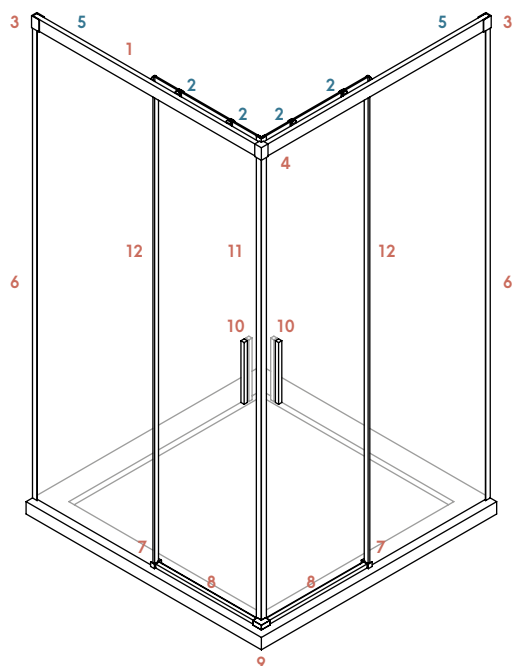

Dimensiones

- Altura estándar de ducha 198,5 cm
- Altura estándar de bañera 150 cm
- Altura máxima 220 cm

CARACTERÍSTICAS PARTICULARES DEL MODELO

- Cierre de imán

Dimensiones

- Anchura máxima de puerta 90 cm