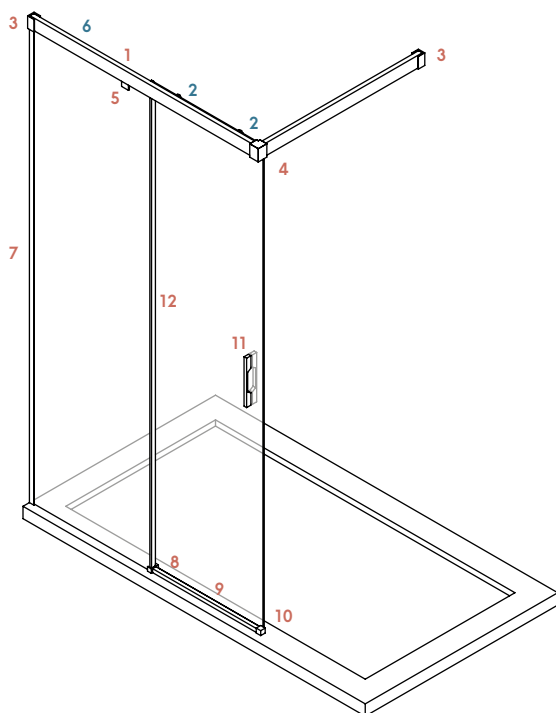

Serie Océanos Coral

010105007

Frontal

- 1 hoja corredera + 1 hoja fija + hueco lateral

Acabado

- Cromo

1. guía superior	5. pinza fijo	9. perfil vierteaguas
2. rodamiento interior	6. tope interior	10. embellecedor
3. cogida a pared	7. "U" de aluminio	11. tirador
4. codo guía	8. pinza baja	12. gomas de cruce

CARACTERÍSTICAS GENERALES DE LA SERIE

- Sin guía baja
- Goma de cruce entre hojas
- Liberación de hoja para facilitar limpieza

Materiales

- Vidrios de 6 mm templados / securizados
- Rodamientos con interior de acero inoxidable
- Guía superior de aluminio cromo
- "U" de aluminio cromo

Dimensiones

- Altura estándar de ducha 200 cm
- Altura estándar de bañera 150 cm
- Altura máxima 220 cm

CARACTERÍSTICAS PARTICULARES DEL MODELO

Dimensiones

- Anchura máxima de puerta 90 cm

ACABADOS

ACABADOS	TARIFA
Lacado negro mate o blanco mate	+110,00 €
Lacado especial o color carta RAL	+165,00 €

INCREMENTOS

INCREMENTOS	TARIFA
Vidrios 8 mm (transparente, decorado y mate)	+15 % del P.V.P.
Vidrios 8 mm (master carré y color)	+25 % del P.V.P.
Para bañera	-5 % del P.V.P.
Por ancho o alto	+33,00 € cada 10 cm
Formas en el vidrio	+60,50 € cada una
Vidrio espejo	bajo presupuesto

AVISOS

- Indicar medida de vidrios
- Indicar medida de guía lateral
- Indicar lado del fijo
- Para medidas especiales consultar viabilidad técnica

Medidas hasta (cm)	120	130	140
Transparente	522,50 €	533,50 €	544,50 €
Decorados glassinox	616,00 €	627,00 €	638,00 €
Mate · Color · Master carré · Carglass	737,00 €	759,00 €	781,00 €
Vitrificado 1 color hasta 140 cm alto	880,00 €	913,00 €	946,00 €
Vitrificado 1 color vidrio completo	1.045,00 €	1.089,00 €	1.133,00 €

P.V.P. (I.V.A. NO INCLUIDO)