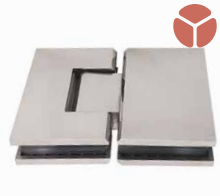

Bisagra acero inox.
doble 180°