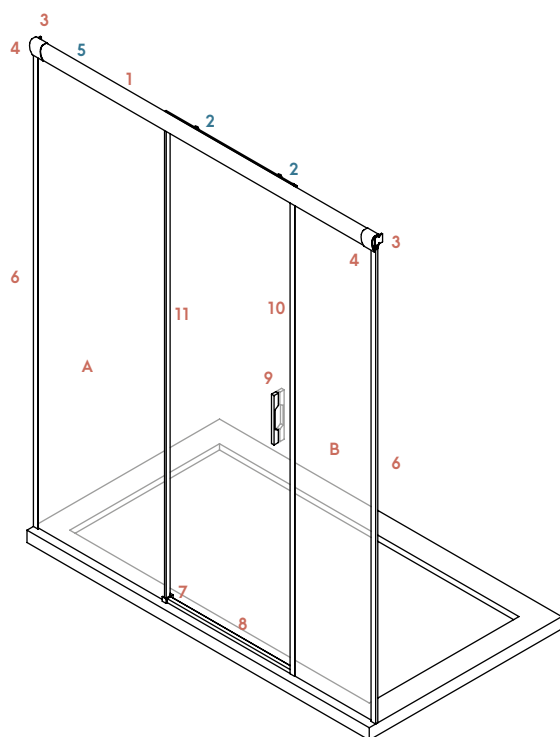

Serie Lagos Hurón

010106005

Frontal

- 1 hoja corredera + 2 hojas fijas

Acabado

- Cromo
- Plata mate

1. guía superior	5. tope interior	9. tirador
2. rodamiento interior	6. "U" de aluminio	10. cierre de imán con perfil
3. cogida a pared	7. pinza baja	11. gomas de cruce
4. embellecedor guía	8. perfil vierteaguas	

- A. fijo de apertura
  B. fijo de cierre

CARACTERÍSTICAS GENERALES DE LA SERIE

- Sin guía baja
- Goma de cruce entre hojas
- Liberación de hoja para facilitar limpieza

Materiales

- Vidrios de 6 mm templados / securizados
- Rodamientos con interior de acero inoxidable
- Guía superior de aluminio cromo
- "U" de aluminio cromo

Dimensiones

- Altura estándar de ducha 200 cm
- Altura estándar de bañera 150 cm
- Altura máxima 220 cm

CARACTERÍSTICAS PARTICULARES DEL MODELO

- Cierre de imán con perfil de aluminio

Dimensiones

- Anchura máxima de puerta 90 cm

ACABADOS

ACABADOS	TARIFA
Lacado negro mate o blanco mate	+148,50 €
Lacado especial o color carta RAL	+203,50 €

INCREMENTOS

INCREMENTOS	TARIFA
Vidrios 8 mm (transparente, decorado y mate)	+15 % del P.V.P.
Vidrios 8 mm (master carré y color)	+25 % del P.V.P.
Para bañera	-5 % del P.V.P.
Por ancho o alto	+33,00 € cada 10 cm
Formas en el vidrio	+60,50 € cada una
Vidrio espejo	bajo presupuesto

AVISOS

- Indicar apertura de la hoja central
- Indicar medida del fijo de cierre
- Para medidas especiales consultar viabilidad técnica

Medidas hasta (cm)	160	170	180	190	200	210
Transparente	594,00 €	605,00 €	616,00 €	627,00 €	638,00 €	649,00 €
Decorados glassinox	748,00 €	759,00 €	770,00 €	781,00 €	792,00 €	803,00 €
Mate · Color · Master carré · Carglass	841,50 €	863,50 €	885,50 €	907,50 €	929,50 €	951,50 €
Vitrificado 1 color hasta 140 cm alto	973,50 €	1.006,50 €	1.039,50 €	1.072,50 €	1.105,50 €	1.138,50 €
Vitrificado 1 color vidrio completo	1.138,50 €	1.182,50 €	1.226,50 €	1.270,50 €	1.314,50 €	1.358,50 €

P.V.P. (I.V.A. NO INCLUIDO)