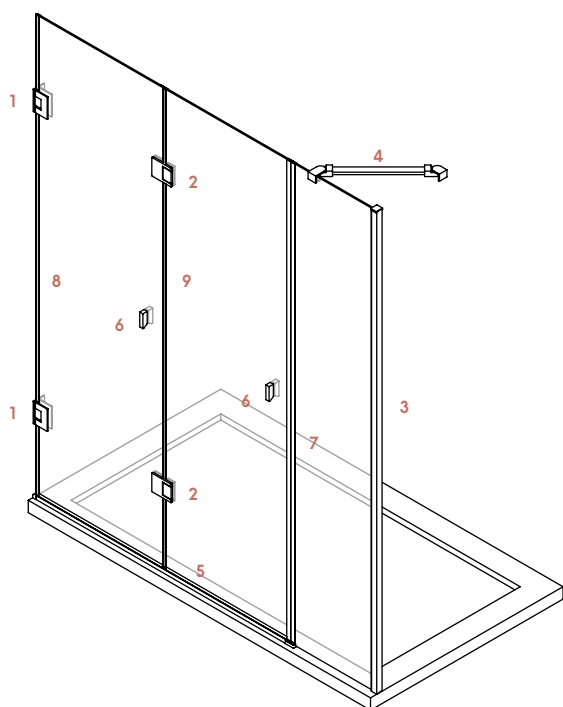

P.V.P. (I.V.A. NO INCLUIDO)

Serie Paraíso Corfú

010301002

Frontal

- 2 hojas plegables + 1 hoja fija

Acabados

- Inoxidable brillo
- Mate / Esmerilado

- | | | |
|------------------------|-----------------------|-----------------|
| 1. bisagra a pared | 5. perfil vierteaguas | 9. gomas de uña |
| 2. bisagra plegable | 6. pomo | |
| 3. marco expansor fijo | 7. cierre de imán | |
| 4. brazo de sujeción | 8. gomas de ala | |