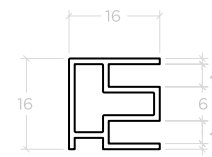

Codo perfil vierteaguas

Cotas en milímetros

Nuevo perfil vierteaguas para mamparas correderas

Otra novedad es la incorporación de un rediseñado perfil vierteaguas, incluido de serie en las mamparas de ducha correderas, que da un aspecto más moderno con líneas más atemporales.

Los elementos complementarios también adquieren un aire más vanguardista y estético, sin perder de vista su fácil instalación y funcionalidad, garantizando la estanqueidad bajo la hoja corredera durante la ducha.