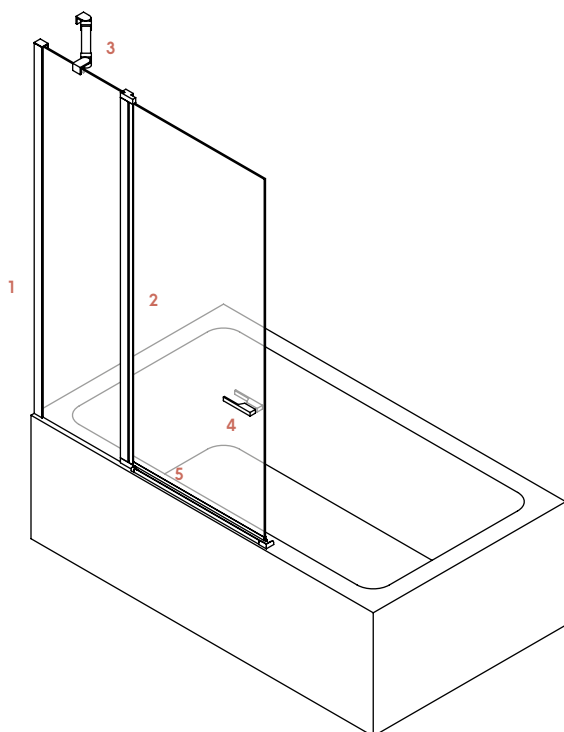

Serie Sonia Odiel

010203011

Frontal

- 1 hoja abatible + 1 hoja fija

Acabados

- Cromo
- Plata mate

1. marco expansor fijo
2. kit abatible fijo
3. brazo de sujeción
4. maneta
5. perfil vierteaguas

⚠ AVISO

Las alturas indicadas en las características hacen referencia a los perfiles, los vidrios quedan 2 cm por debajo de éstos.

CARACTERÍSTICAS GENERALES DE LA SERIE

- Apertura 180° de serie

Materiales

- Vidrios de 6 mm templados / securizados
- Perfilaría de aluminio
- Perfil bajo vierteaguas de aluminio
- Marco expansor de aluminio +25 mm

Dimensiones

- Altura estándar de bañera 150 cm] Alturas referentes a perfiles, los vidrios quedan 2 cm por debajo
- Anchura máxima de puerta abatible 90 cm

CARACTERÍSTICAS PARTICULARES DEL MODELO

Materiales

- Brazo de sujeción multiposición articulado de acero inoxidable con tubo de 30 x 10 mm (tubo de aluminio)

Dimensiones

- Anchura mínima de fijo 25 cm
- Anchura máxima de fijo 120 cm

ACABADOS

ACABADOS	TARIFA
Lacado negro mate o blanco mate	+148,50 €
Lacado especial o color carta RAL	+203,50 €

INCREMENTOS

INCREMENTOS	TARIFA
Con cierre de imán	+49,50 €
Por ancho o alto	+33,00 cada 10 cm
Formas en el vidrio	+60,50 € cada una
Con guía perimetral de acero (+1 pinza)	+82,50 €
Vidrio espejo	bajo presupuesto

⚠ AVISOS

- Indicar lado del fijo
- Indicar medidas de fijo y puerta
- Indicar en caso de cerrar hueco entre paredes
- Para altura >150 cm se tarifica como modelo Tinto
- Para medidas especiales consultar viabilidad técnica

Medidas hasta (cm)	100	110	120
Transparente	418,00 €	429,00 €	440,00 €
Decorados glassinox**	517,00 €	528,00 €	539,00 €
Mate · Color · Master carré · Carglass	539,00 €	561,00 €	583,00 €
Vitrificado 1 color hasta 140 cm alto	665,50 €	698,50 €	731,50 €
Vitrificado 1 color vidrio completo	759,00 €	803,00 €	847,00 €

** Piezas de anchura superior a 100 cm en decorados glassinox tienen un incremento de +88,00 €