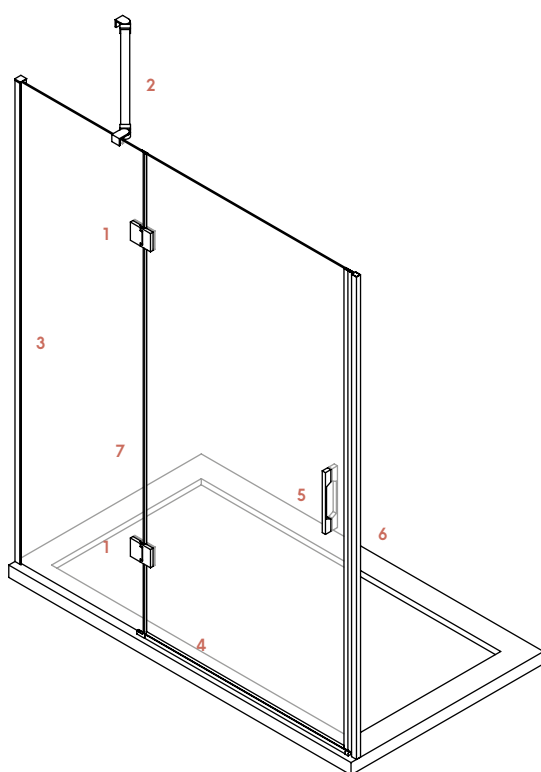

Serie Islas Capri

010201004

Frontal

- 1 hoja abatible + 1 hoja fija

Acabados

- Inoxidable brillo
- Mate / Esmerilado

1. bisagra a fijo
2. brazo de sujeción
3. marco expansor
4. perfil vierteaguas

5. tirador
6. cierre de imán
7. gomas de uña

Capri con fijo adicional lateral en fijo

- Unión de fijo con fijo por medio de 2 "U" formando 90°
- Al precio final hay que sumarle el coste del fijo adicional (pág. 229)
- Indicar si es plato a ras de suelo en este caso

CARACTERÍSTICAS GENERALES DE LA SERIE

- Apertura 90° exterior de serie

Materiales

- Vidrios de 6 mm templados / securizados
- Bisagras de acero inoxidable
- Perfil bajo vierteaguas de aluminio
- Marco expansor de aluminio en fijo a pared +15 mm

Dimensiones

- Altura estándar de ducha 195 cm
- Altura máxima 220 cm
- Anchura máxima de puerta abatible 90 cm

CARACTERÍSTICAS PARTICULARES DEL MODELO

- Cierre de imán con marco expansor de aluminio a pared +15 mm

Materiales

- Brazo de sujeción multiposición articulado de acero inoxidable con tubo de 30 x 10 mm (tubo de aluminio)

Dimensiones

- Anchura mínima de fijo 25 cm
- Anchura máxima de fijo 120 cm

ACABADOS	TARIFA
Lacado negro mate o blanco mate	+148,50 €
Lacado especial o color carta RAL	+203,50 €

INCREMENTOS	TARIFA
Vidrios 8 mm (transparente, decorado y mate)	+15 % del P.V.P.
Vidrios 8 mm (master carré y color)	+25 % del P.V.P.
Por ancho o alto	+33,00 € cada 10 cm
Formas en el vidrio	+60,50 € cada una
3ª bisagra (puerta hasta 110 cm)	+55,00 €
"U" y tubo de brazo de acero	+38,50 €
Con guía perimetral de acero (+1 pinza)	+82,50 €
Fabricar en modo asistencial	+132,00 €
Vidrio espejo	bajo presupuesto

AVISOS

- Indicar lado del fijo
- Indicar medidas de fijo y puerta
- Apertura 180° indicar en pedido, reduce estanqueidad
- Para medidas especiales consultar viabilidad técnica
- Algunos elementos no admiten lacado

Medidas hasta (cm)	110	120	130	140	150	160
Transparente	594,00 €	605,00 €	616,00 €	627,00 €	638,00 €	649,00 €
Decorados glassinox**	693,00 €	704,00 €	715,00 €	726,00 €	737,00 €	748,00 €
Mate · Color · Master carré · Carglass	770,00 €	792,00 €	814,00 €	836,00 €	858,00 €	880,00 €
Vitrificado 1 color hasta 140 cm alto	880,00 €	913,00 €	946,00 €	979,00 €	1.012,00 €	1.045,00 €
Vitrificado 1 color vidrio completo	1.001,00 €	1.045,00 €	1.089,00 €	1.133,00 €	1.177,00 €	1.221,00 €

P.V.P. (I.V.A. NO INCLUIDO)

** Piezas de anchura superior a 100 cm en decorados glassinox tienen un incremento de +88,00 €