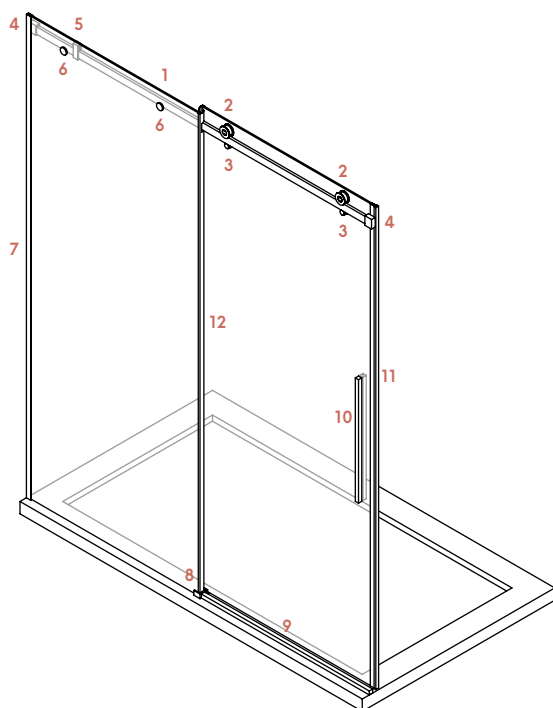

Serie Arte Da Vinci

010104001

Frontal

- 1 hoja corredera + 1 hoja fija

Acabado

- Cromo

1. guía superior
2. rodamiento
3. antivuelco
4. cogida a pared

5. tope en guía
6. cogida fijo-guía
7. "U" de aluminio
8. pinza baja

9. perfil vierteaguas
10. tirador
11. cierre de imán con perfil
12. gomas de cruce

CARACTERÍSTICAS GENERALES DE LA SERIE

- Sin guía baja
- Goma de cruce entre hojas
- Liberación de hoja para facilitar limpieza

Materiales

- Vidrios de 6 mm templados / securizados
- Rodamientos y herrajes de latón cromado
- Guía superior de 30 x 10 mm de acero inoxidable
- "U" de aluminio cromo

Dimensiones

- Altura estándar de ducha 200 cm
- Altura estándar de bañera 150 cm
- Altura máxima 220 cm

CARACTERÍSTICAS PARTICULARES DEL MODELO

- Cierre de imán con perfil de aluminio a pared

Dimensiones

- Anchura máxima de puerta 90 cm

ACABADOS

ACABADOS	TARIFA
Lacado negro mate o blanco mate	+165,00 €
Lacado especial o color carta RAL	+220,00 €

INCREMENTOS

INCREMENTOS	TARIFA
Para bañera	-5 % del P.V.P.
Por ancho o alto	+33,00 € cada 10 cm
Formas en el vidrio	+60,50 € cada una
Vidrio espejo	bajo presupuesto

AVISOS

- Indicar lado del fijo
- Para medidas especiales consultar viabilidad técnica

Medidas hasta (cm)	120	130	140	150	160	170	180
Transparente	605,00 €	616,00 €	627,00 €	638,00 €	649,00 €	660,00 €	671,00 €
Decorados glassinox	704,00 €	715,00 €	726,00 €	737,00 €	748,00 €	759,00 €	770,00 €
Mate · Color · Master carré · Carglass	715,00 €	731,50 €	748,00 €	764,50 €	781,00 €	797,50 €	814,00 €
Vitrificado 1 color hasta 140 cm alto	891,00 €	924,00 €	957,00 €	990,00 €	1.023,00 €	1.056,00 €	1.089,00 €
Vitrificado 1 color vidrio completo	1.012,00 €	1.056,00 €	1.100,00 €	1.144,00 €	1.188,00 €	1.232,00 €	1.276,00 €

P.V.P. (I.V.A. NO INCLUIDO)