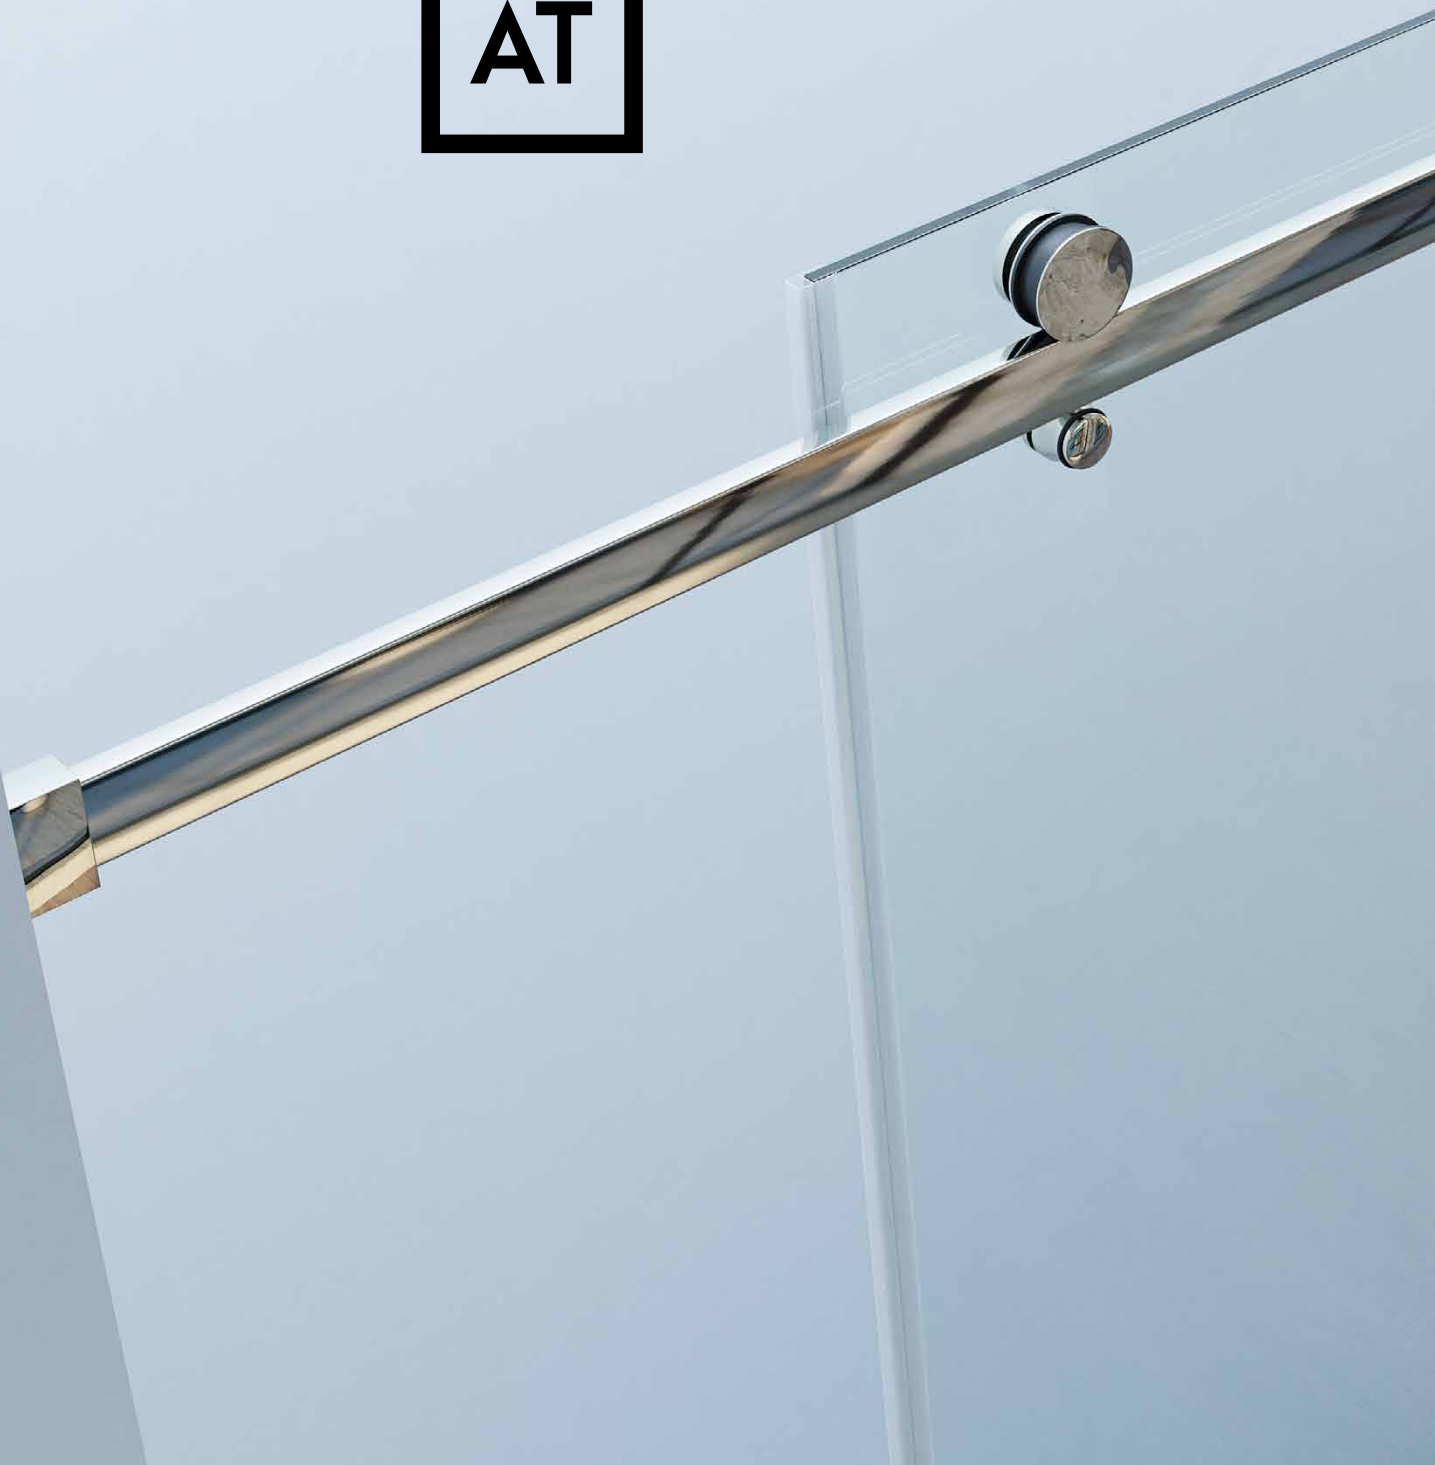

Serie Arte

---

mamparas correderas
acero inoxidable + aluminio
rodamientos sobre guía superior