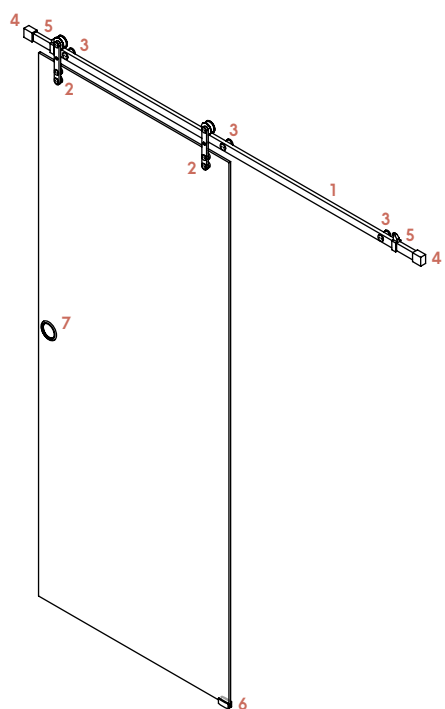

Serie Playas Bolonia

020101001

Puerta de paso

- 1 hoja corredera

Acabados

- Inoxidable mate / Esmerilado

1. guía superior	5. tope en guía
2. rodamiento-antivuelco	6. pinza baja
3. cogida pared-guía	7. tirador uñero
4. terminal guía	

CARACTERÍSTICAS

Materiales

- Vidrio de 8 mm templado / securizado
- Rodamientos de acero inoxidable esmerilado
- Topes de acero inoxidable esmerilado
- Guía superior de 30 x 15 mm de acero inoxidable esmerilado
- Tirador uñero embutido de acero inoxidable