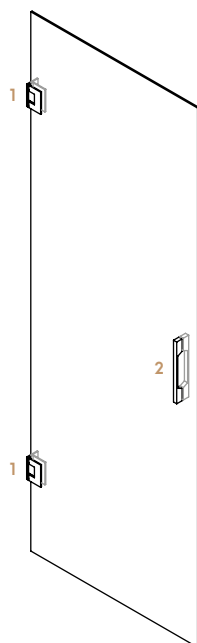

CARACTERÍSTICAS

- Apertura 180° de serie

Materiales

- Vidrio de 8 mm templado / securizado
- Bisagras de acero inoxidable

Dimensiones

- Altura valorada hasta 220 cm
- Altura máxima 240 cm
- Anchura máxima 90 cm