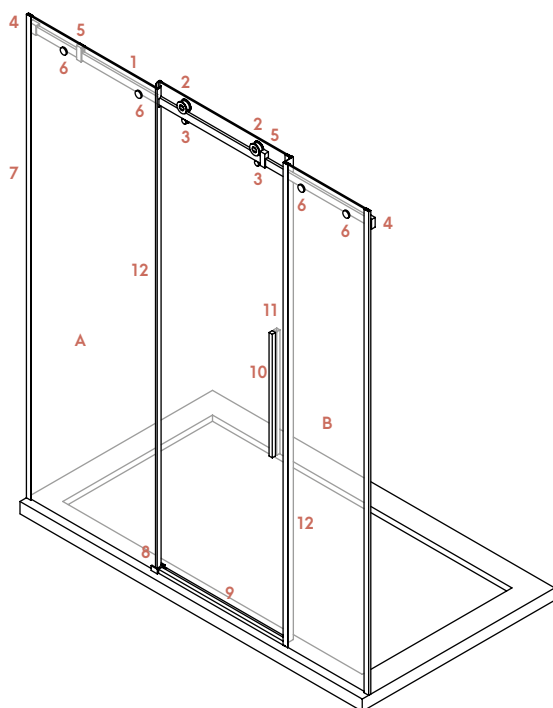

Serie Arte Boticelli

010104005

Frontal

- 1 hoja corredera + 2 hojas fijas

Acabado

- Cromo

1. guía superior
2. rodamiento
3. antivuelco
4. cogida a pared

5. tope en guía
6. cogida fijo-guía
7. "U" de aluminio
8. pinza baja

9. perfil vierteaguas
10. tirador
11. cierre de imán con perfil
12. gomas de cruce

- A. fijo de apertura
  B. fijo de cierre

CARACTERÍSTICAS GENERALES DE LA SERIE

- Sin guía baja
- Goma de cruce entre hojas
- Liberación de hoja para facilitar limpieza

Materiales

- Vidrios de 6 mm templados / securizados
- Rodamientos y herrajes de latón cromado
- Guía superior de 30 x 10 mm de acero inoxidable
- "U" de aluminio cromo

Dimensiones

- Altura estándar de ducha 200 cm
- Altura estándar de bañera 150 cm
- Altura máxima 220 cm

CARACTERÍSTICAS PARTICULARES DEL MODELO

- Cierre de imán con perfil de aluminio

Dimensiones

- Anchura máxima de puerta 90 cm

ACABADOS

ACABADOS	TARIFA
Lacado negro mate o blanco mate	+192,50 €
Lacado especial o color carta RAL	+247,50 €

INCREMENTOS

INCREMENTOS	TARIFA
Para bañera	-5 % del P.V.P.
Por ancho o alto	+33,00 € cada 10 cm
Formas en el vidrio	+60,50 € cada una
Vidrio espejo	bajo presupuesto

AVISOS

- Indicar apertura de la hoja central
- Indicar medida del fijo de cierre
- Para medidas especiales consultar viabilidad técnica

Medidas hasta (cm)	160	170	180	190	200	210
Transparente	737,00 €	748,00 €	759,00 €	770,00 €	781,00 €	792,00 €
Decorados glassinox	880,00 €	891,00 €	902,00 €	913,00 €	924,00 €	935,00 €
Mate · Color · Master carré · Carglass	984,50 €	1.001,00 €	1.017,50 €	1.034,00 €	1.050,50 €	1.067,00 €
Vitrificado 1 color hasta 140 cm alto	1.089,00 €	1.122,00 €	1.155,00 €	1.188,00 €	1.221,00 €	1.254,00 €
Vitrificado 1 color vidrio completo	1.243,00 €	1.287,00 €	1.331,00 €	1.375,00 €	1.419,00 €	1.463,00 €

P.V.P. (I.V.A. NO INCLUIDO)