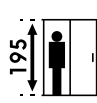

Medidas* hasta (cm)	160	170	180	190
Transparente	616,00 €	627,00 €	638,00 €	649,00 €
Decorados glassinox**	715,00 €	726,00 €	737,00 €	748,00 €
Mate · Color · Master carré · Carglass	748,00 €	770,00 €	792,00 €	814,00 €
Vitrificado 1 color hasta 140 cm alto	968,00 €	1.001,00 €	1.034,00 €	1.067,00 €
Vitrificado 1 color vidrio completo	1.122,00 €	1.166,00 €	1.210,00 €	1.254,00 €

* La medida es la suma de los dos lados

** Piezas de anchura superior a 100 cm en decorados glassinox tienen un incremento de +88,00 €

P.V.P. (I.V.A. NO INCLUIDO)